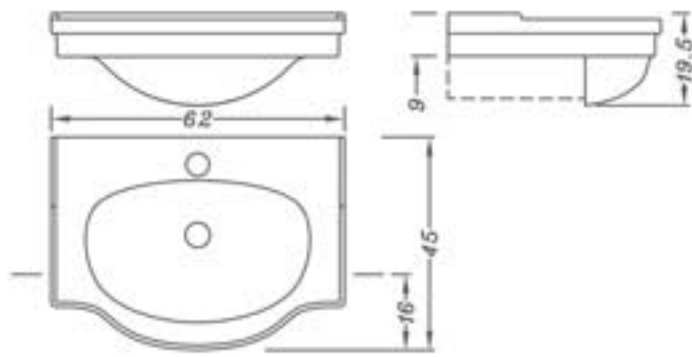

روشویی کابینتی رزا ۶۲

Product Code	WB014
Punch Type	One punch
Size	62x45x19.5 cm
Weight	14.2 kg
Glaze Color	snow white
Packing Type	Carton Box