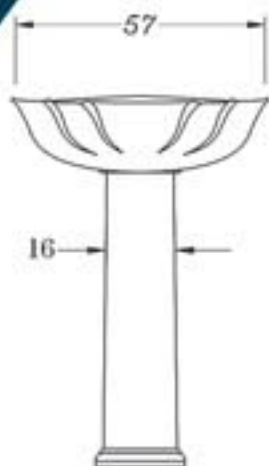

روشویی پایه دار پارما

Product Code	WB003
Punch Type	One punch
Size	56x51x82 cm
Weight	21.5 kg
Glaze Color	snow white
Packing Type	Carton Box

PARMA
PEDESTAL