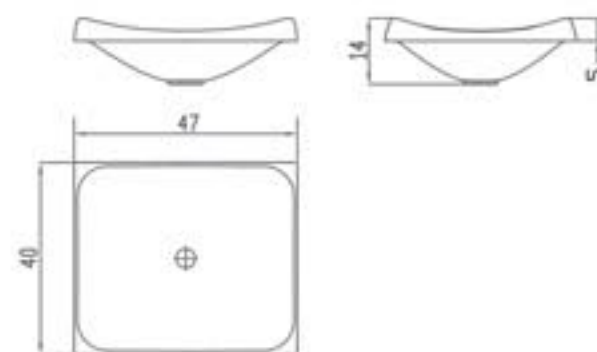

### روشویی کابینتی تورینو

Product Code	WB010
Punch Type	One punch
Size	59x39x15 cm
Weight	10.8 kg
Glaze Color	snow white
Packing Type	Carton Box

TORINO  
BATHROOM SINK

**DIANO**  
BATHROOM SINK

### روشویی کابینتی دیانو

Product Code	WB043
Punch Type	None
Size	40x47x14 cm
Weight	7 kg
Glaze Color	snow white
Packing Type	Carton Box