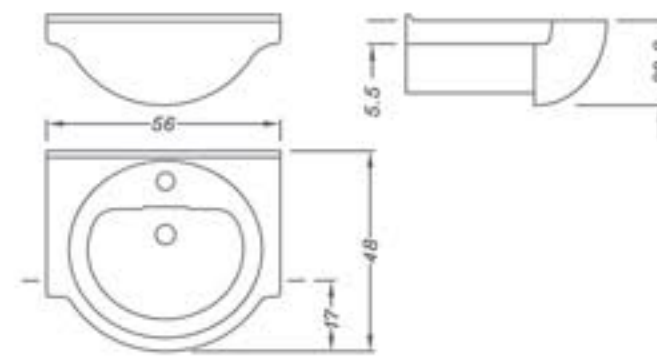

### روشویی کابینتی فرمو

Product Code	WB008
Punch Type	One punch
Size	56x48x20.2 cm
Weight	16.5 kg
Glaze Color	snow white
Packing Type	Carton Box