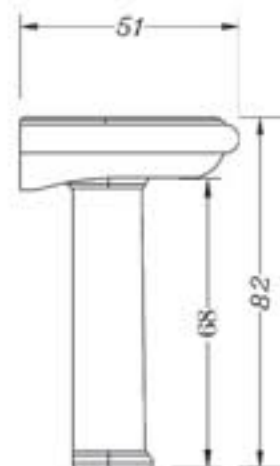

روشویی پایه دار پارما

Product Code	WB003
Punch Type	One punch
Size	56x51x82 cm
Weight	21.5 kg
Glaze Color	snow white
Packing Type	Carton Box

PARMA
PEDESTAL