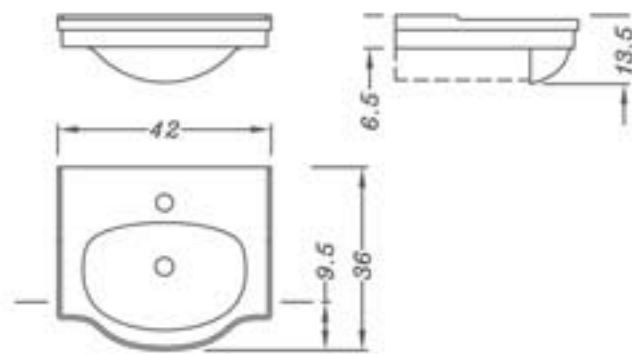

روشویی کابینتی رزا ۴۲

Product Code	WB012
Punch Type	One punch
Size	42x36x13.5 cm
Weight	8 kg
Glaze Color	snow white
Packing Type	Carton Box

ROZA 42
BATHROOM SINK