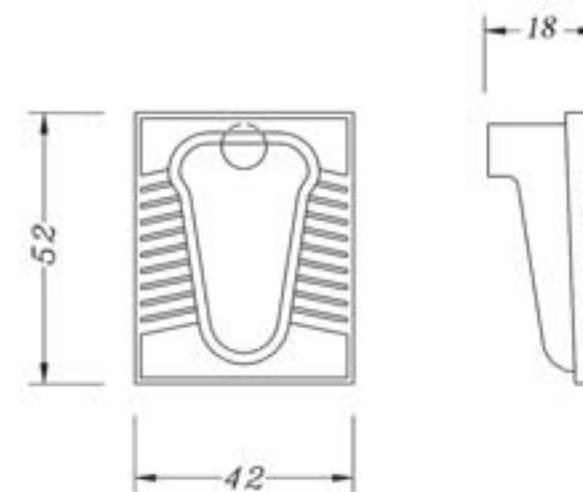

توالت ایرانی مودنا تخت

Product Code	WA010
Depth Size	Flat
Size	52x42x18 cm
Rim Type	Open Rim
Ergonomics	Non-Ergo.
Weight	11.5 kg
Glaze Color	snow white
Packing Type	Carton Box, Bubble wrap