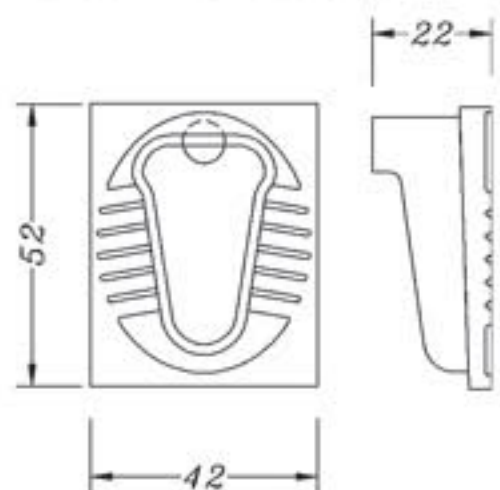

پادوا گود

پادوا نیم گود

توالت ایرانی پادوا تخت

Product Code	WA003
Depth Size	Deep
Size	55x46x26 cm
Rim Type	Open Rim
Ergonomics	Non-Ergo.
Weight	16.5 kg
Glaze Color	snow white
Packing Type	Carton Box, Bubble wrap

Product Code	WA002
Depth Size	Half Deep
Size	52x42x22 cm
Rim Type	Open Rim/Closed Rim
Ergonomics	Non-Ergo.
Weight	12.5 kg
Glaze Color	snow white
Packing Type	Carton Box, Bubble wrap

Product Code	WA001
Depth Size	Flat
Size	52x42x18 cm
Rim Type	Open Rim
Ergonomics	Non-Ergo.
Weight	11.5 kg
Glaze Color	snow white
Packing Type	Carton Box, Bubble wrap

این مدل در دو نوع آبریز باز و آبریز بسته موجود می باشد