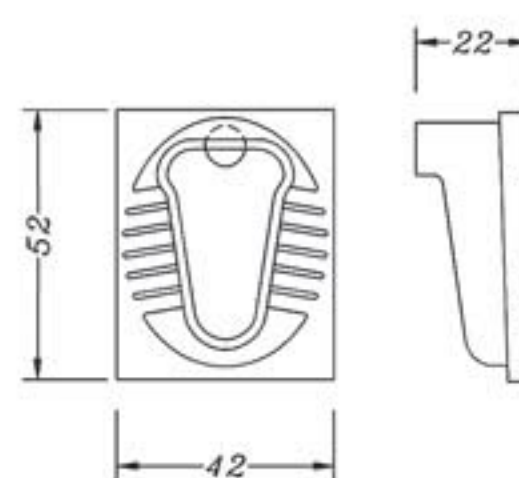

### روشویی پایه دار پارما

Product Code	WB003
Punch Type	One punch
Size	56x51x82 cm
Weight	21.5 kg
Glaze Color	snow white
Packing Type	Carton Box

PARMA  
PEDESTAL

# PART 3 ASSIAN TOILET

توالت زمینی

VERONA  
ASSIAN TOILET

PALERMO  
ASSIAN TOILET

توالت ایرانی ورونا گود

Product Code	WA007
Depth Size	Deep
Size	55x46x26 cm
Rim Type	Open Rim
Ergonomics	Non-Ergo.
Weight	16.5 kg
Glaze Color	snow white
Packing Type	Carton Box, Bubble wrap

توالت ایرانی پالرمو طبی

Product Code	WA004
Depth Size	Half Deep
Size	52x42x22 cm
Rim Type	Open Rim
Ergonomics	Ergonomic
Weight	13 kg
Glaze Color	snow white
Packing Type	Carton Box, Bubble wrap

MARINA ASSIAN TOILET