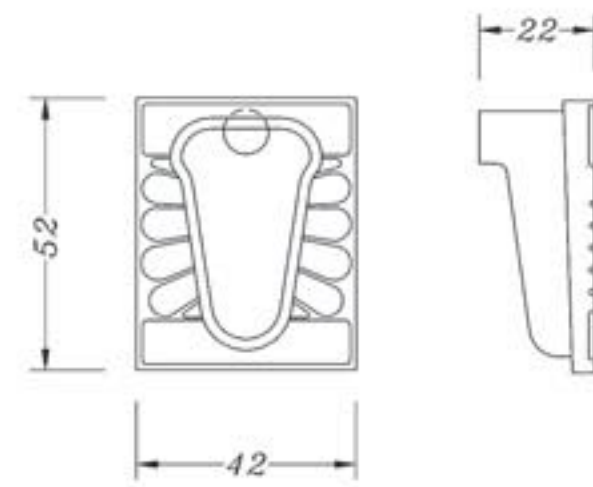

توالت ایرانی آندریا

Product Code	WA009
Depth Size	Half Deep
Size	52x42x22 cm
Rim Type	Open Rim
Ergonomics	Non-Ergo.
Weight	12.5 kg
Glaze Color	snow white
Packing Type	Carton Box, Bubble wrap