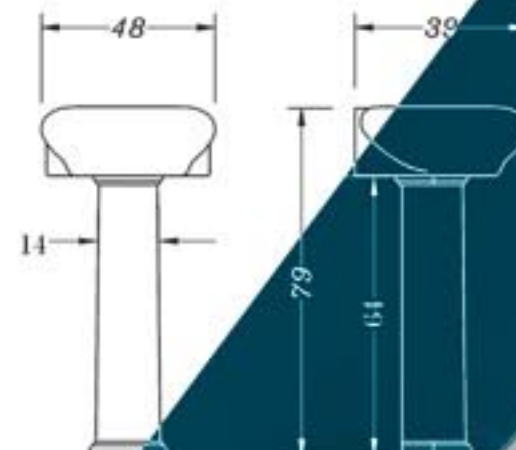

روشویی پایه دار کنج رومانو

Product Code	WB031
Punch Type	One punch
Size	48x39x79 cm
Weight	19 kg
Glaze Color	snow white
Packing Type	Carton Box