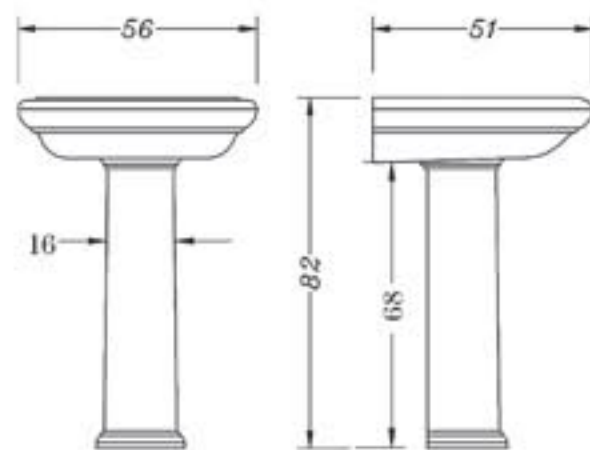

### روشویی پایه دار امیلیا کوچک

Product Code	WB005
Punch Type	One punch
Size	51x37x83 cm
Weight	19.5 kg
Glaze Color	snow white
Packing Type	Carton Box

VENOSA  
PEDESTAL

روشویی پایه دار ونوسا

Product Code	WB004
Punch Type	One punch
Size	56x51x82 cm
Weight	20 kg
Glaze Color	snow white
Packing Type	Carton Box