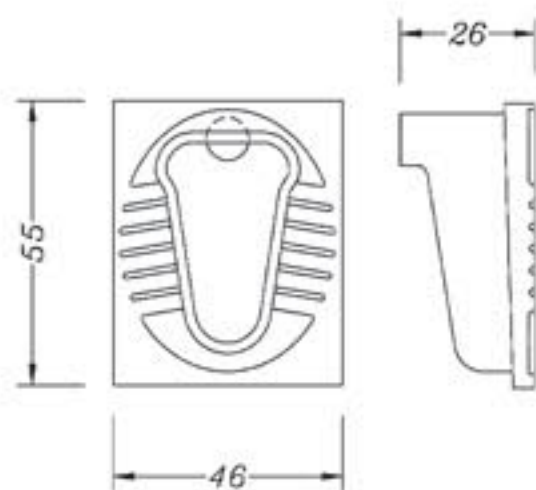

### پادوا نیم گود

### توالت ایرانی پادوا تخت

Product Code	WA003
Depth Size	Deep
Size	55x46x26 cm
Rim Type	Open Rim
Ergonomics	Non-Ergo.
Weight	16.5 kg
Glaze Color	snow white
Packing Type	Carton Box, Bubble wrap

Product Code	WA002
Depth Size	Half Deep
Size	52x42x22 cm
Rim Type	Open Rim/Closed Rim
Ergonomics	Non-Ergo.
Weight	12.5 kg
Glaze Color	snow white
Packing Type	Carton Box, Bubble wrap

Product Code	WA001
Depth Size	Flat
Size	52x42x18 cm
Rim Type	Open Rim
Ergonomics	Non-Ergo.
Weight	11.5 kg
Glaze Color	snow white
Packing Type	Carton Box, Bubble wrap

این مدل در دو نوع آبریز باز و آبریز بسته موجود می باشد