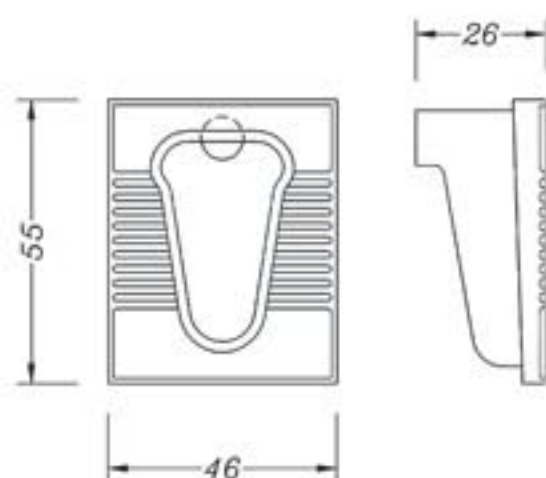

### روشویی پایه دار پارما

Product Code	WB003
Punch Type	One punch
Size	56x51x82 cm
Weight	21.5 kg
Glaze Color	snow white
Packing Type	Carton Box

PARMA  
PEDESTAL

# PART 3 ASSIAN TOILET

توالت زمینی

VERONA  
ASSIAN TOILET

PALERMO  
ASSIAN TOILET

توالت ایرانی ورونا گود

Product Code	WA007
Depth Size	Deep
Size	55x46x26 cm
Rim Type	Open Rim
Ergonomics	Non-Ergo.
Weight	16.5 kg
Glaze Color	snow white
Packing Type	Carton Box, Bubble wrap

توالت ایرانی پالرمو طبی

Product Code	WA004
Depth Size	Half Deep
Size	52x42x22 cm
Rim Type	Open Rim
Ergonomics	Ergonomic
Weight	13 kg
Glaze Color	snow white
Packing Type	Carton Box, Bubble wrap

MARINA ASSIAN TOILET