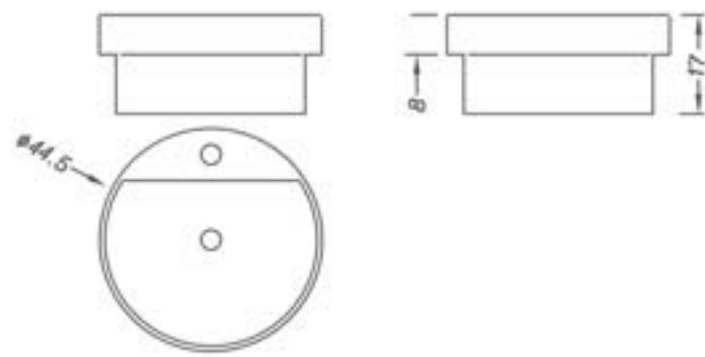

روشویی کابینتی نـارو

Product Code	WB021
Punch Type	One punch
Size	44.5x44.5x17 cm
Weight	10 kg
Glaze Color	snow white
Packing Type	Carton Box

NARO BATHROOM SINK