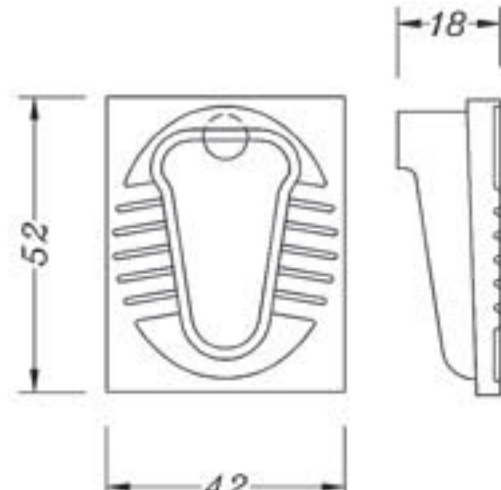

پادوا گود

پادوا نیم گود

توالت ایرانی پادوا تخت

Product Code	WA003
Depth Size	Deep
Size	55x46x26 cm
Rim Type	Open Rim
Ergonomics	Non-Ergo.
Weight	16.5 kg
Glaze Color	snow white
Packing Type	Carton Box, Bubble wrap

Product Code	WA002
Depth Size	Half Deep
Size	52x42x22 cm
Rim Type	Open Rim/Closed Rim
Ergonomics	Non-Ergo.
Weight	12.5 kg
Glaze Color	snow white
Packing Type	Carton Box, Bubble wrap

Product Code	WA001
Depth Size	Flat
Size	52x42x18 cm
Rim Type	Open Rim
Ergonomics	Non-Ergo.
Weight	11.5 kg
Glaze Color	snow white
Packing Type	Carton Box, Bubble wrap

این مدل در دو نوع آبریز باز و آبریز بسته موجود می باشد