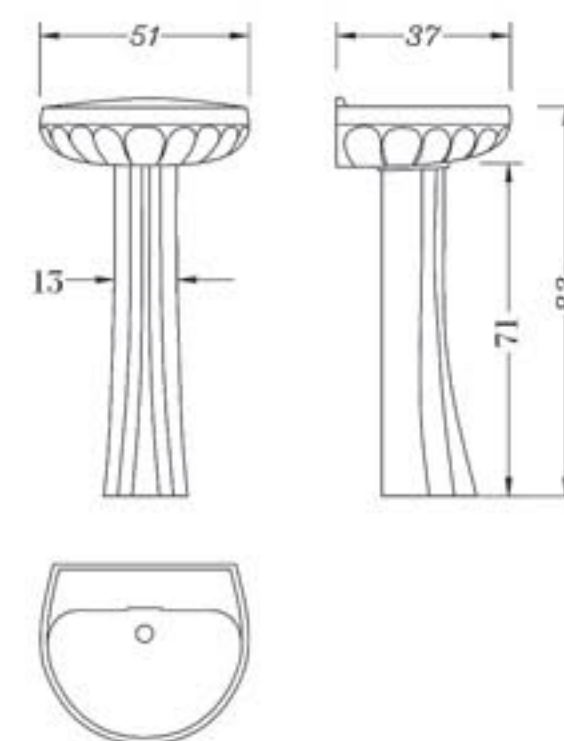

روشویی پایه دار امیلیا کوچک

Product Code	WB005
Punch Type	One punch
Size	51x37x83 cm
Weight	19.5 kg
Glaze Color	snow white
Packing Type	Carton Box