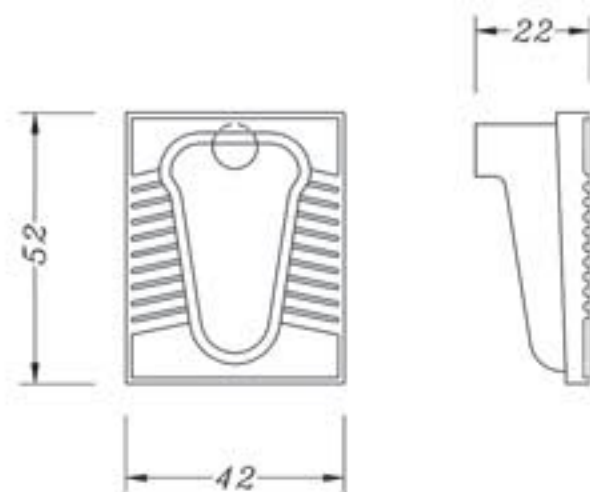

ANDRIA ASSIAN TOILET

توالت ایرانی مارینا نیم گود

Product Code	WA006
Depth Size	Half Deep
Size	52x42x22 cm
Rim Type	Open Rim
Ergonomics	Non-Ergo.
Weight	12.5 kg
Glaze Color	snow white
Packing Type	Carton Box, Bubble wrap

توالت ایرانی آندریا

Product Code	WA009
Depth Size	Half Deep
Size	52x42x22 cm
Rim Type	Open Rim
Ergonomics	Non-Ergo.
Weight	12.5 kg
Glaze Color	snow white
Packing Type	Carton Box, Bubble wrap

**MODENA  
ASSIAN TOILET**

**توالت ایرانی مودنا نیم گود**

Product Code	WA005
Depth Size	Half Deep
Size	52x42x22 cm
Rim Type	Open Rim
Ergonomics	Non-Ergo.
Weight	12.5 kg
Glaze Color	snow white
Packing Type	Carton Box, Bubble wrap