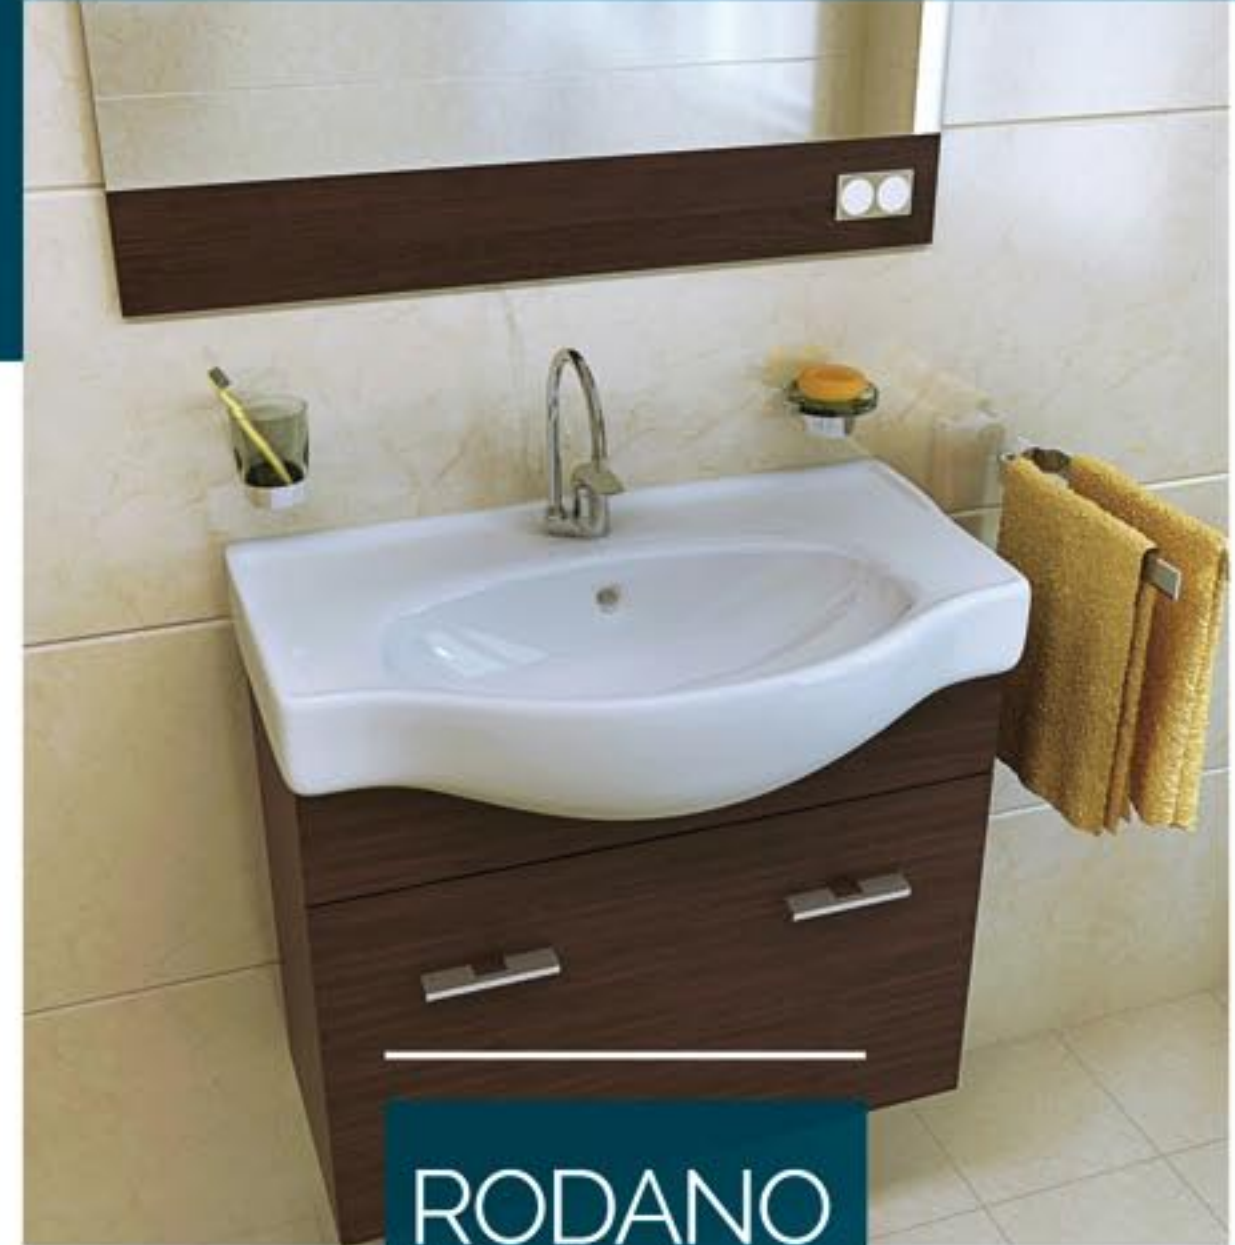

### روشویی کابینتی رودانو

Product Code	WB016
Punch Type	One punch
Size	72x45x22 cm
Weight	19.4 kg
Glaze Color	snow white
Packing Type	Carton Box

**RODANO**  
BATHROOM SINK

**IMPERIA**  
BATHROOM SINK

WALL HANG