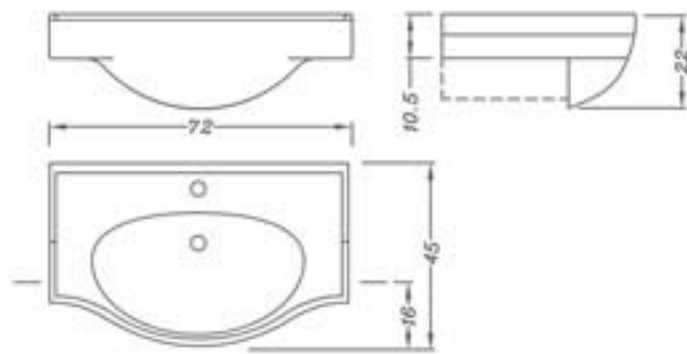

روشویی کابینتی رودانو

Product Code	WB016
Punch Type	One punch
Size	72x45x22 cm
Weight	19.4 kg
Glaze Color	snow white
Packing Type	Carton Box

RODANO
BATHROOM SINK