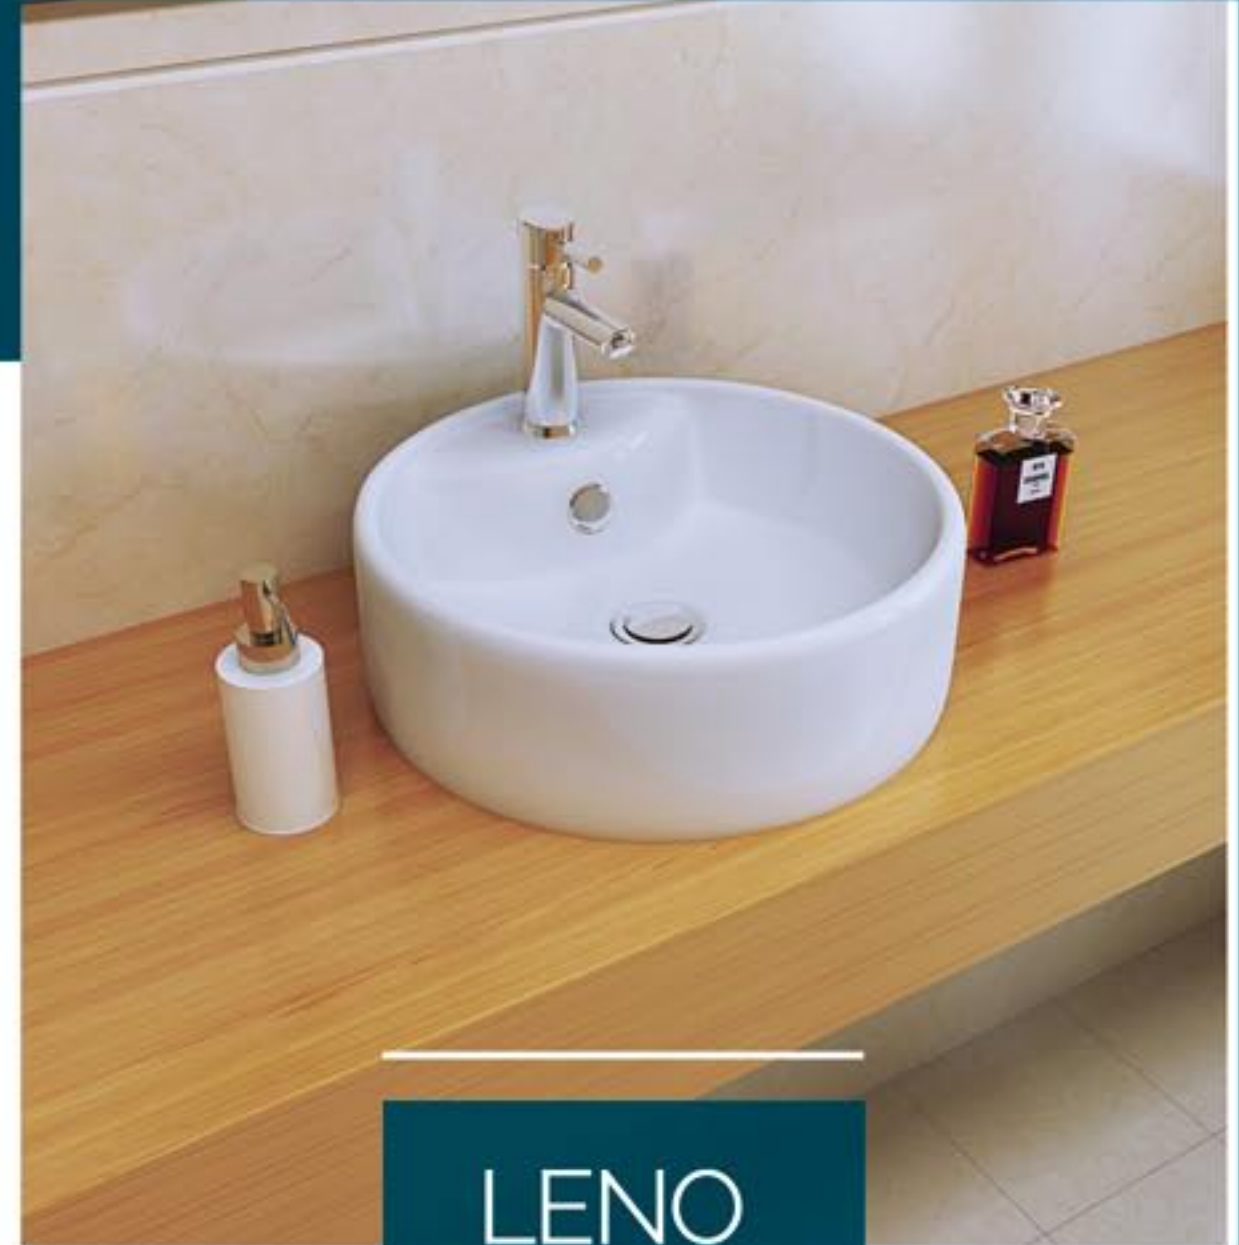

روشویی کابینتی لنو