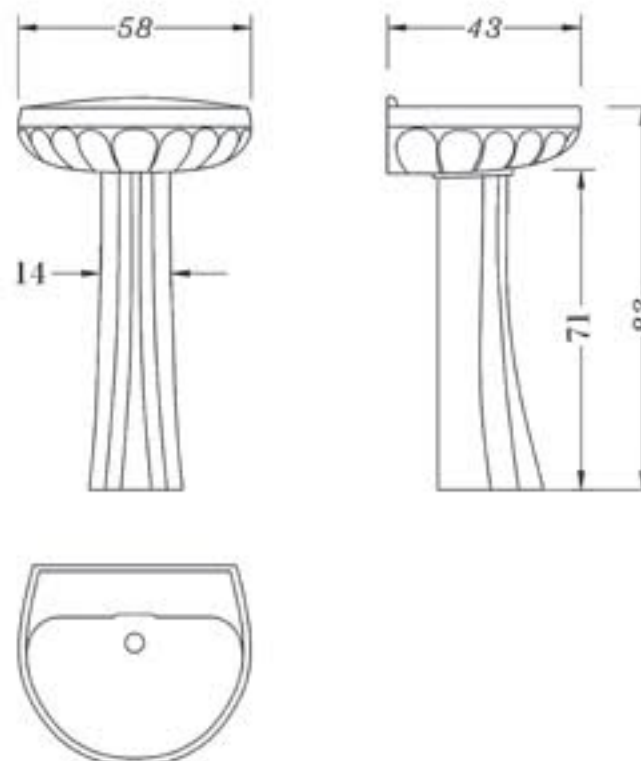

### روشویی پایه دار مورانو کوچک

Product Code	WB002
Punch Type	One punch
Size	48x39x82 cm
Weight	18 kg
Glaze Color	snow white
Packing Type	Carton Box

MURANO  
PEDESTAL

EMILIA  
PEDESTAL

### روشویی پایه دار امیلیا متوسط

Product Code	WB006
Punch Type	One punch
Size	58x43x83 cm
Weight	22.5 kg
Glaze Color	snow white
Packing Type	Carton Box