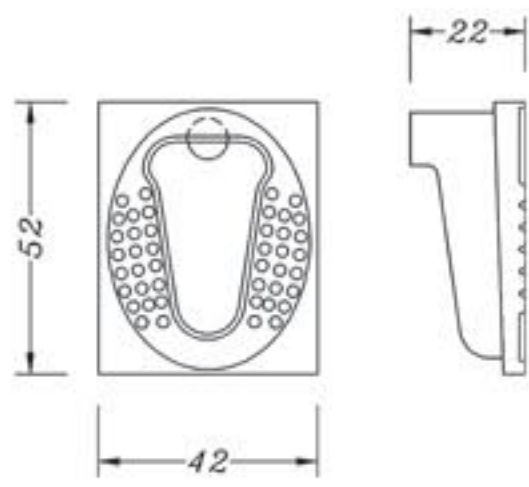

# PART 3 ASSIAN TOILET

توالت زمینی

VERONA  
ASSIAN TOILET

PALERMO  
ASSIAN TOILET

توالت ایرانی ورونا گود

Product Code	WA007
Depth Size	Deep
Size	55x46x26 cm
Rim Type	Open Rim
Ergonomics	Non-Ergo.
Weight	16.5 kg
Glaze Color	snow white
Packing Type	Carton Box, Bubble wrap

توالت ایرانی پالرمو طبی

Product Code	WA004
Depth Size	Half Deep
Size	52x42x22 cm
Rim Type	Open Rim
Ergonomics	Ergonomic
Weight	13 kg
Glaze Color	snow white
Packing Type	Carton Box, Bubble wrap

MARINA ASSIAN TOILET

ANDRIA ASSIAN TOILET

توالت ایرانی مارینا نیم گود

Product Code	WA006
Depth Size	Half Deep
Size	52x42x22 cm
Rim Type	Open Rim
Ergonomics	Non-Ergo.
Weight	12.5 kg
Glaze Color	snow white
Packing Type	Carton Box, Bubble wrap