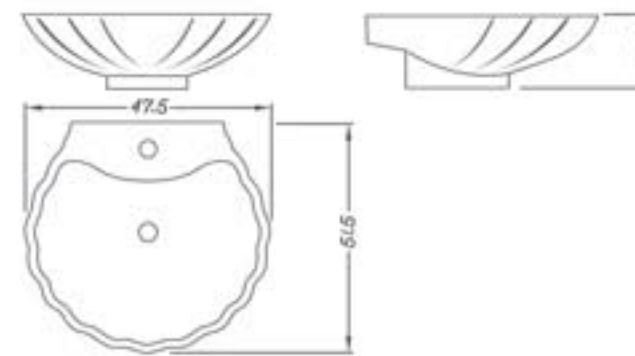

### روشویی کابینتی رودانو

Product Code	WB016
Punch Type	One punch
Size	72x45x22 cm
Weight	19.4 kg
Glaze Color	snow white
Packing Type	Carton Box

**RODANO**  
BATHROOM SINK

**IMPERIA**  
BATHROOM SINK

WALL HANG

### روشویی کابینتی ایمپیریا

Product Code	WB015
Punch Type	One punch
Size	47.5x51.5x15.5 cm
Weight	9.2 kg
Glaze Color	snow white
Packing Type	Carton Box