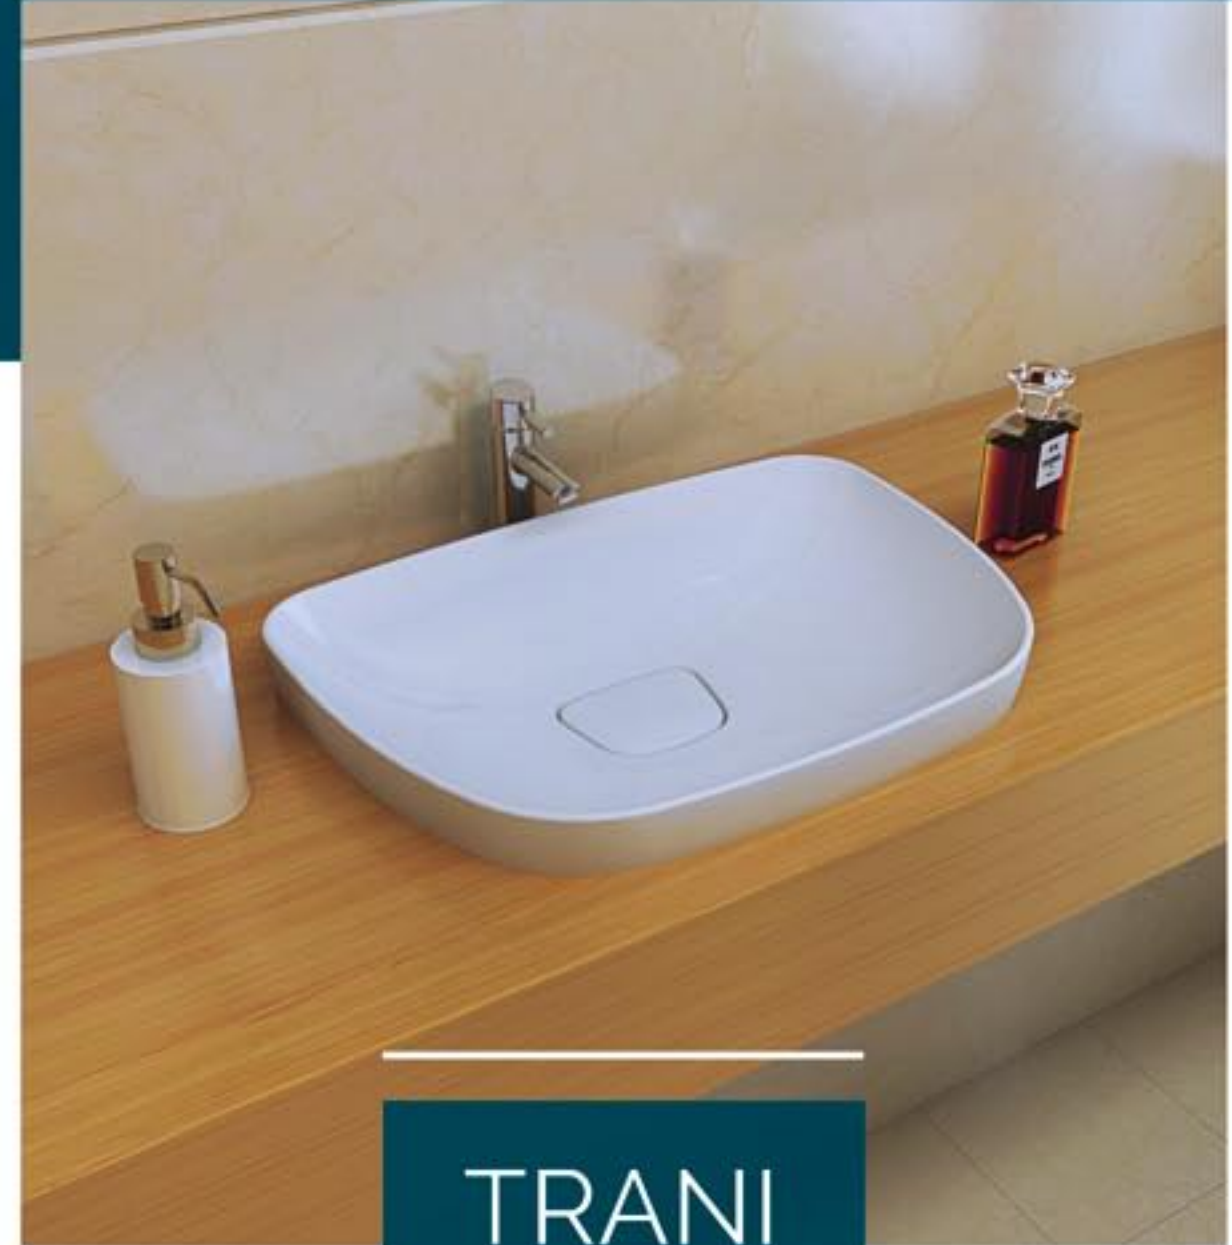

روشویی کابینتی ترانی