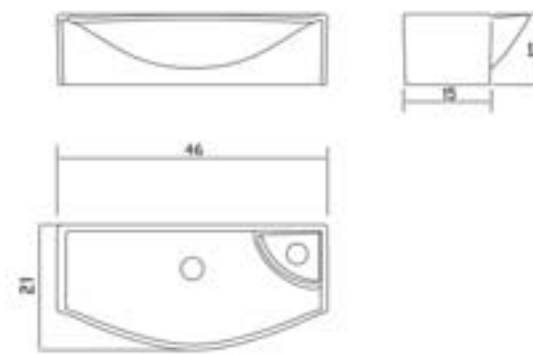

روشویی کابینتی رمینی

Product Code	WB040
Punch Type	One punch
Size	46x21x12 cm
Weight	5.2 kg
Glaze Color	snow white
Packing Type	Carton Box