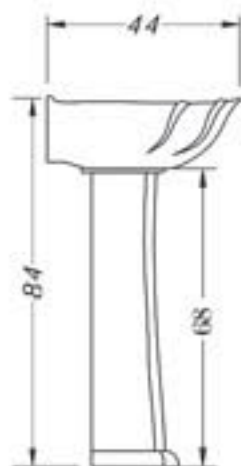

روشویی پایه دار پارما

Product Code	WB003
Punch Type	One punch
Size	56x51x82 cm
Weight	21.5 kg
Glaze Color	snow white
Packing Type	Carton Box

PARMA
PEDESTAL