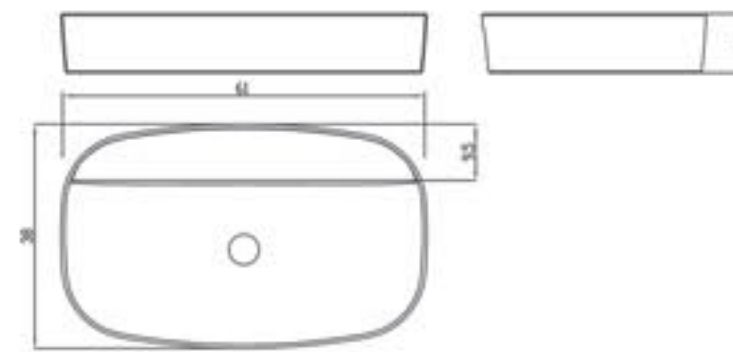

### روشویی کابینتی لیزانو

Product Code	WB009
Punch Type	One punch
Size	61x38x10 cm
Weight	10.7 kg
Glaze Color	snow white
Packing Type	Carton Box