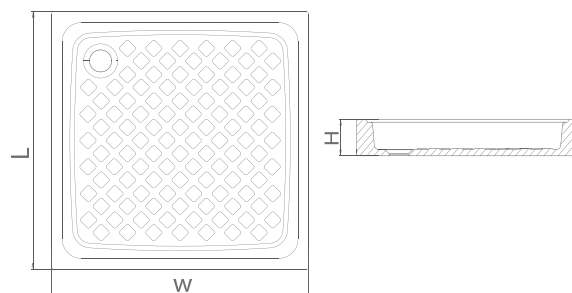

Pedestal Wash Basin

Eshal

Size (cm)	L	W	H
65	645	512	885 mm

Monica

Size (cm)	L	W	H
50	505	425	865 mm
60	620	505	890 mm

Azalia

Size (cm):	L	W	H
	620	505	890 mm

Regal

Viola

Type	L	W	H
Flat	550	460	215 mm

Landis

Type	L	W	H
Flat-Ergonomics	575	485	250 mm
Flat-Ergonomics Close Rim	580	485	245 mm

Veronica

Type	L	W	H
Flat	545	435	215 mm
Deep	570	477	262 mm

Asian Toilet

Erica

Type	L	W	H
Half Deep	540	440	270 mm
Flat	540	445	235 mm

Lili

Type	L	W	H
Flat	585	475	225 mm
Deep	575	475	255 mm

Shower Tray

Regal

Size _(cm) :	L	W	H
	800	800	145 mm

Viola

Size _(cm) :	L	W	H
	700	700	105 mm
	800	800	110 mm