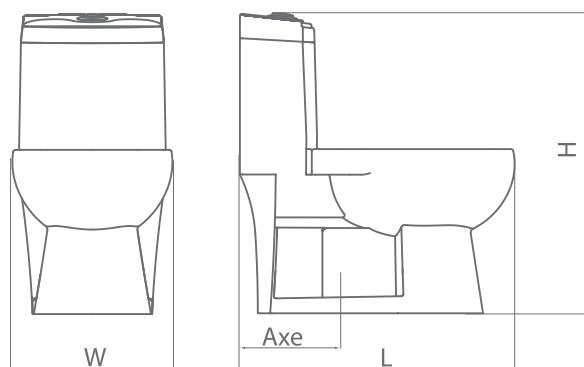

Valeria

Type	L	W	H	Axe
Washdown (S-trap)	740	390	750	220 mm

Luisa

Type	L	W	H	Axe
Washdown (S-trap)	560	360	690	200 mm

One piece Toilet

Helena

Type	L	W	H	Axe
Washdown (S-trap)	625	375	668	120 mm

Daphne

Type	L	W	H	Axe
Siphonic Jet (S-trap)	660	385	715	230 mm

Tavoos

Type	L	W	H	Axe
Washdown (S-trap)	753	390	753	295 mm

Adonis

Type	L	W	H	Axe
Siphonic Jet (S-trap)	645	370	715	220 mm

Wall Hung Toilet

Concept

Type	L	W	H	Axe
Washdown (P-trap)	560	385	365	75 mm

Bidet Water Closet

Vanity Wash Basin

Avina

Type	Size(cm)	L	W	H
Vessel Wash Basin	60	600	400	145 mm

Fittonia

Type	Size(cm)	L	W	H
Vessel Wash Basin	50	500	400	170 mm
	60	600	400	170 mm
	70	700	400	170 mm

Vanity Wash Basin

Type	L	W	H
Half Deep	540	440	270 mm
Flat	540	445	235 mm

Lili

Type	L	W	H
Flat	585	475	225 mm
Deep	575	475	255 mm

Shower Tray

Regal

Size _(cm) :	L	W	H
	800	800	145 mm

Viola

Size _(cm) :	L	W	H
	700	700	105 mm
	800	800	110 mm