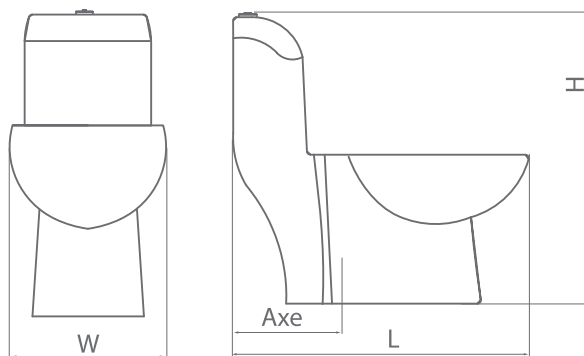

Avisa

Type	L	W	H	Axe
Siphonic Jet (S-trap)	700	398	768	220 mm

One piece Toilet

Floria

Type	L	W	H	Axe
Siphonic Jet (S-trap)	692	400	786	220 mm

Victoria

Type	L	W	H	Axe
Siphonic Jet (S-trap)	685	400	695	220 mm

Valeria

Type	L	W	H	Axe
Washdown (S-trap)	740	390	750	220 mm

Luisa

Type	L	W	H	Axe
Washdown (S-trap)	560	360	690	200 mm

One piece Toilet

Helena

Type	L	W	H	Axe
Washdown (S-trap)	625	375	668	120 mm

Daphne

Pedestal Wash Basin

Eshal

Size (cm)	L	W	H
65	645	512	885 mm

Monica

Size (cm)	L	W	H
50	505	425	865 mm
60	620	505	890 mm

Azalia

Size (cm):	L	W	H
	620	505	890 mm

Regal

Type	L	W	H
Half Deep	540	440	270 mm
Flat	540	445	235 mm

Lili

Type	L	W	H
Flat	585	475	225 mm
Deep	575	475	255 mm

Shower Tray

Regal

Size _(cm) :	L	W	H
	800	800	145 mm

Viola

Size _(cm) :	L	W	H
	700	700	105 mm
	800	800	110 mm