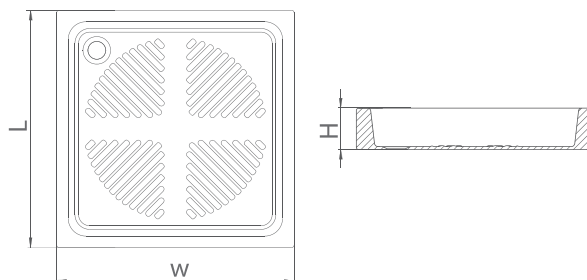

Viola

Type	L	W	H
Flat	550	460	215 mm

Landis

Type	L	W	H
Flat-Ergonomics	575	485	250 mm
Flat-Ergonomics Close Rim	580	485	245 mm

Veronica

Type	L	W	H
Flat	545	435	215 mm
Deep	570	477	262 mm

Asian Toilet

Erica

Type	L	W	H
Half Deep	540	440	270 mm
Flat	540	445	235 mm

Lili

Type	L	W	H
Flat	585	475	225 mm
Deep	575	475	255 mm

Shower Tray

Regal

Size _(cm) :	L	W	H
	800	800	145 mm

Viola

Size _(cm) :	L	W	H
	700	700	105 mm
	800	800	110 mm