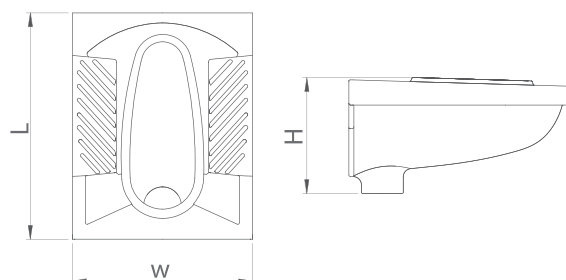

Half Pedestal Wall Hung Wash Basin

Arta

Size (cm)	L	W	H
52	520	465	402 mm

Concept

Size (cm)	L	W	H
53	530	455	405 mm

Asian Toilet

Jasmine

Type	L	W	H
Flat	545	445	230 mm
Deep	545	445	255 mm

Tulip

Type	L	W	H
Flat- Close Rim	575	470	235 mm
Flat- Ergonomics	540	435	235 mm
Half Deep	545	435	225 mm
Flat	540	430	215 mm

Asian Toilet

Arian

Type	L	W	H
Flat-Close Rim	575	465	230 mm
Flat - Rimless	573	463	240 mm
Flat	580	465	205 mm

Viola

Type	L	W	H
Flat	550	460	215 mm

Landis

Type	L	W	H
Flat-Ergonomics	575	485	250 mm
Flat-Ergonomics Close Rim	580	485	245 mm

Veronica

Type	L	W	H
Flat	545	435	215 mm
Deep	570	477	262 mm

Asian Toilet

Erica

Type	L	W	H
Half Deep	540	440	270 mm
Flat	540	445	235 mm

Lili

Type	L	W	H
Flat	585	475	225 mm
Deep	575	475	255 mm

Shower Tray

Regal

Size _(cm) :	L	W	H
	800	800	145 mm

Viola

Size _(cm) :	L	W	H
	700	700	105 mm
	800	800	110 mm