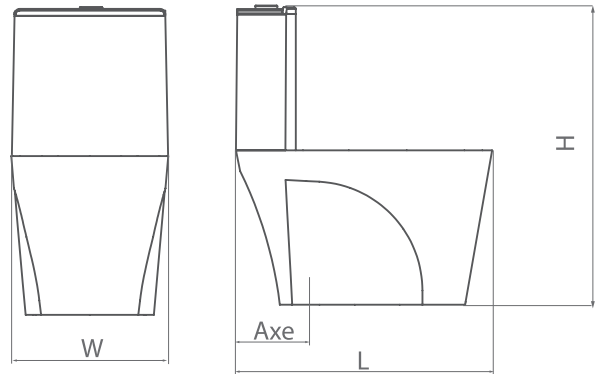

Type	L	W	H	Axe
Siphonic Jet (S-trap)	690	400	758	220 mm