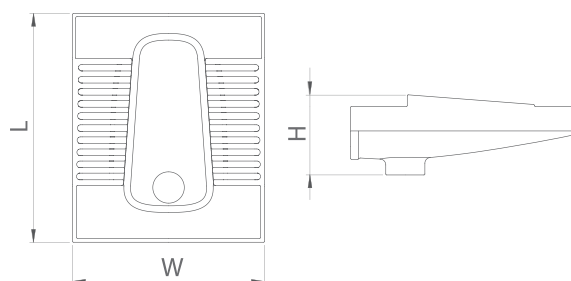

Pedestal Wash Basin

Eshal

Size (cm)	L	W	H
65	645	512	885 mm

Monica

Size (cm)	L	W	H
50	505	425	865 mm
60	620	505	890 mm

Azalia

Size (cm):	L	W	H
	620	505	890 mm

Regal

Tulip

Type	L	W	H
Flat- Close Rim	575	470	235 mm
Flat- Ergonomics	540	435	235 mm
Half Deep	545	435	225 mm
Flat	540	430	215 mm

Asian Toilet

Arian

Type	L	W	H
Flat-Close Rim	575	465	230 mm
Flat - Rimless	573	463	240 mm
Flat	580	465	205 mm

Viola

Type	L	W	H
Flat	550	460	215 mm

Landis

Type	L	W	H
Flat-Ergonomics	575	485	250 mm
Flat-Ergonomics Close Rim	580	485	245 mm

Veronica

Type	L	W	H
Flat	545	435	215 mm
Deep	570	477	262 mm

Asian Toilet

Erica

Type	L	W	H
Half Deep	540	440	270 mm
Flat	540	445	235 mm

Lili

Type	L	W	H
Flat	585	475	225 mm
Deep	575	475	255 mm

Shower Tray

Regal

Size _(cm) :	L	W	H
	800	800	145 mm

Viola

Size _(cm) :	L	W	H
	700	700	105 mm
	800	800	110 mm