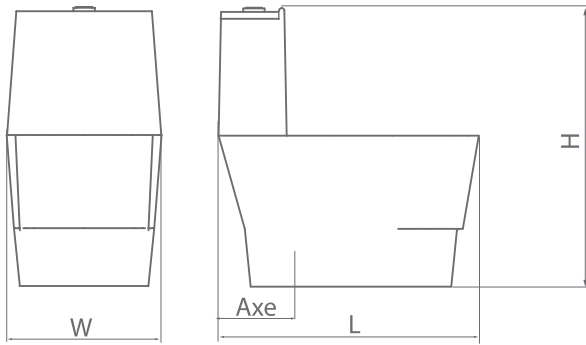

Avisa

Type	L	W	H	Axe
Siphonic Jet (S-trap)	700	398	768	220 mm

One piece Toilet

Floria

Type	L	W	H	Axe
Siphonic Jet (S-trap)	692	400	786	220 mm

Victoria

Type	L	W	H	Axe
Siphonic Jet (S-trap)	685	400	695	220 mm

Valeria

Type	L	W	H	Axe
Washdown (S-trap)	740	390	750	220 mm

Luisa

Type	L	W	H	Axe
Washdown (S-trap)	560	360	690	200 mm

One piece Toilet

Helena

Type	L	W	H	Axe
Washdown (S-trap)	625	375	668	120 mm

Daphne

Pedestal Wash Basin

Eshal

Size (cm)	L	W	H
65	645	512	885 mm

Monica

Size (cm)	L	W	H
50	505	425	865 mm
60	620	505	890 mm

Azalia

Size (cm):	L	W	H
	620	505	890 mm

Regal

Type	L	W	H
Half Deep	540	440	270 mm
Flat	540	445	235 mm

Lili

Type	L	W	H
Flat	585	475	225 mm
Deep	575	475	255 mm

Shower Tray

Regal

Size _(cm) :	L	W	H
	800	800	145 mm

Viola

Size _(cm) :	L	W	H
	700	700	105 mm
	800	800	110 mm