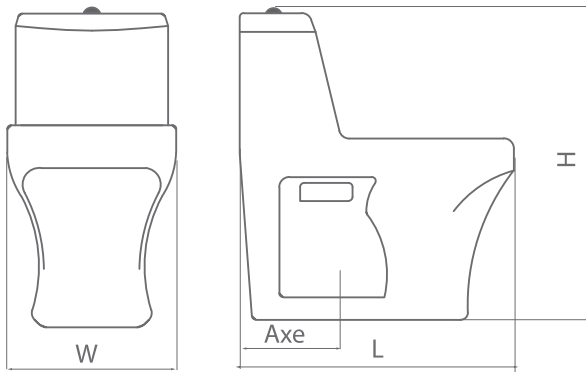

Valeria

Type	L	W	H	Axe
Washdown (S-trap)	740	390	750	220 mm

Luisa

Type	L	W	H	Axe
Washdown (S-trap)	560	360	690	200 mm

One piece Toilet

Helena

Type	L	W	H	Axe
Washdown (S-trap)	625	375	668	120 mm

Daphne

Bidet Water Closet

Vanity Wash Basin

Avina

Type	Size(cm)	L	W	H
Vessel Wash Basin	60	600	400	145 mm

Fittonia

Type	Size(cm)	L	W	H
Vessel Wash Basin	50	500	400	170 mm
	60	600	400	170 mm
	70	700	400	170 mm

Vanity Wash Basin

Pedestal Wash Basin

Eshal

Size (cm)	L	W	H
65	645	512	885 mm

Monica

Size (cm)	L	W	H
50	505	425	865 mm
60	620	505	890 mm

Azalia

Size (cm):	L	W	H
	620	505	890 mm

Regal

Type	L	W	H
Half Deep	540	440	270 mm
Flat	540	445	235 mm

Lili

Type	L	W	H
Flat	585	475	225 mm
Deep	575	475	255 mm

Shower Tray

Regal

Size _(cm) :	L	W	H
	800	800	145 mm

Viola

Size _(cm) :	L	W	H
	700	700	105 mm
	800	800	110 mm