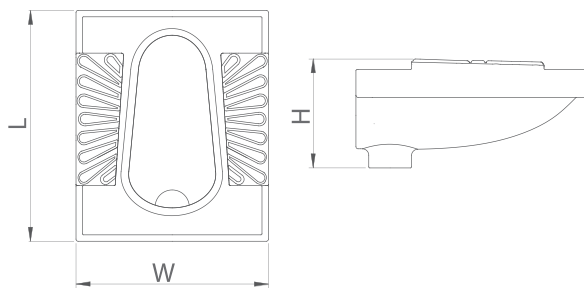

Pedestal Wash Basin

Eshal

Size (cm)	L	W	H
65	645	512	885 mm

Monica

Size (cm)	L	W	H
50	505	425	865 mm
60	620	505	890 mm

Azalia

Size (cm):	L	W	H
	620	505	890 mm

Regal

Tulip

Type	L	W	H
Flat- Close Rim	575	470	235 mm
Flat- Ergonomics	540	435	235 mm
Half Deep	545	435	225 mm
Flat	540	430	215 mm

Asian Toilet

Arian

Type	L	W	H
Flat-Close Rim	575	465	230 mm
Flat - Rimless	573	463	240 mm
Flat	580	465	205 mm

Viola

Type	L	W	H
Flat	550	460	215 mm

Landis

Type	L	W	H
Flat-Ergonomics	575	485	250 mm
Flat-Ergonomics Close Rim	580	485	245 mm

Veronica

Type	L	W	H
Flat	545	435	215 mm
Deep	570	477	262 mm

Asian Toilet

Erica

Type	L	W	H
Half Deep	540	440	270 mm
Flat	540	445	235 mm

Lili

Type	L	W	H
Flat	585	475	225 mm
Deep	575	475	255 mm

Shower Tray

Regal

Size _(cm) :	L	W	H
	800	800	145 mm

Viola

Size _(cm) :	L	W	H
	700	700	105 mm
	800	800	110 mm