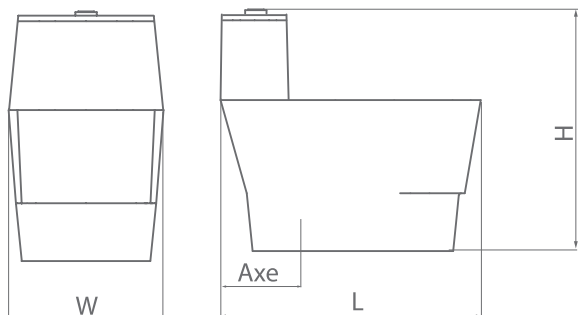

Avisa

Type	L	W	H	Axe
Siphonic Jet (S-trap)	700	398	768	220 mm

One piece Toilet

Floria

Type	L	W	H	Axe
Siphonic Jet (S-trap)	692	400	786	220 mm

Victoria

Type	L	W	H	Axe
Siphonic Jet (S-trap)	685	400	695	220 mm

Valeria

Type	L	W	H	Axe
Washdown (S-trap)	740	390	750	220 mm

Luisa

Type	L	W	H	Axe
Washdown (S-trap)	560	360	690	200 mm

One piece Toilet

Helena

Type	L	W	H	Axe
Washdown (S-trap)	625	375	668	120 mm

Daphne

Pedestal Wash Basin

Eshal

Size (cm)	L	W	H
65	645	512	885 mm

Monica

Size (cm)	L	W	H
50	505	425	865 mm
60	620	505	890 mm

Azalia

Size (cm):	L	W	H
	620	505	890 mm

Regal

Type	L	W	H
Half Deep	540	440	270 mm
Flat	540	445	235 mm

Lili

Type	L	W	H
Flat	585	475	225 mm
Deep	575	475	255 mm

Shower Tray

Regal

Size _(cm) :	L	W	H
	800	800	145 mm

Viola

Size _(cm) :	L	W	H
	700	700	105 mm
	800	800	110 mm