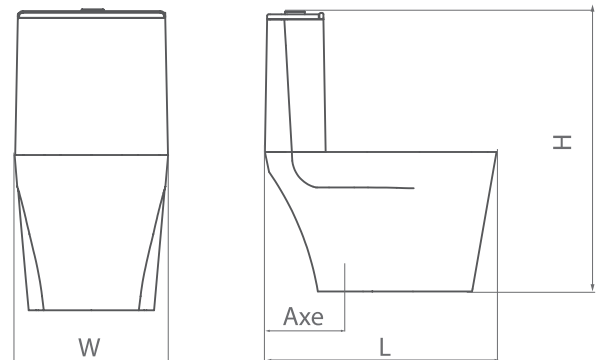

Type	L	W	H	Axe
Siphonic Jet (S-trap)	700	398	768	220 mm