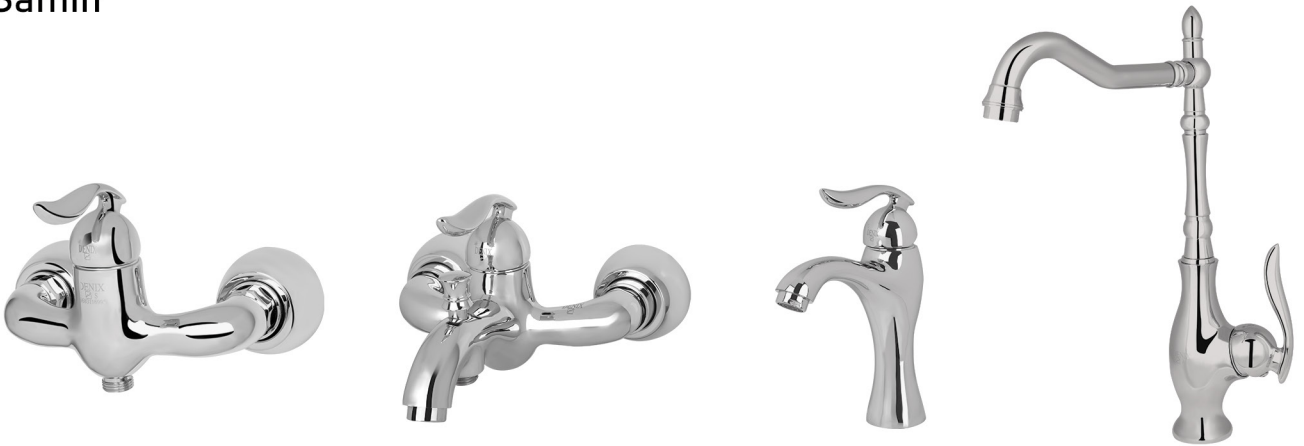

شیرآلات

دنیکس

سرد و گرم با من

دلتا
Delta

سامين
Samin

ويكتور
Victor

سورنا
Sorena

آروين
ARVIN

تعداد در کارتن: 600 عدد
0.1mm x 12m x 10m

تعداد در کارتن: 600 عدد
0.1mm x 12m x 12m

چسب برق

PVC ADHESIVE

مشخصات

طول: 10 یارد
تعداد در کارتن: 500 عدد
عرض: 18 میلی متر
جنس: نسوز

چسب پرایمر

PRIMER ADHESIVE

مشخصات

طول: 20 یارد
تعداد در کارتن: 80 عدد
عرض: 48 میلی متر
جنس: نسوز

چسب کریستال

CRYSTAL ADHESIVE

مشخصات

طول: 90 یارد
تعداد در کارتن: 60 عدد
عرض: 48 میلی متر
ضخامت: 38 و 48 میکرون

شیر پیسوال
PISWALL VALVE

کفشور
STEEL FLOOR WASHING