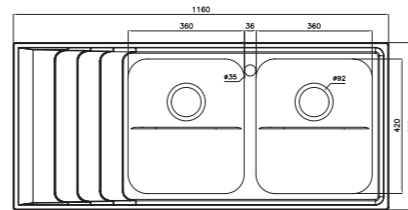

۷۳۶

سایز: ۱۱۶ x ۵۲ cm

- عمق لگن: ۲۰۵ میلی‌متر
- آب بندی: دارد
- جنس مواد: استنلس استیل ۱۸/۱۰
- ضخامت ورق سینک: ۰/۸ میلی‌متر
- عایق صدا: دارد
- ظرفیت (لیتر): ۵۶
- جهت سینک: راست و چپ
- ضمانت: ۱۰ سال

۷۳۷

سایز: ۱۱۶ x ۵۲ cm

۶۲۸

سایز: ۸۰ x ۵۰ cm

- عمق لگن: ۱۷۵ میلی‌متر
- آب بندی: دارد
- جنس مواد: استنلس استیل ۱۸/۱۰
- ضخامت ورق سینک: ۰/۸ میلی‌متر
- عایق صدا: دارد
- ظرفیت (لیتر): ۴۲
- جهت سینک: وسط
- ضمانت: ۱۰ سال

۷۲۵

سایز: ۱۲۰ x ۵۰ cm

- عمق لگن: ۲۰۵ میلی‌متر
- آب بندی: دارد
- جنس مواد: استنلس استیل ۱۸/۱۰
- ضخامت ورق سینک: ۰/۸ میلی‌متر
- عایق صدا: دارد
- ظرفیت (لیتر): ۵۰
- جهت سینک: راست و چپ
- ضمانت: ۱۰ سال

۷۳۴

سایز: ۱۱۶ x ۵۲ cm

- عمق لگن: ۲۰۵ میلی‌متر
- آب بندی: دارد
- جنس مواد: استنلس استیل ۱۸/۱۰
- ضخامت ورق سینک: ۰/۸ میلی‌متر
- عایق صدا: دارد
- ظرفیت (لیتر): ۵۶
- جهت سینک: راست و چپ
- ضمانت: ۱۰ سال

۷۳۵

سایز: ۱۱۶ x ۵۲ cm

- عمق لگن: ۲۰۵ میلی‌متر
- آب بندی: دارد
- جنس مواد: استنلس استیل ۱۸/۱۰
- ضخامت ورق سینک: ۰/۸ میلی‌متر
- عایق صدا: دارد
- ظرفیت (لیتر): ۵۶
- جهت سینک: راست و چپ
- ضمانت: ۱۰ سال

۶۱۸

سایز: ۸۰ x ۵۰ cm