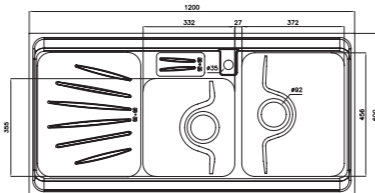

زیرکابینتی ۹۳۵

سایز: ۷۹/۵ x ۴۷ cm

- عمق لگن: ۲۰۵ میلی‌متر
- جنس مواد: استنلس استیل ۱۸/۱۰
- ضخامت ورق سینک: ۰/۸ میلی‌متر
- عایق صدا: دارد
- ظرفیت (لیتر): ۵۶
- جهت سینک: وسط
- ضمانت: ۱۰ سال

۸۱۳/۶۰

سایز: ۱۰۰ x ۶۰ cm

- عمق لگن: ۱۸۰ میلی‌متر
- جنس مواد: استنلس استیل ۱۸/۱۰
- ضخامت ورق سینک: ۰/۸ میلی‌متر
- عایق صدا: دارد
- ظرفیت (لیتر): ۴۵
- جهت سینک: راست و چپ
- ضمانت: ۱۰ سال

۸۱۴/۶۰

سایز: ۱۲۰ x ۶۰ cm

- عمق لگن: ۱۸۰ میلی‌متر
- جنس مواد: استنلس استیل ۱۸/۱۰
- ضخامت ورق سینک: ۰/۸ میلی‌متر
- عایق صدا: دارد
- ظرفیت (لیتر): ۴۵
- جهت سینک: راست و چپ
- ضمانت: ۱۰ سال

۷۶۳/۶۰

سایز: ۱۲۰ x ۶۰ cm

- عمق لگن:
- جنس مواد:
- ضخامت ورق سینک:
- عایق صدا:
- ظرفیت (لیتر):
- جهت سینک:
- ضمانت:

۷۶۵/۶۰

سایز: ۱۲۰ x ۶۰ cm

- عمق لگن:
- جنس مواد:
- ضخامت ورق سینک:
- عایق صدا:
- ظرفیت (لیتر):
- جهت سینک:
- ضمانت: