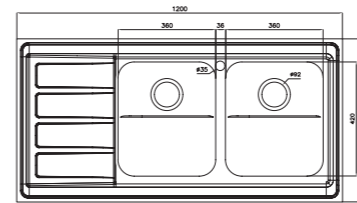

۸۱۲/۶۰

سایز: ۱۰۰ x ۶۰ cm

- عمق لگن: ۱۸۰ میلی‌متر
- جنس مواد: استنلس استیل ۱۸/۱۰
- ضخامت ورق سینک: ۰/۸ میلی‌متر
- عایق صدا: دارد
- ظرفیت (لیتر): ۴۵
- جهت سینک: راست و چپ
- ضمانت: ۱۰ سال

۷۶۱/۶۰

سایز: ۱۲۰ x ۶۰ cm

- عمق لگن: ۲۰۵ میلی‌متر
- جنس مواد: استنلس استیل ۱۸/۱۰
- ضخامت ورق سینک: ۰/۸ میلی‌متر
- عایق صدا: دارد
- ظرفیت (لیتر): ۵۶
- جهت سینک: راست و چپ
- ضمانت: ۱۰ سال

۷۶۲/۶۰

سایز: ۱۲۰ x ۶۰ cm

- عمق لگن:
- جنس مواد:
- ضخامت ورق سینک:
- عایق صدا:
- ظرفیت (لیتر):
- جهت سینک:
- ضمانت:

۷۶۴/۶۰

سایز: ۱۲۰ x ۶۰ cm

- عمق لگن:
- جنس مواد:
- ضخامت ورق سینک:
- عایق صدا:
- ظرفیت (لیتر):
- جهت سینک:
- ضمانت:

۷۲۶/۶۰

سایز: ۱۲۰ x ۶۰ cm

- عمق لگن:
- جنس مواد:
- ضخامت ورق سینک:
- عایق صدا:
- ظرفیت (لیتر):
- جهت سینک:
- ضمانت: