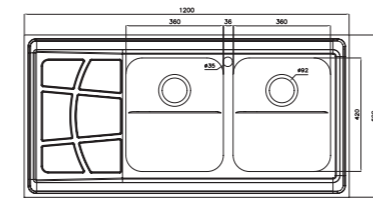

۸۱۲/۶۰

سایز: ۱۰۰ x ۶۰ cm

- عمق لگن: ۱۸۰ میلی‌متر
- جنس مواد: استنلس استیل ۱۸/۱۰
- ضخامت ورق سینک: ۰/۸ میلی‌متر
- عایق صدا: دارد
- ظرفیت (لیتر): ۴۵
- جهت سینک: راست و چپ
- ضمانت: ۱۰ سال

۷۶۱/۶۰

سایز: ۱۲۰ x ۶۰ cm

- عمق لگن: ۲۰۵ میلی‌متر
- جنس مواد: استنلس استیل ۱۸/۱۰
- ضخامت ورق سینک: ۰/۸ میلی‌متر
- عایق صدا: دارد
- ظرفیت (لیتر): ۵۶
- جهت سینک: راست و چپ
- ضمانت: ۱۰ سال

۷۶۲/۶۰

سایز: ۱۲۰ x ۶۰ cm

- عمق لگن:
- جنس مواد:
- ضخامت ورق سینک:
- عایق صدا:
- ظرفیت (لیتر):
- جهت سینک:
- ضمانت:

۷۶۴/۶۰

سایز: ۱۲۰ x ۶۰ cm

- عمق لگن:
- جنس مواد:
- ضخامت ورق سینک:
- عایق صدا:
- ظرفیت (لیتر):
- جهت سینک:
- ضمانت:

۷۲۶/۶۰

سایز: ۱۲۰ x ۶۰ cm

- عمق لگن:
- جنس مواد:
- ضخامت ورق سینک:
- عایق صدا:
- ظرفیت (لیتر):
- جهت سینک:
- ضمانت: