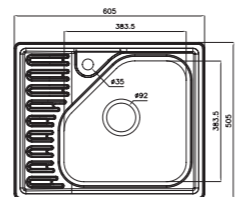

- عمق لگن: ۱۸۰ میلی‌متر
- آب بندی: دارد
- جنس مواد: استنلس استیل ۱۸/۱۰
- ضخامت ورق سینک: ۰/۸ میلی‌متر
- عایق صدا: دارد
- ظرفیت (لیتر): ۴۵
- جهت سینک: راست و چپ
- ضمانت: ۱۰ سال

۹۵۱

سایز: ۱۱۶ X ۵۲ CM

- عمق لگن: ۱۹۰ میلی‌متر
- آب بندی: دارد
- جنس مواد: استنلس استیل ۱۸/۱۰
- ضخامت ورق سینک: ۰/۸ میلی‌متر
- عایق صدا: دارد
- ظرفیت (لیتر): ۵۰
- جهت سینک: راست و چپ
- ضمانت: ۱۰ سال

۷۶۵

سایز: ۱۱۶ x ۵۲ cm

- عمق لگن: ۲۰۵ میلی‌متر
- آب بندی: دارد
- جنس مواد: استنلس استیل ۱۸/۱۰
- ضخامت ورق سینک: ۰/۸ میلی‌متر
- عایق صدا: دارد
- ظرفیت (لیتر): ۵۶
- جهت سینک: راست و چپ
- ضمانت: ۱۰ سال

۸۱۰

سایز: ۶۰ x ۵۰ cm

- عمق لگن: ۱۶۵ میلی‌متر
- آب بندی: دارد
- جنس مواد: استنلس استیل ۱۸/۱۰
- ضخامت ورق سینک: ۰/۸ میلی‌متر
- عایق صدا: دارد
- ظرفیت (لیتر): ۱۹
- جهت سینک: وسط
- ضمانت: ۱۰ سال

۸۱۳

سایز: ۱۰۰ x ۵۲ cm

- عمق لگن: ۱۸۰ میلی‌متر
- آب بندی: دارد
- جنس مواد: استنلس استیل ۱۸/۱۰
- ضخامت ورق سینک: ۰/۸ میلی‌متر
- عایق صدا: دارد
- ظرفیت (لیتر): ۴۵
- جهت سینک: راست و چپ
- ضمانت: ۱۰ سال

۸۱۴

سایز: ۱۲۰ x ۵۲ cm

- عمق لگن: ۱۸۰ میلی‌متر
- آب بندی: دارد
- جنس مواد: استنلس استیل ۱۸/۱۰
- ضخامت ورق سینک: ۰/۸ میلی‌متر
- عایق صدا: دارد
- ظرفیت (لیتر): ۴۵
- جهت سینک: راست و چپ
- ضمانت: ۱۰ سال

۷۶۴

سایز: ۱۱۶ x ۵۲ cm