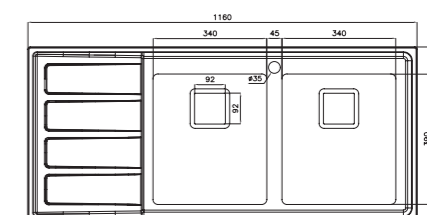

۸۱۵/۶۰

سایز: ۱۲۰ x ۶۰ cm

- عمق لگن: ۱۸۰ میلی‌متر
- جنس مواد: استنلس استیل ۱۸/۱۰
- ضخامت ورق سینک: ۰/۸ میلی‌متر
- عایق صدا: دارد
- ظرفیت (لیتر): ۴۵
- جهت سینک: راست و چپ
- ضمانت: ۱۰ سال

۸۱۶/۶۰

سایز: ۱۲۰ x ۶۰ cm

۸۱۵

سایز: ۱۲۰ X ۵۲ CM

- عمق لگن: ۱۸۰ میلی‌متر
- آب بندی: دارد
- جنس مواد: استنلس استیل ۱۸/۱۰
- ضخامت ورق سینک: ۰/۸ میلی‌متر
- عایق صدا: دارد
- ظرفیت (لیتر): ۴۵
- جهت سینک: راست و چپ
- ضمانت: ۱۰ سال

۸۱۶

سایز: ۱۲۰ X ۵۲ CM

- عمق لگن: ۱۸۰ میلی‌متر
- آب بندی: دارد
- جنس مواد: استنلس استیل ۱۸/۱۰
- ضخامت ورق سینک: ۰/۸ میلی‌متر
- عایق صدا: دارد
- ظرفیت (لیتر): ۴۵
- جهت سینک: راست و چپ
- ضمانت: ۱۰ سال

۹۵۱

سایز: ۱۱۶ X ۵۲ CM

- عمق لگن: ۱۹۰ میلی‌متر
- آب بندی: دارد
- جنس مواد: استنلس استیل ۱۸/۱۰
- ضخامت ورق سینک: ۰/۸ میلی‌متر
- عایق صدا: دارد
- ظرفیت (لیتر): ۵۰
- جهت سینک: راست و چپ
- ضمانت: ۱۰ سال

۷۶۵

سایز: ۱۱۶ x ۵۲ cm

- عمق لگن: ۲۰۵ میلی‌متر
- آب بندی: دارد
- جنس مواد: استنلس استیل ۱۸/۱۰
- ضخامت ورق سینک: ۰/۸ میلی‌متر
- عایق صدا: دارد
- ظرفیت (لیتر): ۵۶
- جهت سینک: راست و چپ
- ضمانت: ۱۰ سال

۸۱۰

سایز: ۶۰ x ۵۰ cm