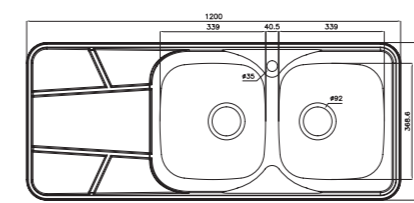

۵۱۰

سایز: ۹۸/۲ x ۵۰ cm

- عمق لگن: ۲۰۵ میلی‌متر
- آب بندی: دارد
- جنس مواد: استنلس استیل ۱۸/۱۰
- ضخامت ورق سینک: ۰/۸ میلی‌متر
- عایق صدا: دارد
- ظرفیت (لیتر): ۳۰
- جهت سینک: راست و چپ
- ضمانت: ۱۰ سال

۲۱۶

سایز: ۱۲۰ x ۵۵۰ CM

۲۱۹

سایز: ۱۲۰ x ۵۵۰ CM

- عمق لگن: ۱۵۰ میلی‌متر
- آب بندی: دارد
- جنس مواد: استنلس استیل ۱۸/۱۰
- ضخامت ورق سینک: ۰/۷ میلی‌متر
- عایق صدا: دارد
- ظرفیت (لیتر): ۳۱
- جهت سینک: راست و چپ
- ضمانت: ۱۰ سال

۲۱۴

سایز: ۱۲۰ x ۵۵۲ CM

- عمق لگن: ۱۷۰ میلی‌متر
- آب بندی: دارد
- جنس مواد: استنلس استیل ۱۸/۱۰
- ضخامت ورق سینک: ۰/۷ میلی‌متر
- عایق صدا: دارد
- ظرفیت (لیتر): ۴۱
- جهت سینک: راست و چپ
- ضمانت: ۱۰ سال

۲۱۵

سایز: ۱۲۰ x ۵۵۲ CM

- عمق لگن: ۱۷۰ میلی‌متر
- آب بندی: دارد
- جنس مواد: استنلس استیل ۱۸/۱۰
- ضخامت ورق سینک: ۰/۷ میلی‌متر
- عایق صدا: دارد
- ظرفیت (لیتر): ۴۱
- جهت سینک: راست و چپ
- ضمانت: ۱۰ سال

۲۱۷

سایز: ۱۲۰ x ۵۵۰ CM

- عمق لگن: ۱۵۰ میلی‌متر
- آب بندی: دارد
- جنس مواد: استنلس استیل ۱۸/۱۰
- ضخامت ورق سینک: ۰/۷ میلی‌متر
- عایق صدا: دارد
- ظرفیت (لیتر): ۳۱
- جهت سینک: راست و چپ
- ضمانت: ۱۰ سال

۱۸۰

سایز: ۱۰۰ x ۵۲ cm