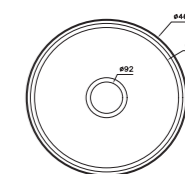

۵۱۰

سایز: ۹۸/۲ x ۵۰ cm

- عمق لگن: ۲۰۵ میلی‌متر
- آب بندی: دارد
- جنس مواد: استنلس استیل ۱۸/۱۰
- ضخامت ورق سینک: ۰/۸ میلی‌متر
- عایق صدا: دارد
- ظرفیت (لیتر): ۳۰
- جهت سینک: راست و چپ
- ضمانت: ۱۰ سال

۲۱۶

سایز: ۱۲۰ x ۵۵۰ CM

۲۱۷

سایز: ۱۲۰ x ۵۵۰ CM

- عمق لگن: ۱۵۰ میلی‌متر
- آب بندی: دارد
- جنس مواد: استنلس استیل ۱۸/۱۰
- ضخامت ورق سینک: ۰/۷ میلی‌متر
- عایق صدا: دارد
- ظرفیت (لیتر): ۳۱
- جهت سینک: راست و چپ
- ضمانت: ۱۰ سال

۱۸۰

سایز: ۱۰۰ x ۵۲ cm

- عمق لگن: ۱۶۰ میلی‌متر
- آب بندی: دارد
- جنس مواد: استنلس استیل ۱۸/۱۰
- ضخامت ورق سینک: ۰/۷ میلی‌متر
- عایق صدا: دارد
- ظرفیت (لیتر): ۲۴
- جهت سینک: راست و چپ
- ضمانت: ۱۰ سال

۲۰۰

سایز: ۱۰۰ x ۵۲ cm

- عمق لگن: ۱۳۵ میلی‌متر
- آب بندی: دارد
- جنس مواد: استنلس استیل ۱۸/۱۰
- ضخامت ورق سینک: ۰/۷ میلی‌متر
- عایق صدا: دارد
- ظرفیت (لیتر): ۲۸
- جهت سینک: راست و چپ
- ضمانت: ۱۰ سال

۱۷۰

سایز: ۴۶ cm

- عمق لگن: ۲۱۵ میلی‌متر
- آب بندی: دارد
- جنس مواد: استنلس استیل ۱۸/۱۰
- ضخامت ورق سینک: ۰/۸ میلی‌متر
- عایق صدا: دارد
- ظرفیت (لیتر): ۲۶
- جهت سینک: وسط
- ضمانت: ۱۰ سال

مایکروویوهای توکار				
ردیف	مدل	سایز برش		
		طول (mm)	عمق (mm)	ارتفاع (mm)
۱	MH ۴۴۲	۵۶۰	۵۵۰	۴۵۰
۲	MS ۲۵۲	۵۶۰	۵۵۰	۳۸۰