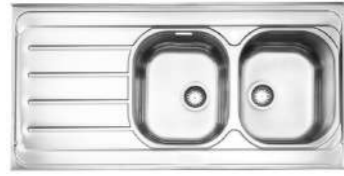

مشعل اصلی اجاق گاز، دارای سه حلقه آتش می باشد که باعث سریعتر گرم شدن ظروف می شود.

سینک دارای نوار آب بندی است تا بعد از زمان نصب مانع نفوذ آب به کابینت متصل به سینک شود.

سینک دارای سپد میوه شور و تخته برش است.

در این مدل، از قطعات گازسوز شرکت Sabaf که از تولیدکنندگان برتر ایتالیایی است، استفاده شده است.

نشان دهنده شعاع داخلی لگن سینک می باشد.

این محلول پاک کننده و براق کننده سینک و شیرآلات است، که دارای خاصیت لکه بری قوی، رسوب زدایی و جلوگیری از خوردگی می باشد.

- عمق لگن: ۲۰۵ میلی‌متر
- جنس مواد: استنلس استیل ۱۸/۱۰
- ضخامت ورق سینک: ۰/۸ میلی‌متر
- عایق صدا: دارد
- ظرفیت (لیتر): ۵۶
- جهت سینک: راست و چپ
- ضمانت: ۱۰ سال

۷۶۲/۶۰

سایز: ۱۲۰ x ۶۰ cm

- عمق لگن:
- جنس مواد:
- ضخامت ورق سینک:
- عایق صدا:
- ظرفیت (لیتر):
- جهت سینک:
- ضمانت:

۷۶۴/۶۰

سایز: ۱۲۰ x ۶۰ cm

- عمق لگن:
- جنس مواد:
- ضخامت ورق سینک:
- عایق صدا:
- ظرفیت (لیتر):
- جهت سینک:
- ضمانت:

۷۲۶/۶۰

سایز: ۱۲۰ x ۶۰ cm

- عمق لگن:
- جنس مواد:
- ضخامت ورق سینک:
- عایق صدا:
- ظرفیت (لیتر):
- جهت سینک:
- ضمانت: