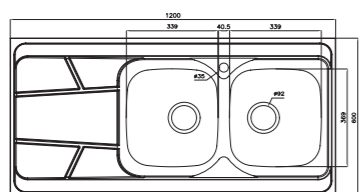

۲۱۹/۶۰

سایز: ۱۲۰ x ۶۰ cm

- عمق لگن:
- جنس مواد:
- ضخامت ورق سینک:
- عایق صدا:
- ظرفیت (لیتر):
- جهت سینک:
- ضمانت:

۲۶۰/۵۰

سایز: ۱۲۰ x ۵۰ cm

- عمق لگن:
- جنس مواد:
- ضخامت ورق سینک:
- عایق صدا:
- ظرفیت (لیتر):
- جهت سینک:
- ضمانت:

۲۷۰/۵۰

سایز: ۱۲۰ x ۵۰ cm

- عمق لگن:
- جنس مواد:
- ضخامت ورق سینک:
- عایق صدا:
- ظرفیت (لیتر):
- جهت سینک:
- ضمانت:

۲۷۰/۶۰

سایز: ۱۲۰ x ۶۰ cm

- عمق لگن:
- جنس مواد:
- ضخامت ورق سینک:
- عایق صدا:
- ظرفیت (لیتر):
- جهت سینک:
- ضمانت:

۲۱۷/۶۰

سایز: ۱۲۰ x ۶۰ cm

- عمق لگن:
- جنس مواد:
- ضخامت ورق سینک:
- عایق صدا:
- ظرفیت (لیتر):
- جهت سینک:
- ضمانت:

۲۱۸/۶۰

سایز: ۱۲۰ x ۶۰ cm

- عمق لگن:
- جنس مواد:
- ضخامت ورق سینک:
- عایق صدا:
- ظرفیت (لیتر):
- جهت سینک:
- ضمانت:

۲۶۰/۶۰

سایز: ۱۲۰ x ۶۰ cm

- عمق لگن:
- جنس مواد:
- ضخامت ورق سینک:
- عایق صدا:
- ظرفیت (لیتر):
- جهت سینک:
- ضمانت:

۹۵۰

سایز: ۱۱۶ X ۵۲ CM

- عمق لگن: ۱۹۰ میلی‌متر
- آب بندی: دارد
- جنس مواد: استنلس استیل ۱۸/۱۰
- ضخامت ورق سینک: ۰/۸ میلی‌متر
- عایق صدا: دارد
- ظرفیت (لیتر): ۵۰
- جهت سینک: راست و چپ
- ضمانت: ۱۰ سال