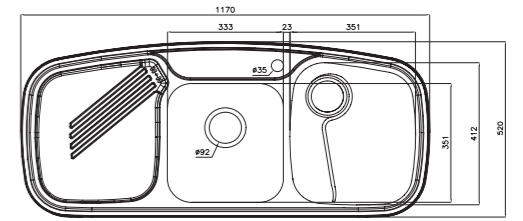

۶۱۰

سایز: ۱۰۰ x ۵۱ cm

- عمق لگن: ۱۷۵ میلی‌متر
- آب بندی: دارد
- جنس مواد: استنلس استیل ۱۸/۱۰
- ضخامت ورق سینک: ۰/۸ میلی‌متر
- عایق صدا: دارد
- ظرفیت (لیتر): ۲۶
- جهت سینک: راست و چپ
- ضمانت: ۱۰ سال

۶۱۴ Deep

سایز: ۱۱۷ x ۵۲ cm

- عمق لگن: ۱۷۵ میلی‌متر
- آب بندی: دارد
- جنس مواد: استنلس استیل ۱۸/۱۰
- ضخامت ورق سینک: ۰/۸ میلی‌متر
- عایق صدا: دارد
- ظرفیت (لیتر): ۳۹
- جهت سینک: راست و چپ
- ضمانت: ۱۰ سال

۶۱۴ New

سایز: ۱۱۷ x ۵۲ cm

- عمق لگن: ۱۷۵ میلی‌متر
- آب بندی: دارد
- جنس مواد: استنلس استیل ۱۸/۱۰
- ضخامت ورق سینک: ۰/۸ میلی‌متر
- عایق صدا: دارد
- ظرفیت (لیتر): ۳۹
- جهت سینک: راست و چپ
- ضمانت: ۱۰ سال

۶۰۵

سایز: ۶۳ x ۵۰ cm

- عمق لگن: ۱۷۵ میلی‌متر
- آب بندی: دارد
- جنس مواد: استنلس استیل ۱۸/۱۰
- ضخامت ورق سینک: ۰/۸ میلی‌متر
- عایق صدا: دارد
- ظرفیت (لیتر): ۲۶
- جهت سینک: وسط
- ضمانت: ۱۰ سال

۶۰۸

سایز: ۸۰ x ۵۰ cm

- عمق لگن: ۱۷۵ میلی‌متر
- آب بندی: دارد
- جنس مواد: استنلس استیل ۱۸/۱۰
- ضخامت ورق سینک: ۰/۸ میلی‌متر
- عایق صدا: دارد
- ظرفیت (لیتر): ۲۶
- جهت سینک: راست و چپ
- ضمانت: ۱۰ سال

۶۱۱

سایز: ۱۰۰ x ۵۱ cm