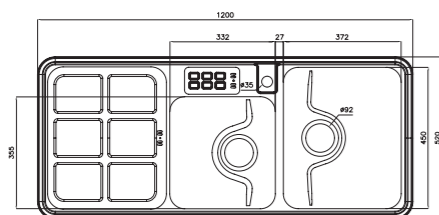

۸۱۵/۶۰

سایز: ۱۲۰ x ۶۰ cm

- عمق لگن: ۱۸۰ میلی‌متر
- جنس مواد: استنلس استیل ۱۸/۱۰
- ضخامت ورق سینک: ۰/۸ میلی‌متر
- عایق صدا: دارد
- ظرفیت (لیتر): ۴۵
- جهت سینک: راست و چپ
- ضمانت: ۱۰ سال

۸۱۶/۶۰

سایز: ۱۲۰ x ۶۰ cm

کریستال Crystal

سایز: ۱۲۳ X ۵۳ CM

- عمق لگن: ۱۸۰ میلی‌متر
- آب بندی: دارد
- جنس مواد: استنلس استیل ۱۸/۱۰ و شیشه ۸ میلی‌متر
- ضخامت ورق سینک: ۰/۸ میلی‌متر
- عایق صدا: دارد
- ظرفیت (لیتر): ۴۵
- جهت سینک: راست و چپ
- ضمانت: ۱۰ سال

کریستال سفید Crystal white

سایز: ۱۲۳ X ۵۳ CM

- عمق لگن: ۱۸۰ میلی‌متر
- آب بندی: دارد
- جنس مواد: استنلس استیل ۱۸/۱۰ و شیشه ۸ میلی‌متر
- ضخامت ورق سینک: ۰/۸ میلی‌متر
- عایق صدا: دارد
- ظرفیت (لیتر): ۴۵
- جهت سینک: راست و چپ
- ضمانت: ۱۰ سال

۸۱۵

سایز: ۱۲۰ X ۵۲ CM

- عمق لگن: ۱۸۰ میلی‌متر
- آب بندی: دارد
- جنس مواد: استنلس استیل ۱۸/۱۰
- ضخامت ورق سینک: ۰/۸ میلی‌متر
- عایق صدا: دارد
- ظرفیت (لیتر): ۴۵
- جهت سینک: راست و چپ
- ضمانت: ۱۰ سال

۸۱۶

سایز: ۱۲۰ X ۵۲ CM