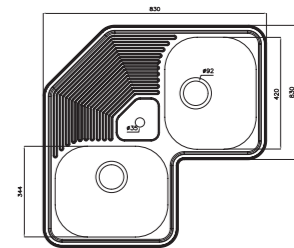

۳۰۱

سایز: ۱۲۰ x ۵۲ cm

- عمق لگن: ۱۹۰ میلی‌متر
- آب بندی: دارد
- جنس مواد: استنلس استیل ۱۸/۱۰
- ضخامت ورق سینک: ۰/۷ میلی‌متر
- عایق صدا: دارد
- ظرفیت (لیتر): ۵۰/۲
- جهت سینک: راست و چپ
- ضمانت: ۱۰ سال

۵۳۰

سایز: ۱۳۲/۵ x ۵۰ cm

- عمق لگن: ۲۰۵ میلی‌متر
- آب بندی: دارد
- جنس مواد: استنلس استیل ۱۸/۱۰
- ضخامت ورق سینک: ۰/۸ میلی‌متر
- عایق صدا: دارد
- ظرفیت (لیتر): ۵۵
- جهت سینک: راست و چپ
- ضمانت: ۱۰ سال

۵۴۰

سایز: ۸۳ x ۸۳ cm

- عمق لگن: ۲۰۵ میلی‌متر
- آب بندی: دارد
- جنس مواد: استنلس استیل ۱۸/۱۰
- ضخامت ورق سینک: ۰/۸ میلی‌متر
- عایق صدا: دارد
- ظرفیت (لیتر): ۵۰
- جهت سینک: وسط
- ضمانت: ۱۰ سال

۲۷۰

سایز: ۱۱۶ x ۵۱ cm

- عمق لگن: ۱۳۵ میلی‌متر
- آب بندی: دارد
- جنس مواد: استنلس استیل ۱۸/۱۰
- ضخامت ورق سینک: ۰/۷ میلی‌متر
- عایق صدا: دارد
- ظرفیت (لیتر): ۲۸
- جهت سینک: راست و چپ
- ضمانت: ۱۰ سال

۵۱۰

سایز: ۹۸/۲ x ۵۰ cm

- عمق لگن: ۲۰۵ میلی‌متر
- آب بندی: دارد
- جنس مواد: استنلس استیل ۱۸/۱۰
- ضخامت ورق سینک: ۰/۸ میلی‌متر
- عایق صدا: دارد
- ظرفیت (لیتر): ۳۰
- جهت سینک: راست و چپ
- ضمانت: ۱۰ سال

۲۱۶

سایز: ۱۲۰ x ۵۵۰ CM