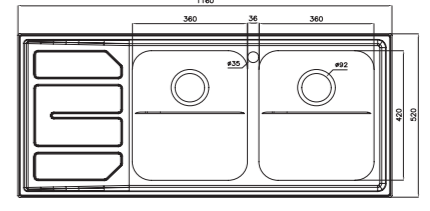

۷۳۸

سایز: ۱۱۶ x ۵۲ cm

- عمق لگن: ۲۰۵ میلی‌متر
- آب بندی: دارد
- جنس مواد: استنلس استیل ۱۸/۱۰
- ضخامت ورق سینک: ۰/۸ میلی‌متر
- عایق صدا: دارد
- ظرفیت (لیتر): ۵۶
- جهت سینک: راست و چپ
- ضمانت: ۱۰ سال

۷۶۲

سایز: ۱۱۶ x ۵۲ cm

- عمق لگن: ۲۰۵ میلی‌متر
- آب بندی: دارد
- جنس مواد: استنلس استیل ۱۸/۱۰
- ضخامت ورق سینک: ۰/۸ میلی‌متر
- عایق صدا: دارد
- ظرفیت (لیتر): ۵۶
- جهت سینک: راست و چپ
- ضمانت: ۱۰ سال

۷۶۳

سایز: ۱۱۶ x ۵۲ cm

- عمق لگن: ۲۰۵ میلی‌متر
- آب بندی: دارد
- جنس مواد: استنلس استیل ۱۸/۱۰
- ضخامت ورق سینک: ۰/۸ میلی‌متر
- عایق صدا: دارد
- ظرفیت (لیتر): ۵۶
- جهت سینک: راست و چپ
- ضمانت: ۱۰ سال

۷۳۶

سایز: ۱۱۶ x ۵۲ cm

- عمق لگن: ۲۰۵ میلی‌متر
- آب بندی: دارد
- جنس مواد: استنلس استیل ۱۸/۱۰
- ضخامت ورق سینک: ۰/۸ میلی‌متر
- عایق صدا: دارد
- ظرفیت (لیتر): ۵۶
- جهت سینک: راست و چپ
- ضمانت: ۱۰ سال

۷۳۷

سایز: ۱۱۶ x ۵۲ cm