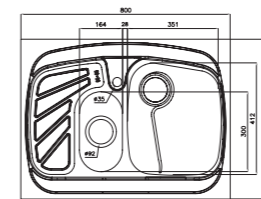

- عمق لگن: ۱۷۵ میلی‌متر
- جنس مواد: استنلس استیل ۱۸/۱۰
- ضخامت ورق سینک: ۰/۸ میلی‌متر
- عایق صدا: دارد
- ظرفیت (لیتر): ۳۹
- جهت سینک: راست و چپ
- ضمانت: ۱۰ سال

۶۱۴/۶۰

سایز: ۱۲۰ x ۶۰ cm

- عمق لگن: ۱۷۵ میلی‌متر
- جنس مواد: استنلس استیل ۱۸/۱۰
- ضخامت ورق سینک: ۰/۸ میلی‌متر
- عایق صدا: دارد
- ظرفیت (لیتر): ۳۹
- جهت سینک: راست و چپ
- ضمانت: ۱۰ سال

۵۳۰/۶۰

سایز: ۱۴۰ x ۶۰ cm

- عمق لگن: ۲۰۵ میلیمتر
- جنس مواد: استنلس استیل ۱۸/۱۰
- ضخامت ورق سینک: ۰/۸ میلیمتر
- عایق صدا: دارد
- ظرفیت (لیتر): ۵۵
- جهت سینک: راست و چپ
- ضمانت: ۱۰ سال

۶۰۸/۶۰

سایز: ۸۰ x ۶۰ cm

- عمق لگن: ۱۷۵ میلیمتر
- جنس مواد: استنلس استیل ۱۸/۱۰
- ضخامت ورق سینک: ۰/۸ میلیمتر
- عایق صدا: دارد
- ظرفیت (لیتر): ۲۶
- جهت سینک: راست و چپ
- ضمانت: ۱۰ سال

۶۱۰/۵۰

سایز: ۱۰۰ x ۵۰ cm

- عمق لگن: ۱۷۵ میلیمتر
- جنس مواد: استنلس استیل ۱۸/۱۰
- ضخامت ورق سینک: ۰/۸ میلیمتر
- عایق صدا: دارد
- ظرفیت (لیتر): ۲۳
- جهت سینک: راست و چپ
- ضمانت: ۱۰ سال