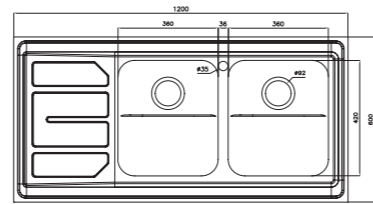

زیرکابینتی ۹۳۵

سایز: ۷۹/۵ x ۴۷ cm

- عمق لگن: ۲۰۵ میلی‌متر
- جنس مواد: استنلس استیل ۱۸/۱۰
- ضخامت ورق سینک: ۰/۸ میلی‌متر
- عایق صدا: دارد
- ظرفیت (لیتر): ۵۶
- جهت سینک: وسط
- ضمانت: ۱۰ سال

۸۱۳/۶۰

سایز: ۱۰۰ x ۶۰ cm

- عمق لگن: ۱۸۰ میلی‌متر
- جنس مواد: استنلس استیل ۱۸/۱۰
- ضخامت ورق سینک: ۰/۸ میلی‌متر
- عایق صدا: دارد
- ظرفیت (لیتر): ۴۵
- جهت سینک: راست و چپ
- ضمانت: ۱۰ سال

۸۱۴/۶۰

سایز: ۱۲۰ x ۶۰ cm

- عمق لگن: ۱۸۰ میلی‌متر
- جنس مواد: استنلس استیل ۱۸/۱۰
- ضخامت ورق سینک: ۰/۸ میلی‌متر
- عایق صدا: دارد
- ظرفیت (لیتر): ۴۵
- جهت سینک: راست و چپ
- ضمانت: ۱۰ سال

۷۶۳/۶۰

سایز: ۱۲۰ x ۶۰ cm

- عمق لگن:
- جنس مواد:
- ضخامت ورق سینک:
- عایق صدا:
- ظرفیت (لیتر):
- جهت سینک:
- ضمانت:

۷۶۵/۶۰

سایز: ۱۲۰ x ۶۰ cm

- عمق لگن:
- جنس مواد:
- ضخامت ورق سینک:
- عایق صدا:
- ظرفیت (لیتر):
- جهت سینک:
- ضمانت: