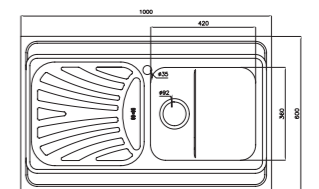

۶۱۲/۵۰

سایز: ۱۲۰ x ۵۵ cm

- عمق لگن: ۱۷۵ میلی‌متر
- جنس مواد: استنلس استیل ۱۸/۱۰
- ضخامت ورق سینک: ۰/۸ میلی‌متر
- عایق صدا: دارد
- ظرفیت (لیتر): ۳۶
- جهت سینک: راست و چپ
- ضمانت: ۱۰ سال

۶۱۸/۶۰

سایز: ۸۰ x ۶۰ cm

- عمق لگن: ۱۷۵ میلی‌متر
- جنس مواد: استنلس استیل ۱۸/۱۰
- ضخامت ورق سینک: ۰/۸ میلی‌متر
- عایق صدا: دارد
- ظرفیت (لیتر): ۲۱
- جهت سینک: راست و چپ
- ضمانت: ۱۰ سال

۷۱۱/۶۰

سایز: ۱۰۰ x ۶۰ cm

- عمق لگن: ۱۷۵ میلی‌متر
- جنس مواد: استنلس استیل ۱۸/۱۰
- ضخامت ورق سینک: ۰/۸ میلی‌متر
- عایق صدا: دارد
- ظرفیت (لیتر): ۲۸
- جهت سینک: راست و چپ
- ضمانت: ۱۰ سال

۶۱۰/۶۰

سایز: ۱۰۰ x ۶۰ cm

- عمق لگن: ۱۷۵ میلی‌متر
- جنس مواد: استنلس استیل ۱۸/۱۰
- ضخامت ورق سینک: ۰/۸ میلی‌متر
- عایق صدا: دارد
- ظرفیت (لیتر): ۲۶
- جهت سینک: راست و چپ
- ضمانت: ۱۰ سال

۶۱۱/۶۰

سایز: ۱۰۰ x ۶۰ cm