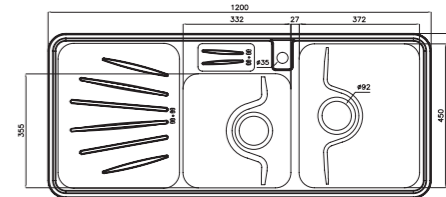

۷۶۵

سایز: ۱۱۶ x ۵۲ cm

- عمق لگن: ۲۰۵ میلی‌متر
- آب بندی: دارد
- جنس مواد: استنلس استیل ۱۸/۱۰
- ضخامت ورق سینک: ۰/۸ میلی‌متر
- عایق صدا: دارد
- ظرفیت (لیتر): ۵۶
- جهت سینک: راست و چپ
- ضمانت: ۱۰ سال

۸۱۰

سایز: ۶۰ x ۵۰ cm

- عمق لگن: ۱۶۵ میلی‌متر
- آب بندی: دارد
- جنس مواد: استنلس استیل ۱۸/۱۰
- ضخامت ورق سینک: ۰/۸ میلی‌متر
- عایق صدا: دارد
- ظرفیت (لیتر): ۱۹
- جهت سینک: وسط
- ضمانت: ۱۰ سال

۸۱۳

سایز: ۱۰۰ x ۵۲ cm

- عمق لگن: ۱۸۰ میلی‌متر
- آب بندی: دارد
- جنس مواد: استنلس استیل ۱۸/۱۰
- ضخامت ورق سینک: ۰/۸ میلی‌متر
- عایق صدا: دارد
- ظرفیت (لیتر): ۴۵
- جهت سینک: راست و چپ
- ضمانت: ۱۰ سال

۸۱۴

سایز: ۱۲۰ x ۵۲ cm

- عمق لگن: ۱۸۰ میلی‌متر
- آب بندی: دارد
- جنس مواد: استنلس استیل ۱۸/۱۰
- ضخامت ورق سینک: ۰/۸ میلی‌متر
- عایق صدا: دارد
- ظرفیت (لیتر): ۴۵
- جهت سینک: راست و چپ
- ضمانت: ۱۰ سال

۷۶۴

سایز: ۱۱۶ x ۵۲ cm