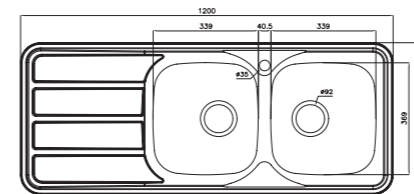

سایز: ۱۳۲/۵ x ۵۰ cm

- عمق لگن: ۲۰۵ میلی‌متر
- آب بندی: دارد
- جنس مواد: استنلس استیل ۱۸/۱۰
- ضخامت ورق سینک: ۰/۸ میلی‌متر
- عایق صدا: دارد
- ظرفیت (لیتر): ۵۵
- جهت سینک: راست و چپ
- ضمانت: ۱۰ سال

۵۴۰

سایز: ۸۳ x ۸۳ cm

۵۱۰

سایز: ۹۸/۲ x ۵۰ cm

- عمق لگن: ۲۰۵ میلی‌متر
- آب بندی: دارد
- جنس مواد: استنلس استیل ۱۸/۱۰
- ضخامت ورق سینک: ۰/۸ میلی‌متر
- عایق صدا: دارد
- ظرفیت (لیتر): ۳۰
- جهت سینک: راست و چپ
- ضمانت: ۱۰ سال

۲۱۶

سایز: ۱۲۰ x ۵۵۰ CM

- عمق لگن: ۱۵۰ میلی‌متر
- آب بندی: دارد
- جنس مواد: استنلس استیل ۱۸/۱۰
- ضخامت ورق سینک: ۰/۷ میلی‌متر
- عایق صدا: دارد
- ظرفیت (لیتر): ۳۱
- جهت سینک: راست و چپ
- ضمانت: ۱۰ سال

۲۱۸

سایز: ۱۲۰ x ۵۵۰ CM

- عمق لگن: ۱۵۰ میلی‌متر
- آب بندی: دارد
- جنس مواد: استنلس استیل ۱۸/۱۰
- ضخامت ورق سینک: ۰/۷ میلی‌متر
- عایق صدا: دارد
- ظرفیت (لیتر): ۳۱
- جهت سینک: راست و چپ
- ضمانت: ۱۰ سال

۲۱۹

سایز: ۱۲۰ x ۵۵۰ CM

- عمق لگن: ۱۵۰ میلی‌متر
- آب بندی: دارد
- جنس مواد: استنلس استیل ۱۸/۱۰
- ضخامت ورق سینک: ۰/۷ میلی‌متر
- عایق صدا: دارد
- ظرفیت (لیتر): ۳۱
- جهت سینک: راست و چپ
- ضمانت: ۱۰ سال

۲۱۴

سایز: ۱۲۰ x ۵۵۲ CM