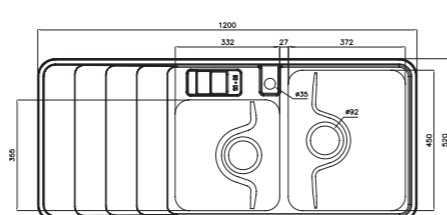

کریستال سفید Crystal white

سایز: ۱۲۳ X ۵۳ CM

- عمق لگن: ۱۸۰ میلی‌متر
- آب بندی: دارد
- جنس مواد: استنلس استیل ۱۸/۱۰ و شیشه ۸ میلی‌متر
- ضخامت ورق سینک: ۰/۸ میلی‌متر
- عایق صدا: دارد
- ظرفیت (لیتر): ۴۵
- جهت سینک: راست و چپ
- ضمانت: ۱۰ سال

۸۱۵

سایز: ۱۲۰ X ۵۲ CM

- عمق لگن: ۱۸۰ میلی‌متر
- آب بندی: دارد
- جنس مواد: استنلس استیل ۱۸/۱۰
- ضخامت ورق سینک: ۰/۸ میلی‌متر
- عایق صدا: دارد
- ظرفیت (لیتر): ۴۵
- جهت سینک: راست و چپ
- ضمانت: ۱۰ سال

۸۱۶

سایز: ۱۲۰ X ۵۲ CM

- عمق لگن: ۱۸۰ میلی‌متر
- آب بندی: دارد
- جنس مواد: استنلس استیل ۱۸/۱۰
- ضخامت ورق سینک: ۰/۸ میلی‌متر
- عایق صدا: دارد
- ظرفیت (لیتر): ۴۵
- جهت سینک: راست و چپ
- ضمانت: ۱۰ سال

۹۵۱

سایز: ۱۱۶ X ۵۲ CM

- عمق لگن: ۱۹۰ میلی‌متر
- آب بندی: دارد
- جنس مواد: استنلس استیل ۱۸/۱۰
- ضخامت ورق سینک: ۰/۸ میلی‌متر
- عایق صدا: دارد
- ظرفیت (لیتر): ۵۰
- جهت سینک: راست و چپ
- ضمانت: ۱۰ سال