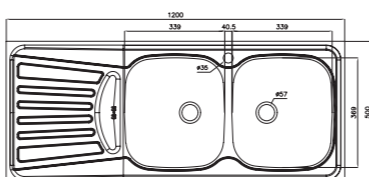

- عمق لگن: ۱۹۰ میلیمتر
- جنس مواد: استنلس استیل ۱۸/۱۰
- ضخامت ورق سینک: ۰/۷ میلیمتر
- عایق صدا: دارد
- ظرفیت (لیتر): ۵۰/۲
- جهت سینک: راست و چپ
- ضمانت: ۱۰ سال

۶۰۵/۶۰

سایز: ۶۵/۶ x ۶۰ cm

- عمق لگن: ۱۷۵ میلیمتر
- جنس مواد: استنلس استیل ۱۸/۱۰
- ضخامت ورق سینک: ۰/۸ میلیمتر
- عایق صدا: دارد
- ظرفیت (لیتر): ۲۶
- جهت سینک: وسط
- ضمانت: ۱۰ سال

۲۱۹/۶۰

سایز: ۱۲۰ x ۶۰ cm

- عمق لگن:
- جنس مواد:
- ضخامت ورق سینک:
- عایق صدا:
- ظرفیت (لیتر):
- جهت سینک:
- ضمانت:

۲۶۰/۵۰

سایز: ۱۲۰ x ۵۰ cm

- عمق لگن:
- جنس مواد:
- ضخامت ورق سینک:
- عایق صدا:
- ظرفیت (لیتر):
- جهت سینک:
- ضمانت:

۲۷۰/۵۰

سایز: ۱۲۰ x ۵۰ cm

- عمق لگن:
- جنس مواد:
- ضخامت ورق سینک:
- عایق صدا:
- ظرفیت (لیتر):
- جهت سینک:
- ضمانت:

۲۷۰/۶۰

سایز: ۱۲۰ x ۶۰ cm

- عمق لگن:
- جنس مواد:
- ضخامت ورق سینک:
- عایق صدا:
- ظرفیت (لیتر):
- جهت سینک:
- ضمانت:

۲۱۷/۶۰

سایز: ۱۲۰ x ۶۰ cm

- عمق لگن:
- جنس مواد:
- ضخامت ورق سینک:
- عایق صدا:
- ظرفیت (لیتر):
- جهت سینک:
- ضمانت:

۲۱۸/۶۰

سایز: ۱۲۰ x ۶۰ cm

- عمق لگن:
- جنس مواد:
- ضخامت ورق سینک:
- عایق صدا:
- ظرفیت (لیتر):
- جهت سینک:
- ضمانت: