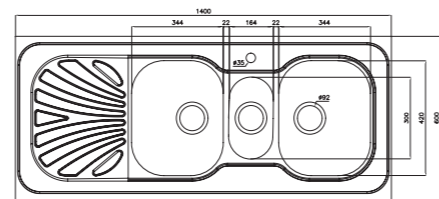

۶۱۰/۶۰

سایز: ۱۰۰ x ۶۰ cm

- عمق لگن: ۱۷۵ میلی‌متر
- جنس مواد: استنلس استیل ۱۸/۱۰
- ضخامت ورق سینک: ۰/۸ میلی‌متر
- عایق صدا: دارد
- ظرفیت (لیتر): ۲۶
- جهت سینک: راست و چپ
- ضمانت: ۱۰ سال

۶۱۱/۶۰

سایز: ۱۰۰ x ۶۰ cm

- عمق لگن: ۱۷۵ میلی‌متر
- جنس مواد: استنلس استیل ۱۸/۱۰
- ضخامت ورق سینک: ۰/۸ میلی‌متر
- عایق صدا: دارد
- ظرفیت (لیتر): ۳۹
- جهت سینک: راست و چپ
- ضمانت: ۱۰ سال

۶۱۴/۶۰

سایز: ۱۲۰ x ۶۰ cm

- عمق لگن: ۱۷۵ میلی‌متر
- جنس مواد: استنلس استیل ۱۸/۱۰
- ضخامت ورق سینک: ۰/۸ میلی‌متر
- عایق صدا: دارد
- ظرفیت (لیتر): ۳۹
- جهت سینک: راست و چپ
- ضمانت: ۱۰ سال

۵۳۰/۶۰

سایز: ۱۴۰ x ۶۰ cm

- عمق لگن: ۲۰۵ میلیمتر
- جنس مواد: استنلس استیل ۱۸/۱۰
- ضخامت ورق سینک: ۰/۸ میلیمتر
- عایق صدا: دارد
- ظرفیت (لیتر): ۵۵
- جهت سینک: راست و چپ
- ضمانت: ۱۰ سال

۶۰۸/۶۰

سایز: ۸۰ x ۶۰ cm

- عمق لگن: ۱۷۵ میلیمتر
- جنس مواد: استنلس استیل ۱۸/۱۰
- ضخامت ورق سینک: ۰/۸ میلیمتر
- عایق صدا: دارد
- ظرفیت (لیتر): ۲۶
- جهت سینک: راست و چپ
- ضمانت: ۱۰ سال

۶۱۰/۵۰

سایز: ۱۰۰ x ۵۰ cm

- عمق لگن: ۱۷۵ میلیمتر
- جنس مواد: استنلس استیل ۱۸/۱۰
- ضخامت ورق سینک: ۰/۸ میلیمتر
- عایق صدا: دارد
- ظرفیت (لیتر): ۲۳
- جهت سینک: راست و چپ
- ضمانت: ۱۰ سال