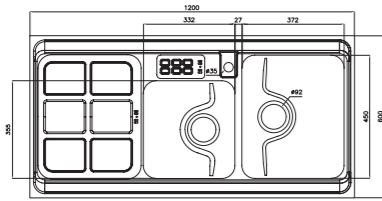

۸۱۵/۶۰

سایز: ۱۲۰ x ۶۰ cm

- عمق لگن: ۱۸۰ میلی‌متر
- جنس مواد: استنلس استیل ۱۸/۱۰
- ضخامت ورق سینک: ۰/۸ میلی‌متر
- عایق صدا: دارد
- ظرفیت (لیتر): ۴۵
- جهت سینک: راست و چپ
- ضمانت: ۱۰ سال

۸۱۶/۶۰

سایز: ۱۲۰ x ۶۰ cm