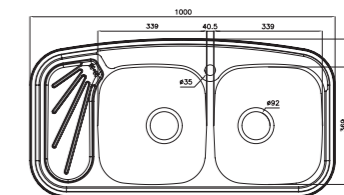

۵۱۰

سایز: ۹۸/۲ x ۵۰ cm

- عمق لگن: ۲۰۵ میلی‌متر
- آب بندی: دارد
- جنس مواد: استنلس استیل ۱۸/۱۰
- ضخامت ورق سینک: ۰/۸ میلی‌متر
- عایق صدا: دارد
- ظرفیت (لیتر): ۳۰
- جهت سینک: راست و چپ
- ضمانت: ۱۰ سال

۲۱۶

سایز: ۱۲۰ x ۵۵۰ CM

۲۱۷

سایز: ۱۲۰ x ۵۵۰ CM

- عمق لگن: ۱۵۰ میلی‌متر
- آب بندی: دارد
- جنس مواد: استنلس استیل ۱۸/۱۰
- ضخامت ورق سینک: ۰/۷ میلی‌متر
- عایق صدا: دارد
- ظرفیت (لیتر): ۳۱
- جهت سینک: راست و چپ
- ضمانت: ۱۰ سال

۱۸۰

سایز: ۱۰۰ x ۵۲ cm

- عمق لگن: ۱۶۰ میلی‌متر
- آب بندی: دارد
- جنس مواد: استنلس استیل ۱۸/۱۰
- ضخامت ورق سینک: ۰/۷ میلی‌متر
- عایق صدا: دارد
- ظرفیت (لیتر): ۲۴
- جهت سینک: راست و چپ
- ضمانت: ۱۰ سال

۲۰۰

سایز: ۱۰۰ x ۵۲ cm

- عمق لگن: ۱۳۵ میلی‌متر
- آب بندی: دارد
- جنس مواد: استنلس استیل ۱۸/۱۰
- ضخامت ورق سینک: ۰/۷ میلی‌متر
- عایق صدا: دارد
- ظرفیت (لیتر): ۲۸
- جهت سینک: راست و چپ
- ضمانت: ۱۰ سال

۱۷۰

سایز: ۴۶ cm

- عمق لگن: ۲۱۵ میلی‌متر
- آب بندی: دارد
- جنس مواد: استنلس استیل ۱۸/۱۰
- ضخامت ورق سینک: ۰/۸ میلی‌متر
- عایق صدا: دارد
- ظرفیت (لیتر): ۲۶
- جهت سینک: وسط
- ضمانت: ۱۰ سال

مایکروویوهای توکار				
ردیف	مدل	سایز برش		
		طول (mm)	عمق (mm)	ارتفاع (mm)
۱	MH ۴۴۲	۵۶۰	۵۵۰	۴۵۰
۲	MS ۲۵۲	۵۶۰	۵۵۰	۳۸۰