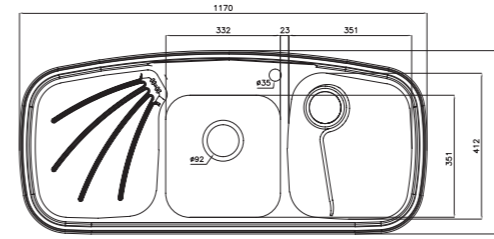

۷۳۵

سایز: ۱۱۶ x ۵۲ cm

- عمق لگن: ۲۰۵ میلی‌متر
- آب بندی: دارد
- جنس مواد: استنلس استیل ۱۸/۱۰
- ضخامت ورق سینک: ۰/۸ میلی‌متر
- عایق صدا: دارد
- ظرفیت (لیتر): ۵۶
- جهت سینک: راست و چپ
- ضمانت: ۱۰ سال

۶۱۸

سایز: ۸۰ x ۵۰ cm

- عمق لگن: ۱۷۵ میلی‌متر
- آب بندی: دارد
- جنس مواد: استنلس استیل ۱۸/۱۰
- ضخامت ورق سینک: ۰/۸ میلی‌متر
- عایق صدا: دارد
- ظرفیت (لیتر): ۲۱
- جهت سینک: راست و چپ
- ضمانت: ۱۰ سال

۷۲۶

سایز: ۱۲۰ x ۵۰ cm

- عمق لگن: ۲۰۵ میلی‌متر
- آب بندی: دارد
- جنس مواد: استنلس استیل ۱۸/۱۰
- ضخامت ورق سینک: ۰/۸ میلی‌متر
- عایق صدا: دارد
- ظرفیت (لیتر): ۵۰
- جهت سینک: راست و چپ
- ضمانت: ۱۰ سال

۶۱۰

سایز: ۱۰۰ x ۵۱ cm

- عمق لگن: ۱۷۵ میلی‌متر
- آب بندی: دارد
- جنس مواد: استنلس استیل ۱۸/۱۰
- ضخامت ورق سینک: ۰/۸ میلی‌متر
- عایق صدا: دارد
- ظرفیت (لیتر): ۲۶
- جهت سینک: راست و چپ
- ضمانت: ۱۰ سال

۶۱۴ Deep

سایز: ۱۱۷ x ۵۲ cm

- عمق لگن: ۱۷۵ میلی‌متر
- آب بندی: دارد
- جنس مواد: استنلس استیل ۱۸/۱۰
- ضخامت ورق سینک: ۰/۸ میلی‌متر
- عایق صدا: دارد
- ظرفیت (لیتر): ۳۹
- جهت سینک: راست و چپ
- ضمانت: ۱۰ سال

۶۱۴ New

سایز: ۱۱۷ x ۵۲ cm