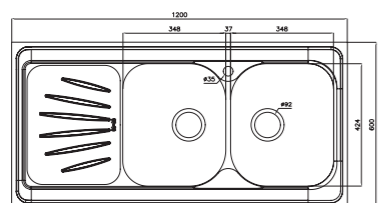

۵۳۰/۶۰

سایز: ۱۴۰ x ۶۰ cm

- عمق لگن: ۲۰۵ میلیمتر
- جنس مواد: استنلس استیل ۱۸/۱۰
- ضخامت ورق سینک: ۰/۸ میلیمتر
- عایق صدا: دارد
- ظرفیت (لیتر): ۵۵
- جهت سینک: راست و چپ
- ضمانت: ۱۰ سال

۶۰۸/۶۰

سایز: ۸۰ x ۶۰ cm

- عمق لگن: ۱۷۵ میلیمتر
- جنس مواد: استنلس استیل ۱۸/۱۰
- ضخامت ورق سینک: ۰/۸ میلیمتر
- عایق صدا: دارد
- ظرفیت (لیتر): ۲۶
- جهت سینک: راست و چپ
- ضمانت: ۱۰ سال

۶۱۰/۵۰

سایز: ۱۰۰ x ۵۰ cm

- عمق لگن: ۱۷۵ میلیمتر
- جنس مواد: استنلس استیل ۱۸/۱۰
- ضخامت ورق سینک: ۰/۸ میلیمتر
- عایق صدا: دارد
- ظرفیت (لیتر): ۲۳
- جهت سینک: راست و چپ
- ضمانت: ۱۰ سال

۳۰۰/۶۰

سایز: ۱۲۰ x ۶۰ cm

- عمق لگن: ۱۹۰ میلیمتر
- جنس مواد: استنلس استیل ۱۸/۱۰
- ضخامت ورق سینک: ۰/۷ میلیمتر
- عایق صدا: دارد
- ظرفیت (لیتر): ۵۰/۲
- جهت سینک: راست و چپ
- ضمانت: ۱۰ سال

۳۰۱/۶۰

سایز: ۱۲۰ x ۶۰ cm