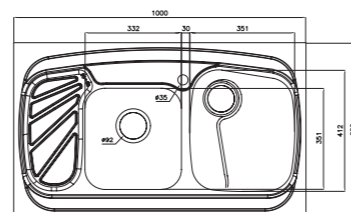

۶۱۲/۵۰

سایز: ۱۲۰ x ۵۵ cm

- عمق لگن: ۱۷۵ میلی‌متر
- جنس مواد: استنلس استیل ۱۸/۱۰
- ضخامت ورق سینک: ۰/۸ میلی‌متر
- عایق صدا: دارد
- ظرفیت (لیتر): ۳۶
- جهت سینک: راست و چپ
- ضمانت: ۱۰ سال

۶۱۸/۶۰

سایز: ۸۰ x ۶۰ cm

- عمق لگن: ۱۷۵ میلی‌متر
- جنس مواد: استنلس استیل ۱۸/۱۰
- ضخامت ورق سینک: ۰/۸ میلی‌متر
- عایق صدا: دارد
- ظرفیت (لیتر): ۲۱
- جهت سینک: راست و چپ
- ضمانت: ۱۰ سال

۷۱۱/۶۰

سایز: ۱۰۰ x ۶۰ cm

- عمق لگن: ۱۷۵ میلی‌متر
- جنس مواد: استنلس استیل ۱۸/۱۰
- ضخامت ورق سینک: ۰/۸ میلی‌متر
- عایق صدا: دارد
- ظرفیت (لیتر): ۲۸
- جهت سینک: راست و چپ
- ضمانت: ۱۰ سال

۶۱۰/۶۰

سایز: ۱۰۰ x ۶۰ cm

- عمق لگن: ۱۷۵ میلی‌متر
- جنس مواد: استنلس استیل ۱۸/۱۰
- ضخامت ورق سینک: ۰/۸ میلی‌متر
- عایق صدا: دارد
- ظرفیت (لیتر): ۲۶
- جهت سینک: راست و چپ
- ضمانت: ۱۰ سال

۶۱۱/۶۰

سایز: ۱۰۰ x ۶۰ cm

- عمق لگن: ۱۷۵ میلی‌متر
- جنس مواد: استنلس استیل ۱۸/۱۰
- ضخامت ورق سینک: ۰/۸ میلی‌متر
- عایق صدا: دارد
- ظرفیت (لیتر): ۳۹
- جهت سینک: راست و چپ
- ضمانت: ۱۰ سال

۶۱۴/۶۰

سایز: ۱۲۰ x ۶۰ cm

- عمق لگن: ۱۷۵ میلی‌متر
- جنس مواد: استنلس استیل ۱۸/۱۰
- ضخامت ورق سینک: ۰/۸ میلی‌متر
- عایق صدا: دارد
- ظرفیت (لیتر): ۳۹
- جهت سینک: راست و چپ
- ضمانت: ۱۰ سال