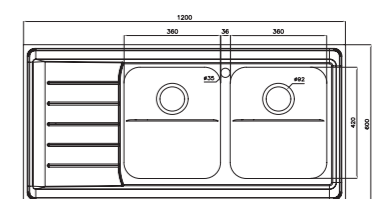

۷۳۸/۶۰

سایز: ۱۲۰ x ۶۰ cm

- عمق لگن:
- جنس مواد:
- ضخامت ورق سینک:
- عایق صدا:
- ظرفیت (لیتر):
- جهت سینک:
- ضمانت:

۷۲۵/۵۰

سایز: ۱۲۰ x ۵۰ cm

- عمق لگن:
- جنس مواد:
- ضخامت ورق سینک:
- عایق صدا:
- ظرفیت (لیتر):
- جهت سینک:
- ضمانت:

۷۲۵/۶۰

سایز: ۱۲۰ x ۶۰ cm

- عمق لگن:
- جنس مواد:
- ضخامت ورق سینک:
- عایق صدا:
- ظرفیت (لیتر):
- جهت سینک:
- ضمانت:

۷۳۵/۶۰

سایز: ۱۲۰ x ۶۰ cm

- عمق لگن:
- جنس مواد:
- ضخامت ورق سینک:
- عایق صدا:
- ظرفیت (لیتر):
- جهت سینک:
- ضمانت:

۶۱۲/۵۰

سایز: ۱۲۰ x ۵۵ cm

- عمق لگن: ۱۷۵ میلی‌متر
- جنس مواد: استنلس استیل ۱۸/۱۰
- ضخامت ورق سینک: ۰/۸ میلی‌متر
- عایق صدا: دارد
- ظرفیت (لیتر): ۳۶
- جهت سینک: راست و چپ
- ضمانت: ۱۰ سال

۶۱۸/۶۰

سایز: ۸۰ x ۶۰ cm