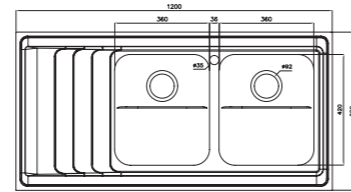

- عمق لگن: ۲۰۵ میلی‌متر
- جنس مواد: استنلس استیل ۱۸/۱۰
- ضخامت ورق سینک: ۰/۸ میلی‌متر
- عایق صدا: دارد
- ظرفیت (لیتر): ۵۶
- جهت سینک: راست و چپ
- ضمانت: ۱۰ سال

۷۶۲/۶۰

سایز: ۱۲۰ x ۶۰ cm

- عمق لگن:
- جنس مواد:
- ضخامت ورق سینک:
- عایق صدا:
- ظرفیت (لیتر):
- جهت سینک:
- ضمانت:

۷۶۴/۶۰

سایز: ۱۲۰ x ۶۰ cm

- عمق لگن:
- جنس مواد:
- ضخامت ورق سینک:
- عایق صدا:
- ظرفیت (لیتر):
- جهت سینک:
- ضمانت:

۷۲۶/۶۰

سایز: ۱۲۰ x ۶۰ cm

- عمق لگن:
- جنس مواد:
- ضخامت ورق سینک:
- عایق صدا:
- ظرفیت (لیتر):
- جهت سینک:
- ضمانت:

۷۳۴/۶۰

سایز: ۱۲۰ x ۶۰ cm

- عمق لگن:
- جنس مواد:
- ضخامت ورق سینک:
- عایق صدا:
- ظرفیت (لیتر):
- جهت سینک:
- ضمانت:

۷۳۶/۶۰

سایز: ۱۲۰ x ۶۰ cm

- عمق لگن:
- جنس مواد:
- ضخامت ورق سینک:
- عایق صدا:
- ظرفیت (لیتر):
- جهت سینک:
- ضمانت:

۷۳۸/۶۰

سایز: ۱۲۰ x ۶۰ cm

- عمق لگن:
- جنس مواد:
- ضخامت ورق سینک:
- عایق صدا:
- ظرفیت (لیتر):
- جهت سینک:
- ضمانت:

۷۲۵/۵۰

سایز: ۱۲۰ x ۵۰ cm

- عمق لگن:
- جنس مواد:
- ضخامت ورق سینک:
- عایق صدا:
- ظرفیت (لیتر):
- جهت سینک:
- ضمانت: