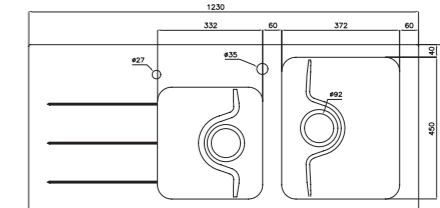

کریستال Crystal

سایز: ۱۲۳ X ۵۳ CM

- عمق لگن: ۱۸۰ میلی‌متر
- آب بندی: دارد
- جنس مواد: استنلس استیل ۱۸/۱۰ و شیشه ۸ میلی‌متر
- ضخامت ورق سینک: ۰/۸ میلی‌متر
- عایق صدا: دارد
- ظرفیت (لیتر): ۴۵
- جهت سینک: راست و چپ
- ضمانت: ۱۰ سال

کریستال سفید Crystal white

سایز: ۱۲۳ X ۵۳ CM

- عمق لگن: ۱۸۰ میلی‌متر
- آب بندی: دارد
- جنس مواد: استنلس استیل ۱۸/۱۰ و شیشه ۸ میلی‌متر
- ضخامت ورق سینک: ۰/۸ میلی‌متر
- عایق صدا: دارد
- ظرفیت (لیتر): ۴۵
- جهت سینک: راست و چپ
- ضمانت: ۱۰ سال