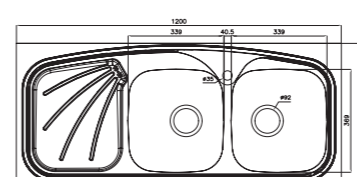

- عمق لگن: ۱۹۰ میلیمتر
- جنس مواد: استنلس استیل ۱۸/۱۰
- ضخامت ورق سینک: ۰/۷ میلیمتر
- عایق صدا: دارد
- ظرفیت (لیتر): ۵۰/۲
- جهت سینک: راست و چپ
- ضمانت: ۱۰ سال

۶۰۵/۶۰

سایز: ۶۵/۶ x ۶۰ cm

- عمق لگن: ۱۷۵ میلیمتر
- جنس مواد: استنلس استیل ۱۸/۱۰
- ضخامت ورق سینک: ۰/۸ میلیمتر
- عایق صدا: دارد
- ظرفیت (لیتر): ۲۶
- جهت سینک: وسط
- ضمانت: ۱۰ سال

۲۱۹/۶۰

سایز: ۱۲۰ x ۶۰ cm

- عمق لگن:
- جنس مواد:
- ضخامت ورق سینک:
- عایق صدا:
- ظرفیت (لیتر):
- جهت سینک:
- ضمانت:

۲۶۰/۵۰

سایز: ۱۲۰ x ۵۰ cm

- عمق لگن:
- جنس مواد:
- ضخامت ورق سینک:
- عایق صدا:
- ظرفیت (لیتر):
- جهت سینک:
- ضمانت:

۲۷۰/۵۰

سایز: ۱۲۰ x ۵۰ cm

- عمق لگن:
- جنس مواد:
- ضخامت ورق سینک:
- عایق صدا:
- ظرفیت (لیتر):
- جهت سینک:
- ضمانت:

۲۷۰/۶۰

سایز: ۱۲۰ x ۶۰ cm

- عمق لگن:
- جنس مواد:
- ضخامت ورق سینک:
- عایق صدا:
- ظرفیت (لیتر):
- جهت سینک:
- ضمانت:

۲۱۷/۶۰

سایز: ۱۲۰ x ۶۰ cm

- عمق لگن:
- جنس مواد:
- ضخامت ورق سینک:
- عایق صدا:
- ظرفیت (لیتر):
- جهت سینک:
- ضمانت:

۲۱۸/۶۰

سایز: ۱۲۰ x ۶۰ cm

- عمق لگن:
- جنس مواد:
- ضخامت ورق سینک:
- عایق صدا:
- ظرفیت (لیتر):
- جهت سینک:
- ضمانت: