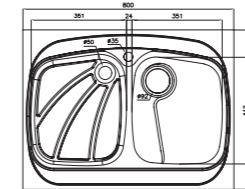

۷۳۸/۶۰

سایز: ۱۲۰ x ۶۰ cm

- عمق لگن:
- جنس مواد:
- ضخامت ورق سینک:
- عایق صدا:
- ظرفیت (لیتر):
- جهت سینک:
- ضمانت:

۷۲۵/۵۰

سایز: ۱۲۰ x ۵۰ cm

- عمق لگن:
- جنس مواد:
- ضخامت ورق سینک:
- عایق صدا:
- ظرفیت (لیتر):
- جهت سینک:
- ضمانت:

۷۲۵/۶۰

سایز: ۱۲۰ x ۶۰ cm

- عمق لگن:
- جنس مواد:
- ضخامت ورق سینک:
- عایق صدا:
- ظرفیت (لیتر):
- جهت سینک:
- ضمانت:

۷۳۵/۶۰

سایز: ۱۲۰ x ۶۰ cm

- عمق لگن:
- جنس مواد:
- ضخامت ورق سینک:
- عایق صدا:
- ظرفیت (لیتر):
- جهت سینک:
- ضمانت:

۶۱۲/۵۰

سایز: ۱۲۰ x ۵۵ cm

- عمق لگن: ۱۷۵ میلی‌متر
- جنس مواد: استنلس استیل ۱۸/۱۰
- ضخامت ورق سینک: ۰/۸ میلی‌متر
- عایق صدا: دارد
- ظرفیت (لیتر): ۳۶
- جهت سینک: راست و چپ
- ضمانت: ۱۰ سال

۶۱۸/۶۰

سایز: ۸۰ x ۶۰ cm

- عمق لگن: ۱۷۵ میلی‌متر
- جنس مواد: استنلس استیل ۱۸/۱۰
- ضخامت ورق سینک: ۰/۸ میلی‌متر
- عایق صدا: دارد
- ظرفیت (لیتر): ۲۱
- جهت سینک: راست و چپ
- ضمانت: ۱۰ سال

۷۱۱/۶۰

سایز: ۱۰۰ x ۶۰ cm

- عمق لگن: ۱۷۵ میلی‌متر
- جنس مواد: استنلس استیل ۱۸/۱۰
- ضخامت ورق سینک: ۰/۸ میلی‌متر
- عایق صدا: دارد
- ظرفیت (لیتر): ۲۸
- جهت سینک: راست و چپ
- ضمانت: ۱۰ سال