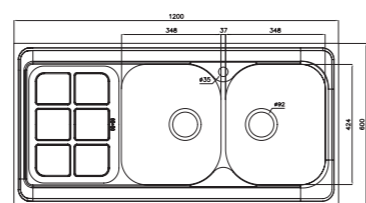

- عمق لگن: ۱۷۵ میلیمتر
- جنس مواد: استنلس استیل ۱۸/۱۰
- ضخامت ورق سینک: ۰/۸ میلیمتر
- عایق صدا: دارد
- ظرفیت (لیتر): ۲۶
- جهت سینک: راست و چپ
- ضمانت: ۱۰ سال

۶۱۰/۵۰

سایز: ۱۰۰ x ۵۰ cm

- عمق لگن: ۱۷۵ میلیمتر
- جنس مواد: استنلس استیل ۱۸/۱۰
- ضخامت ورق سینک: ۰/۸ میلیمتر
- عایق صدا: دارد
- ظرفیت (لیتر): ۲۳
- جهت سینک: راست و چپ
- ضمانت: ۱۰ سال

۳۰۰/۶۰

سایز: ۱۲۰ x ۶۰ cm

- عمق لگن: ۱۹۰ میلیمتر
- جنس مواد: استنلس استیل ۱۸/۱۰
- ضخامت ورق سینک: ۰/۷ میلیمتر
- عایق صدا: دارد
- ظرفیت (لیتر): ۵۰/۲
- جهت سینک: راست و چپ
- ضمانت: ۱۰ سال

۳۰۱/۶۰

سایز: ۱۲۰ x ۶۰ cm

- عمق لگن: ۱۹۰ میلیمتر
- جنس مواد: استنلس استیل ۱۸/۱۰
- ضخامت ورق سینک: ۰/۷ میلیمتر
- عایق صدا: دارد
- ظرفیت (لیتر): ۵۰/۲
- جهت سینک: راست و چپ
- ضمانت: ۱۰ سال

۶۰۵/۶۰

سایز: ۶۵/۶ x ۶۰ cm

- عمق لگن: ۱۷۵ میلیمتر
- جنس مواد: استنلس استیل ۱۸/۱۰
- ضخامت ورق سینک: ۰/۸ میلیمتر
- عایق صدا: دارد
- ظرفیت (لیتر): ۲۶
- جهت سینک: وسط
- ضمانت: ۱۰ سال