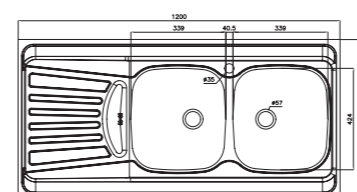

۲۷۰/۵۰

سایز: ۱۲۰ x ۵۰ cm

- عمق لگن:
- جنس مواد:
- ضخامت ورق سینک:
- عایق صدا:
- ظرفیت (لیتر):
- جهت سینک:
- ضمانت:

۲۷۰/۶۰

سایز: ۱۲۰ x ۶۰ cm

- عمق لگن:
- جنس مواد:
- ضخامت ورق سینک:
- عایق صدا:
- ظرفیت (لیتر):
- جهت سینک:
- ضمانت:

۲۱۷/۶۰

سایز: ۱۲۰ x ۶۰ cm

- عمق لگن:
- جنس مواد:
- ضخامت ورق سینک:
- عایق صدا:
- ظرفیت (لیتر):
- جهت سینک:
- ضمانت:

۲۱۸/۶۰

سایز: ۱۲۰ x ۶۰ cm

- عمق لگن:
- جنس مواد:
- ضخامت ورق سینک:
- عایق صدا:
- ظرفیت (لیتر):
- جهت سینک:
- ضمانت:

۲۶۰/۶۰

سایز: ۱۲۰ x ۶۰ cm

- عمق لگن:
- جنس مواد:
- ضخامت ورق سینک:
- عایق صدا:
- ظرفیت (لیتر):
- جهت سینک:
- ضمانت:

۹۵۰

سایز: ۱۱۶ X ۵۲ CM

- عمق لگن: ۱۹۰ میلی‌متر
- آب بندی: دارد
- جنس مواد: استنلس استیل ۱۸/۱۰
- ضخامت ورق سینک: ۰/۸ میلی‌متر
- عایق صدا: دارد
- ظرفیت (لیتر): ۵۰
- جهت سینک: راست و چپ
- ضمانت: ۱۰ سال

کریستال Crystal

سایز: ۱۲۳ X ۵۳ CM

- عمق لگن: ۱۸۰ میلی‌متر
- آب بندی: دارد
- جنس مواد: استنلس استیل ۱۸/۱۰ و شیشه ۸ میلی‌متر
- ضخامت ورق سینک: ۰/۸ میلی‌متر
- عایق صدا: دارد
- ظرفیت (لیتر): ۴۵
- جهت سینک: راست و چپ
- ضمانت: ۱۰ سال