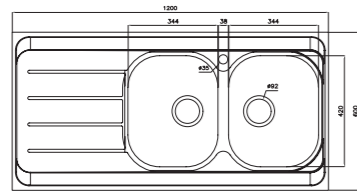

- عمق لگن: ۲۰۵ میلی‌متر
- جنس مواد: استنلس استیل ۱۸/۱۰
- ضخامت ورق سینک: ۰/۸ میلی‌متر
- عایق صدا: دارد
- ظرفیت (لیتر): ۵۶
- جهت سینک: راست و چپ
- ضمانت: ۱۰ سال

۷۶۲/۶۰

سایز: ۱۲۰ x ۶۰ cm

- عمق لگن:
- جنس مواد:
- ضخامت ورق سینک:
- عایق صدا:
- ظرفیت (لیتر):
- جهت سینک:
- ضمانت:

۷۶۴/۶۰

سایز: ۱۲۰ x ۶۰ cm

- عمق لگن:
- جنس مواد:
- ضخامت ورق سینک:
- عایق صدا:
- ظرفیت (لیتر):
- جهت سینک:
- ضمانت:

۷۲۶/۶۰

سایز: ۱۲۰ x ۶۰ cm

- عمق لگن:
- جنس مواد:
- ضخامت ورق سینک:
- عایق صدا:
- ظرفیت (لیتر):
- جهت سینک:
- ضمانت:

۷۳۴/۶۰

سایز: ۱۲۰ x ۶۰ cm

- عمق لگن:
- جنس مواد:
- ضخامت ورق سینک:
- عایق صدا:
- ظرفیت (لیتر):
- جهت سینک:
- ضمانت:

۷۳۶/۶۰

سایز: ۱۲۰ x ۶۰ cm

- عمق لگن:
- جنس مواد:
- ضخامت ورق سینک:
- عایق صدا:
- ظرفیت (لیتر):
- جهت سینک:
- ضمانت:

۷۳۸/۶۰

سایز: ۱۲۰ x ۶۰ cm

- عمق لگن:
- جنس مواد:
- ضخامت ورق سینک:
- عایق صدا:
- ظرفیت (لیتر):
- جهت سینک:
- ضمانت:

۷۲۵/۵۰

سایز: ۱۲۰ x ۵۰ cm

- عمق لگن:
- جنس مواد:
- ضخامت ورق سینک:
- عایق صدا:
- ظرفیت (لیتر):
- جهت سینک:
- ضمانت: