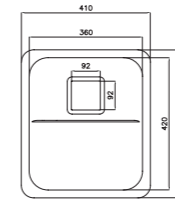

۸۱۵/۶۰

سایز: ۱۲۰ x ۶۰ cm

- عمق لگن: ۱۸۰ میلی‌متر
- جنس مواد: استنلس استیل ۱۸/۱۰
- ضخامت ورق سینک: ۰/۸ میلی‌متر
- عایق صدا: دارد
- ظرفیت (لیتر): ۴۵
- جهت سینک: راست و چپ
- ضمانت: ۱۰ سال

۸۱۶/۶۰

سایز: ۱۲۰ x ۶۰ cm

- عمق لگن: ۱۸۰ میلی‌متر
- جنس مواد: استنلس استیل ۱۸/۱۰
- ضخامت ورق سینک: ۰/۸ میلی‌متر
- عایق صدا: دارد
- ظرفیت (لیتر): ۴۵
- جهت سینک: راست و چپ
- ضمانت: ۱۰ سال

زیرکابینتی ۹۳۰

سایز: ۴۱ x ۴۷ cm

- عمق لگن: ۲۰۵ میلی‌متر
- جنس مواد: استنلس استیل ۱۸/۱۰
- ضخامت ورق سینک: ۰/۸ میلی‌متر
- عایق صدا: دارد
- ظرفیت (لیتر): ۲۸
- جهت سینک: وسط
- ضمانت: ۱۰ سال

زیرکابینتی ۹۳۵

سایز: ۷۹/۵ x ۴۷ cm

- عمق لگن: ۲۰۵ میلی‌متر
- جنس مواد: استنلس استیل ۱۸/۱۰
- ضخامت ورق سینک: ۰/۸ میلی‌متر
- عایق صدا: دارد
- ظرفیت (لیتر): ۵۶
- جهت سینک: وسط
- ضمانت: ۱۰ سال

۸۱۳/۶۰

سایز: ۱۰۰ x ۶۰ cm

- عمق لگن: ۱۸۰ میلی‌متر
- جنس مواد: استنلس استیل ۱۸/۱۰
- ضخامت ورق سینک: ۰/۸ میلی‌متر
- عایق صدا: دارد
- ظرفیت (لیتر): ۴۵
- جهت سینک: راست و چپ
- ضمانت: ۱۰ سال

۸۱۴/۶۰

سایز: ۱۲۰ x ۶۰ cm

- عمق لگن: ۱۸۰ میلی‌متر
- جنس مواد: استنلس استیل ۱۸/۱۰
- ضخامت ورق سینک: ۰/۸ میلی‌متر
- عایق صدا: دارد
- ظرفیت (لیتر): ۴۵
- جهت سینک: راست و چپ
- ضمانت: ۱۰ سال