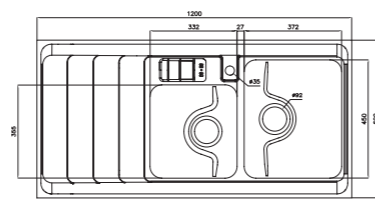

۸۱۵/۶۰

سایز: ۱۲۰ x ۶۰ cm

- عمق لگن: ۱۸۰ میلی‌متر
- جنس مواد: استنلس استیل ۱۸/۱۰
- ضخامت ورق سینک: ۰/۸ میلی‌متر
- عایق صدا: دارد
- ظرفیت (لیتر): ۴۵
- جهت سینک: راست و چپ
- ضمانت: ۱۰ سال

۸۱۶/۶۰

سایز: ۱۲۰ x ۶۰ cm

- عمق لگن: ۱۸۰ میلی‌متر
- جنس مواد: استنلس استیل ۱۸/۱۰
- ضخامت ورق سینک: ۰/۸ میلی‌متر
- عایق صدا: دارد
- ظرفیت (لیتر): ۴۵
- جهت سینک: راست و چپ
- ضمانت: ۱۰ سال

زیرکابینتی ۹۳۰

سایز: ۴۱ x ۴۷ cm

- عمق لگن: ۲۰۵ میلی‌متر
- جنس مواد: استنلس استیل ۱۸/۱۰
- ضخامت ورق سینک: ۰/۸ میلی‌متر
- عایق صدا: دارد
- ظرفیت (لیتر): ۲۸
- جهت سینک: وسط
- ضمانت: ۱۰ سال

زیرکابینتی ۹۳۵

سایز: ۷۹/۵ x ۴۷ cm

- عمق لگن: ۲۰۵ میلی‌متر
- جنس مواد: استنلس استیل ۱۸/۱۰
- ضخامت ورق سینک: ۰/۸ میلی‌متر
- عایق صدا: دارد
- ظرفیت (لیتر): ۵۶
- جهت سینک: وسط
- ضمانت: ۱۰ سال

۸۱۳/۶۰

سایز: ۱۰۰ x ۶۰ cm

- عمق لگن: ۱۸۰ میلی‌متر
- جنس مواد: استنلس استیل ۱۸/۱۰
- ضخامت ورق سینک: ۰/۸ میلی‌متر
- عایق صدا: دارد
- ظرفیت (لیتر): ۴۵
- جهت سینک: راست و چپ
- ضمانت: ۱۰ سال

۸۱۴/۶۰

سایز: ۱۲۰ x ۶۰ cm

- عمق لگن: ۱۸۰ میلی‌متر
- جنس مواد: استنلس استیل ۱۸/۱۰
- ضخامت ورق سینک: ۰/۸ میلی‌متر
- عایق صدا: دارد
- ظرفیت (لیتر): ۴۵
- جهت سینک: راست و چپ
- ضمانت: ۱۰ سال