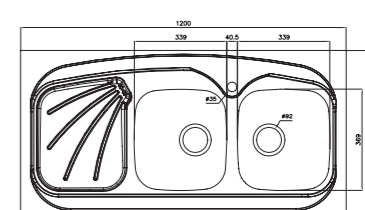

۲۱۹/۶۰

سایز: ۱۲۰ x ۶۰ cm

- عمق لگن:
- جنس مواد:
- ضخامت ورق سینک:
- عایق صدا:
- ظرفیت (لیتر):
- جهت سینک:
- ضمانت:

۲۶۰/۵۰

سایز: ۱۲۰ x ۵۰ cm

- عمق لگن:
- جنس مواد:
- ضخامت ورق سینک:
- عایق صدا:
- ظرفیت (لیتر):
- جهت سینک:
- ضمانت:

۲۷۰/۵۰

سایز: ۱۲۰ x ۵۰ cm

- عمق لگن:
- جنس مواد:
- ضخامت ورق سینک:
- عایق صدا:
- ظرفیت (لیتر):
- جهت سینک:
- ضمانت:

۲۷۰/۶۰

سایز: ۱۲۰ x ۶۰ cm

- عمق لگن:
- جنس مواد:
- ضخامت ورق سینک:
- عایق صدا:
- ظرفیت (لیتر):
- جهت سینک:
- ضمانت:

۲۱۷/۶۰

سایز: ۱۲۰ x ۶۰ cm

- عمق لگن:
- جنس مواد:
- ضخامت ورق سینک:
- عایق صدا:
- ظرفیت (لیتر):
- جهت سینک:
- ضمانت:

۲۱۸/۶۰

سایز: ۱۲۰ x ۶۰ cm

- عمق لگن:
- جنس مواد:
- ضخامت ورق سینک:
- عایق صدا:
- ظرفیت (لیتر):
- جهت سینک:
- ضمانت:

۲۶۰/۶۰

سایز: ۱۲۰ x ۶۰ cm

- عمق لگن:
- جنس مواد:
- ضخامت ورق سینک:
- عایق صدا:
- ظرفیت (لیتر):
- جهت سینک:
- ضمانت:

۹۵۰

سایز: ۱۱۶ X ۵۲ CM

- عمق لگن: ۱۹۰ میلی‌متر
- آب بندی: دارد
- جنس مواد: استنلس استیل ۱۸/۱۰
- ضخامت ورق سینک: ۰/۸ میلی‌متر
- عایق صدا: دارد
- ظرفیت (لیتر): ۵۰
- جهت سینک: راست و چپ
- ضمانت: ۱۰ سال