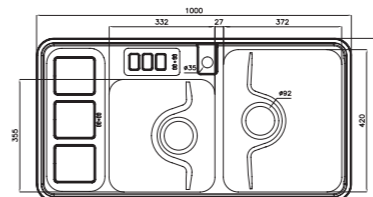

۷۶۵

سایز: ۱۱۶ x ۵۲ cm

- عمق لگن: ۲۰۵ میلی‌متر
- آب بندی: دارد
- جنس مواد: استنلس استیل ۱۸/۱۰
- ضخامت ورق سینک: ۰/۸ میلی‌متر
- عایق صدا: دارد
- ظرفیت (لیتر): ۵۶
- جهت سینک: راست و چپ
- ضمانت: ۱۰ سال

۸۱۰

سایز: ۶۰ x ۵۰ cm

- عمق لگن: ۱۶۵ میلی‌متر
- آب بندی: دارد
- جنس مواد: استنلس استیل ۱۸/۱۰
- ضخامت ورق سینک: ۰/۸ میلی‌متر
- عایق صدا: دارد
- ظرفیت (لیتر): ۱۹
- جهت سینک: وسط
- ضمانت: ۱۰ سال

۸۱۳

سایز: ۱۰۰ x ۵۲ cm

- عمق لگن: ۱۸۰ میلی‌متر
- آب بندی: دارد
- جنس مواد: استنلس استیل ۱۸/۱۰
- ضخامت ورق سینک: ۰/۸ میلی‌متر
- عایق صدا: دارد
- ظرفیت (لیتر): ۴۵
- جهت سینک: راست و چپ
- ضمانت: ۱۰ سال

۸۱۴

سایز: ۱۲۰ x ۵۲ cm

- عمق لگن: ۱۸۰ میلی‌متر
- آب بندی: دارد
- جنس مواد: استنلس استیل ۱۸/۱۰
- ضخامت ورق سینک: ۰/۸ میلی‌متر
- عایق صدا: دارد
- ظرفیت (لیتر): ۴۵
- جهت سینک: راست و چپ
- ضمانت: ۱۰ سال

۷۶۴

سایز: ۱۱۶ x ۵۲ cm