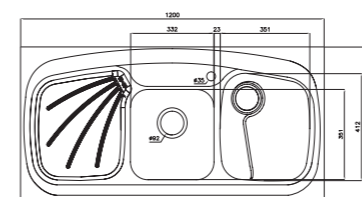

۶۱۰/۶۰

سایز: ۱۰۰ x ۶۰ cm

- عمق لگن: ۱۷۵ میلی‌متر
- جنس مواد: استنلس استیل ۱۸/۱۰
- ضخامت ورق سینک: ۰/۸ میلی‌متر
- عایق صدا: دارد
- ظرفیت (لیتر): ۲۶
- جهت سینک: راست و چپ
- ضمانت: ۱۰ سال

۶۱۱/۶۰

سایز: ۱۰۰ x ۶۰ cm

- عمق لگن: ۱۷۵ میلی‌متر
- جنس مواد: استنلس استیل ۱۸/۱۰
- ضخامت ورق سینک: ۰/۸ میلی‌متر
- عایق صدا: دارد
- ظرفیت (لیتر): ۳۹
- جهت سینک: راست و چپ
- ضمانت: ۱۰ سال

۶۱۴/۶۰

سایز: ۱۲۰ x ۶۰ cm

- عمق لگن: ۱۷۵ میلی‌متر
- جنس مواد: استنلس استیل ۱۸/۱۰
- ضخامت ورق سینک: ۰/۸ میلی‌متر
- عایق صدا: دارد
- ظرفیت (لیتر): ۳۹
- جهت سینک: راست و چپ
- ضمانت: ۱۰ سال

۵۳۰/۶۰

سایز: ۱۴۰ x ۶۰ cm

- عمق لگن: ۲۰۵ میلیمتر
- جنس مواد: استنلس استیل ۱۸/۱۰
- ضخامت ورق سینک: ۰/۸ میلیمتر
- عایق صدا: دارد
- ظرفیت (لیتر): ۵۵
- جهت سینک: راست و چپ
- ضمانت: ۱۰ سال

۶۰۸/۶۰

سایز: ۸۰ x ۶۰ cm

- عمق لگن: ۱۷۵ میلیمتر
- جنس مواد: استنلس استیل ۱۸/۱۰
- ضخامت ورق سینک: ۰/۸ میلیمتر
- عایق صدا: دارد
- ظرفیت (لیتر): ۲۶
- جهت سینک: راست و چپ
- ضمانت: ۱۰ سال

۶۱۰/۵۰

سایز: ۱۰۰ x ۵۰ cm

- عمق لگن: ۱۷۵ میلیمتر
- جنس مواد: استنلس استیل ۱۸/۱۰
- ضخامت ورق سینک: ۰/۸ میلیمتر
- عایق صدا: دارد
- ظرفیت (لیتر): ۲۳
- جهت سینک: راست و چپ
- ضمانت: ۱۰ سال