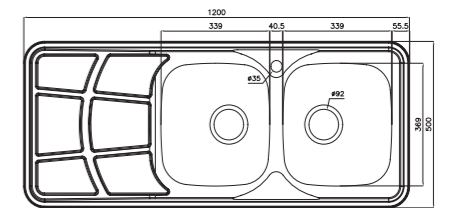

سایز: ۱۳۲/۵ x ۵۰ cm

- عمق لگن: ۲۰۵ میلی‌متر
- آب بندی: دارد
- جنس مواد: استنلس استیل ۱۸/۱۰
- ضخامت ورق سینک: ۰/۸ میلی‌متر
- عایق صدا: دارد
- ظرفیت (لیتر): ۵۵
- جهت سینک: راست و چپ
- ضمانت: ۱۰ سال

۵۴۰

سایز: ۸۳ x ۸۳ cm

۵۱۰

سایز: ۹۸/۲ x ۵۰ cm

- عمق لگن: ۲۰۵ میلی‌متر
- آب بندی: دارد
- جنس مواد: استنلس استیل ۱۸/۱۰
- ضخامت ورق سینک: ۰/۸ میلی‌متر
- عایق صدا: دارد
- ظرفیت (لیتر): ۳۰
- جهت سینک: راست و چپ
- ضمانت: ۱۰ سال

۲۱۶

سایز: ۱۲۰ x ۵۵۰ CM

- عمق لگن: ۱۵۰ میلی‌متر
- آب بندی: دارد
- جنس مواد: استنلس استیل ۱۸/۱۰
- ضخامت ورق سینک: ۰/۷ میلی‌متر
- عایق صدا: دارد
- ظرفیت (لیتر): ۳۱
- جهت سینک: راست و چپ
- ضمانت: ۱۰ سال

۲۱۸

سایز: ۱۲۰ x ۵۵۰ CM

- عمق لگن: ۱۵۰ میلی‌متر
- آب بندی: دارد
- جنس مواد: استنلس استیل ۱۸/۱۰
- ضخامت ورق سینک: ۰/۷ میلی‌متر
- عایق صدا: دارد
- ظرفیت (لیتر): ۳۱
- جهت سینک: راست و چپ
- ضمانت: ۱۰ سال

۲۱۹

سایز: ۱۲۰ x ۵۵۰ CM

- عمق لگن: ۱۵۰ میلی‌متر
- آب بندی: دارد
- جنس مواد: استنلس استیل ۱۸/۱۰
- ضخامت ورق سینک: ۰/۷ میلی‌متر
- عایق صدا: دارد
- ظرفیت (لیتر): ۳۱
- جهت سینک: راست و چپ
- ضمانت: ۱۰ سال

۲۱۴

سایز: ۱۲۰ x ۵۵۲ CM