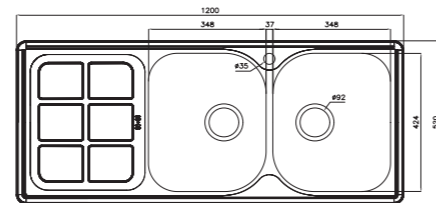

۶۰۸

سایز: ۸۰ x ۵۰ cm

- عمق لگن: ۱۷۵ میلی‌متر
- آب بندی: دارد
- جنس مواد: استنلس استیل ۱۸/۱۰
- ضخامت ورق سینک: ۰/۸ میلی‌متر
- عایق صدا: دارد
- ظرفیت (لیتر): ۲۶
- جهت سینک: راست و چپ
- ضمانت: ۱۰ سال

۶۱۱

سایز: ۱۰۰ x ۵۱ cm

- عمق لگن: ۱۷۵ میلی‌متر
- آب بندی: دارد
- جنس مواد: استنلس استیل ۱۸/۱۰
- ضخامت ورق سینک: ۰/۸ میلی‌متر
- عایق صدا: دارد
- ظرفیت (لیتر): ۳۹
- جهت سینک: راست و چپ
- ضمانت: ۱۰ سال

۳۰۰

سایز: ۱۲۰ x ۵۲ cm

- عمق لگن: ۱۹۰ میلی‌متر
- آب بندی: دارد
- جنس مواد: استنلس استیل ۱۸/۱۰
- ضخامت ورق سینک: ۰/۷ میلی‌متر
- عایق صدا: دارد
- ظرفیت (لیتر): ۵۰/۲
- جهت سینک: راست و چپ
- ضمانت: ۱۰ سال

۳۰۱

سایز: ۱۲۰ x ۵۲ cm

- عمق لگن: ۱۹۰ میلی‌متر
- آب بندی: دارد
- جنس مواد: استنلس استیل ۱۸/۱۰
- ضخامت ورق سینک: ۰/۷ میلی‌متر
- عایق صدا: دارد
- ظرفیت (لیتر): ۵۰/۲
- جهت سینک: راست و چپ
- ضمانت: ۱۰ سال

۵۳۰

سایز: ۱۳۲/۵ x ۵۰ cm

- عمق لگن: ۲۰۵ میلی‌متر
- آب بندی: دارد
- جنس مواد: استنلس استیل ۱۸/۱۰
- ضخامت ورق سینک: ۰/۸ میلی‌متر
- عایق صدا: دارد
- ظرفیت (لیتر): ۵۵
- جهت سینک: راست و چپ
- ضمانت: ۱۰ سال

۵۴۰

سایز: ۸۳ x ۸۳ cm