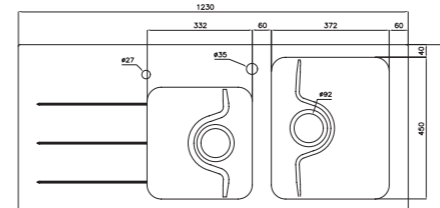

۲۶۰/۶۰

سایز: ۱۲۰ x ۶۰ cm

- عمق لگن:
- جنس مواد:
- ضخامت ورق سینک:
- عایق صدا:
- ظرفیت (لیتر):
- جهت سینک:
- ضمانت:

۹۵۰

سایز: ۱۱۶ X ۵۲ CM

- عمق لگن: ۱۹۰ میلی‌متر
- آب بندی: دارد
- جنس مواد: استنلس استیل ۱۸/۱۰
- ضخامت ورق سینک: ۰/۸ میلی‌متر
- عایق صدا: دارد
- ظرفیت (لیتر): ۵۰
- جهت سینک: راست و چپ
- ضمانت: ۱۰ سال

کریستال Crystal

سایز: ۱۲۳ X ۵۳ CM

- عمق لگن: ۱۸۰ میلی‌متر
- آب بندی: دارد
- جنس مواد: استنلس استیل ۱۸/۱۰ و شیشه ۸ میلی‌متر
- ضخامت ورق سینک: ۰/۸ میلی‌متر
- عایق صدا: دارد
- ظرفیت (لیتر): ۴۵
- جهت سینک: راست و چپ
- ضمانت: ۱۰ سال