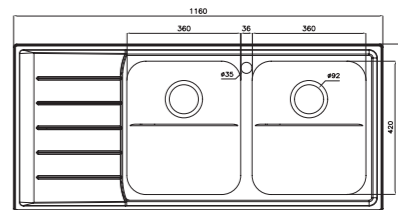

۷۳۶

سایز: ۱۱۶ x ۵۲ cm

- عمق لگن: ۲۰۵ میلی‌متر
- آب بندی: دارد
- جنس مواد: استنلس استیل ۱۸/۱۰
- ضخامت ورق سینک: ۰/۸ میلی‌متر
- عایق صدا: دارد
- ظرفیت (لیتر): ۵۶
- جهت سینک: راست و چپ
- ضمانت: ۱۰ سال

۷۳۷

سایز: ۱۱۶ x ۵۲ cm

۶۲۸

سایز: ۸۰ x ۵۰ cm

- عمق لگن: ۱۷۵ میلی‌متر
- آب بندی: دارد
- جنس مواد: استنلس استیل ۱۸/۱۰
- ضخامت ورق سینک: ۰/۸ میلی‌متر
- عایق صدا: دارد
- ظرفیت (لیتر): ۴۲
- جهت سینک: وسط
- ضمانت: ۱۰ سال

۷۲۵

سایز: ۱۲۰ x ۵۰ cm

- عمق لگن: ۲۰۵ میلی‌متر
- آب بندی: دارد
- جنس مواد: استنلس استیل ۱۸/۱۰
- ضخامت ورق سینک: ۰/۸ میلی‌متر
- عایق صدا: دارد
- ظرفیت (لیتر): ۵۰
- جهت سینک: راست و چپ
- ضمانت: ۱۰ سال

۷۳۴

سایز: ۱۱۶ x ۵۲ cm

- عمق لگن: ۲۰۵ میلی‌متر
- آب بندی: دارد
- جنس مواد: استنلس استیل ۱۸/۱۰
- ضخامت ورق سینک: ۰/۸ میلی‌متر
- عایق صدا: دارد
- ظرفیت (لیتر): ۵۶
- جهت سینک: راست و چپ
- ضمانت: ۱۰ سال

۷۳۵

سایز: ۱۱۶ x ۵۲ cm

- عمق لگن: ۲۰۵ میلی‌متر
- آب بندی: دارد
- جنس مواد: استنلس استیل ۱۸/۱۰
- ضخامت ورق سینک: ۰/۸ میلی‌متر
- عایق صدا: دارد
- ظرفیت (لیتر): ۵۶
- جهت سینک: راست و چپ
- ضمانت: ۱۰ سال

۶۱۸

سایز: ۸۰ x ۵۰ cm