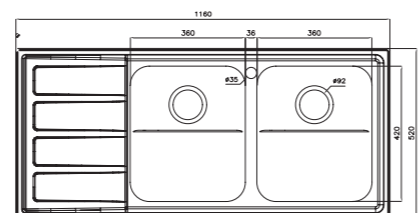

۷۶۵

سایز: ۱۱۶ x ۵۲ cm

- عمق لگن: ۲۰۵ میلی‌متر
- آب بندی: دارد
- جنس مواد: استنلس استیل ۱۸/۱۰
- ضخامت ورق سینک: ۰/۸ میلی‌متر
- عایق صدا: دارد
- ظرفیت (لیتر): ۵۶
- جهت سینک: راست و چپ
- ضمانت: ۱۰ سال

۸۱۰

سایز: ۶۰ x ۵۰ cm

- عمق لگن: ۱۶۵ میلی‌متر
- آب بندی: دارد
- جنس مواد: استنلس استیل ۱۸/۱۰
- ضخامت ورق سینک: ۰/۸ میلی‌متر
- عایق صدا: دارد
- ظرفیت (لیتر): ۱۹
- جهت سینک: وسط
- ضمانت: ۱۰ سال

۸۱۳

سایز: ۱۰۰ x ۵۲ cm

- عمق لگن: ۱۸۰ میلی‌متر
- آب بندی: دارد
- جنس مواد: استنلس استیل ۱۸/۱۰
- ضخامت ورق سینک: ۰/۸ میلی‌متر
- عایق صدا: دارد
- ظرفیت (لیتر): ۴۵
- جهت سینک: راست و چپ
- ضمانت: ۱۰ سال

۸۱۴

سایز: ۱۲۰ x ۵۲ cm

- عمق لگن: ۱۸۰ میلی‌متر
- آب بندی: دارد
- جنس مواد: استنلس استیل ۱۸/۱۰
- ضخامت ورق سینک: ۰/۸ میلی‌متر
- عایق صدا: دارد
- ظرفیت (لیتر): ۴۵
- جهت سینک: راست و چپ
- ضمانت: ۱۰ سال

۷۶۴

سایز: ۱۱۶ x ۵۲ cm

- عمق لگن: ۲۰۵ میلی‌متر
- آب بندی: دارد
- جنس مواد: استنلس استیل ۱۸/۱۰
- ضخامت ورق سینک: ۰/۸ میلی‌متر
- عایق صدا: دارد
- ظرفیت (لیتر): ۵۶
- جهت سینک: راست و چپ
- ضمانت: ۱۰ سال

۸۱۲

سایز: ۱۰۰ x ۵۲ cm

- عمق لگن: ۱۸۰ میلی‌متر
- آب بندی: دارد
- جنس مواد: استنلس استیل ۱۸/۱۰
- ضخامت ورق سینک: ۰/۸ میلی‌متر
- عایق صدا: دارد
- ظرفیت (لیتر): ۴۵
- جهت سینک: راست و چپ
- ضمانت: ۱۰ سال