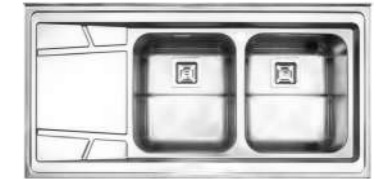

۷۳۸/۶۰

سایز: ۱۲۰ x ۶۰ cm

- عمق لگن:
- جنس مواد:
- ضخامت ورق سینک:
- عایق صدا:
- ظرفیت (لیتر):
- جهت سینک:
- ضمانت: