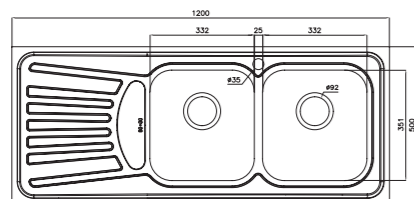

۷۳۴/۶۰

سایز: ۱۲۰ x ۶۰ cm

- عمق لگن:
- جنس مواد:
- ضخامت ورق سینک:
- عایق صدا:
- ظرفیت (لیتر):
- جهت سینک:
- ضمانت:

۷۳۶/۶۰

سایز: ۱۲۰ x ۶۰ cm

- عمق لگن:
- جنس مواد:
- ضخامت ورق سینک:
- عایق صدا:
- ظرفیت (لیتر):
- جهت سینک:
- ضمانت:

۷۳۸/۶۰

سایز: ۱۲۰ x ۶۰ cm

- عمق لگن:
- جنس مواد:
- ضخامت ورق سینک:
- عایق صدا:
- ظرفیت (لیتر):
- جهت سینک:
- ضمانت:

۷۲۵/۵۰

سایز: ۱۲۰ x ۵۰ cm

- عمق لگن:
- جنس مواد:
- ضخامت ورق سینک:
- عایق صدا:
- ظرفیت (لیتر):
- جهت سینک:
- ضمانت:

۷۲۵/۶۰

سایز: ۱۲۰ x ۶۰ cm

- عمق لگن:
- جنس مواد:
- ضخامت ورق سینک:
- عایق صدا:
- ظرفیت (لیتر):
- جهت سینک:
- ضمانت:

۷۳۵/۶۰

سایز: ۱۲۰ x ۶۰ cm

- عمق لگن:
- جنس مواد:
- ضخامت ورق سینک:
- عایق صدا:
- ظرفیت (لیتر):
- جهت سینک:
- ضمانت:

۶۱۲/۵۰

سایز: ۱۲۰ x ۵۵ cm

- عمق لگن: ۱۷۵ میلی‌متر
- جنس مواد: استنلس استیل ۱۸/۱۰
- ضخامت ورق سینک: ۰/۸ میلی‌متر
- عایق صدا: دارد
- ظرفیت (لیتر): ۳۶
- جهت سینک: راست و چپ
- ضمانت: ۱۰ سال

۶۱۸/۶۰

سایز: ۸۰ x ۶۰ cm