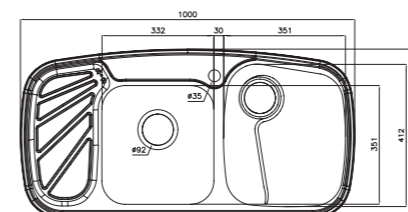

سایز: ۱۱۷ x ۵۲ cm

- عمق لگن: ۱۷۵ میلی‌متر
- آب بندی: دارد
- جنس مواد: استنلس استیل ۱۸/۱۰
- ضخامت ورق سینک: ۰/۸ میلی‌متر
- عایق صدا: دارد
- ظرفیت (لیتر): ۳۹
- جهت سینک: راست و چپ
- ضمانت: ۱۰ سال

۶۱۴ New

سایز: ۱۱۷ x ۵۲ cm

- عمق لگن: ۱۷۵ میلی‌متر
- آب بندی: دارد
- جنس مواد: استنلس استیل ۱۸/۱۰
- ضخامت ورق سینک: ۰/۸ میلی‌متر
- عایق صدا: دارد
- ظرفیت (لیتر): ۳۹
- جهت سینک: راست و چپ
- ضمانت: ۱۰ سال

۶۰۵

سایز: ۶۳ x ۵۰ cm

- عمق لگن: ۱۷۵ میلی‌متر
- آب بندی: دارد
- جنس مواد: استنلس استیل ۱۸/۱۰
- ضخامت ورق سینک: ۰/۸ میلی‌متر
- عایق صدا: دارد
- ظرفیت (لیتر): ۲۶
- جهت سینک: وسط
- ضمانت: ۱۰ سال

۶۰۸

سایز: ۸۰ x ۵۰ cm

- عمق لگن: ۱۷۵ میلی‌متر
- آب بندی: دارد
- جنس مواد: استنلس استیل ۱۸/۱۰
- ضخامت ورق سینک: ۰/۸ میلی‌متر
- عایق صدا: دارد
- ظرفیت (لیتر): ۲۶
- جهت سینک: راست و چپ
- ضمانت: ۱۰ سال

۶۱۱

سایز: ۱۰۰ x ۵۱ cm

- عمق لگن: ۱۷۵ میلی‌متر
- آب بندی: دارد
- جنس مواد: استنلس استیل ۱۸/۱۰
- ضخامت ورق سینک: ۰/۸ میلی‌متر
- عایق صدا: دارد
- ظرفیت (لیتر): ۳۹
- جهت سینک: راست و چپ
- ضمانت: ۱۰ سال

۳۰۰

سایز: ۱۲۰ x ۵۲ cm

- عمق لگن: ۱۹۰ میلی‌متر
- آب بندی: دارد
- جنس مواد: استنلس استیل ۱۸/۱۰
- ضخامت ورق سینک: ۰/۷ میلی‌متر
- عایق صدا: دارد
- ظرفیت (لیتر): ۵۰/۲
- جهت سینک: راست و چپ
- ضمانت: ۱۰ سال