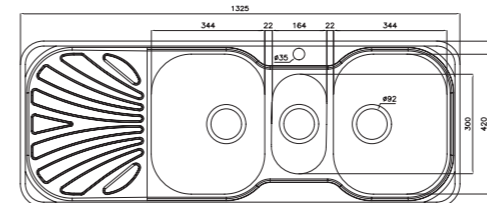

۶۰۸

سایز: ۸۰ x ۵۰ cm

- عمق لگن: ۱۷۵ میلی‌متر
- آب بندی: دارد
- جنس مواد: استنلس استیل ۱۸/۱۰
- ضخامت ورق سینک: ۰/۸ میلی‌متر
- عایق صدا: دارد
- ظرفیت (لیتر): ۲۶
- جهت سینک: راست و چپ
- ضمانت: ۱۰ سال

۶۱۱

سایز: ۱۰۰ x ۵۱ cm

- عمق لگن: ۱۷۵ میلی‌متر
- آب بندی: دارد
- جنس مواد: استنلس استیل ۱۸/۱۰
- ضخامت ورق سینک: ۰/۸ میلی‌متر
- عایق صدا: دارد
- ظرفیت (لیتر): ۳۹
- جهت سینک: راست و چپ
- ضمانت: ۱۰ سال

۳۰۰

سایز: ۱۲۰ x ۵۲ cm

- عمق لگن: ۱۹۰ میلی‌متر
- آب بندی: دارد
- جنس مواد: استنلس استیل ۱۸/۱۰
- ضخامت ورق سینک: ۰/۷ میلی‌متر
- عایق صدا: دارد
- ظرفیت (لیتر): ۵۰/۲
- جهت سینک: راست و چپ
- ضمانت: ۱۰ سال

۳۰۱

سایز: ۱۲۰ x ۵۲ cm

- عمق لگن: ۱۹۰ میلی‌متر
- آب بندی: دارد
- جنس مواد: استنلس استیل ۱۸/۱۰
- ضخامت ورق سینک: ۰/۷ میلی‌متر
- عایق صدا: دارد
- ظرفیت (لیتر): ۵۰/۲
- جهت سینک: راست و چپ
- ضمانت: ۱۰ سال

۵۳۰

سایز: ۱۳۲/۵ x ۵۰ cm

- عمق لگن: ۲۰۵ میلی‌متر
- آب بندی: دارد
- جنس مواد: استنلس استیل ۱۸/۱۰
- ضخامت ورق سینک: ۰/۸ میلی‌متر
- عایق صدا: دارد
- ظرفیت (لیتر): ۵۵
- جهت سینک: راست و چپ
- ضمانت: ۱۰ سال

۵۴۰

سایز: ۸۳ x ۸۳ cm