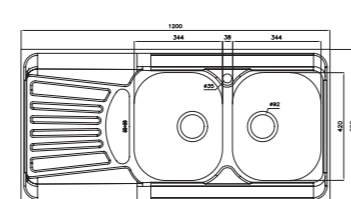

۷۳۴/۶۰

سایز: ۱۲۰ x ۶۰ cm

- عمق لگن:
- جنس مواد:
- ضخامت ورق سینک:
- عایق صدا:
- ظرفیت (لیتر):
- جهت سینک:
- ضمانت:

۷۳۶/۶۰

سایز: ۱۲۰ x ۶۰ cm

- عمق لگن:
- جنس مواد:
- ضخامت ورق سینک:
- عایق صدا:
- ظرفیت (لیتر):
- جهت سینک:
- ضمانت:

۷۳۸/۶۰

سایز: ۱۲۰ x ۶۰ cm

- عمق لگن:
- جنس مواد:
- ضخامت ورق سینک:
- عایق صدا:
- ظرفیت (لیتر):
- جهت سینک:
- ضمانت:

۷۲۵/۵۰

سایز: ۱۲۰ x ۵۰ cm

- عمق لگن:
- جنس مواد:
- ضخامت ورق سینک:
- عایق صدا:
- ظرفیت (لیتر):
- جهت سینک:
- ضمانت:

۷۲۵/۶۰

سایز: ۱۲۰ x ۶۰ cm

- عمق لگن:
- جنس مواد:
- ضخامت ورق سینک:
- عایق صدا:
- ظرفیت (لیتر):
- جهت سینک:
- ضمانت:

۷۳۵/۶۰

سایز: ۱۲۰ x ۶۰ cm

- عمق لگن:
- جنس مواد:
- ضخامت ورق سینک:
- عایق صدا:
- ظرفیت (لیتر):
- جهت سینک:
- ضمانت:

۶۱۲/۵۰

سایز: ۱۲۰ x ۵۵ cm

- عمق لگن: ۱۷۵ میلی‌متر
- جنس مواد: استنلس استیل ۱۸/۱۰
- ضخامت ورق سینک: ۰/۸ میلی‌متر
- عایق صدا: دارد
- ظرفیت (لیتر): ۳۶
- جهت سینک: راست و چپ
- ضمانت: ۱۰ سال

۶۱۸/۶۰

سایز: ۸۰ x ۶۰ cm