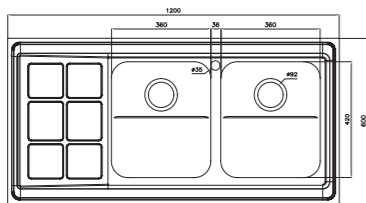

۷۶۳/۶۰

سایز: ۱۲۰ x ۶۰ cm

- عمق لگن:
- جنس مواد:
- ضخامت ورق سینک:
- عایق صدا:
- ظرفیت (لیتر):
- جهت سینک:
- ضمانت:

۷۶۵/۶۰

سایز: ۱۲۰ x ۶۰ cm

- عمق لگن:
- جنس مواد:
- ضخامت ورق سینک:
- عایق صدا:
- ظرفیت (لیتر):
- جهت سینک:
- ضمانت:

۸۱۲/۶۰

سایز: ۱۰۰ x ۶۰ cm

- عمق لگن: ۱۸۰ میلی‌متر
- جنس مواد: استنلس استیل ۱۸/۱۰
- ضخامت ورق سینک: ۰/۸ میلی‌متر
- عایق صدا: دارد
- ظرفیت (لیتر): ۴۵
- جهت سینک: راست و چپ
- ضمانت: ۱۰ سال

۷۶۱/۶۰

سایز: ۱۲۰ x ۶۰ cm

- عمق لگن: ۲۰۵ میلی‌متر
- جنس مواد: استنلس استیل ۱۸/۱۰
- ضخامت ورق سینک: ۰/۸ میلی‌متر
- عایق صدا: دارد
- ظرفیت (لیتر): ۵۶
- جهت سینک: راست و چپ
- ضمانت: ۱۰ سال

۷۶۲/۶۰

سایز: ۱۲۰ x ۶۰ cm

- عمق لگن:
- جنس مواد:
- ضخامت ورق سینک:
- عایق صدا:
- ظرفیت (لیتر):
- جهت سینک:
- ضمانت: