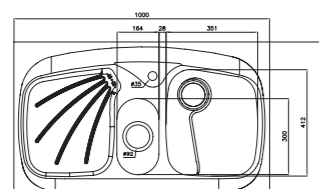

۶۱۲/۵۰

سایز: ۱۲۰ x ۵۵ cm

- عمق لگن: ۱۷۵ میلی‌متر
- جنس مواد: استنلس استیل ۱۸/۱۰
- ضخامت ورق سینک: ۰/۸ میلی‌متر
- عایق صدا: دارد
- ظرفیت (لیتر): ۳۶
- جهت سینک: راست و چپ
- ضمانت: ۱۰ سال

۶۱۸/۶۰

سایز: ۸۰ x ۶۰ cm

- عمق لگن: ۱۷۵ میلی‌متر
- جنس مواد: استنلس استیل ۱۸/۱۰
- ضخامت ورق سینک: ۰/۸ میلی‌متر
- عایق صدا: دارد
- ظرفیت (لیتر): ۲۱
- جهت سینک: راست و چپ
- ضمانت: ۱۰ سال

۷۱۱/۶۰

سایز: ۱۰۰ x ۶۰ cm

- عمق لگن: ۱۷۵ میلی‌متر
- جنس مواد: استنلس استیل ۱۸/۱۰
- ضخامت ورق سینک: ۰/۸ میلی‌متر
- عایق صدا: دارد
- ظرفیت (لیتر): ۲۸
- جهت سینک: راست و چپ
- ضمانت: ۱۰ سال

۶۱۰/۶۰

سایز: ۱۰۰ x ۶۰ cm

- عمق لگن: ۱۷۵ میلی‌متر
- جنس مواد: استنلس استیل ۱۸/۱۰
- ضخامت ورق سینک: ۰/۸ میلی‌متر
- عایق صدا: دارد
- ظرفیت (لیتر): ۲۶
- جهت سینک: راست و چپ
- ضمانت: ۱۰ سال

۶۱۱/۶۰

سایز: ۱۰۰ x ۶۰ cm

- عمق لگن: ۱۷۵ میلی‌متر
- جنس مواد: استنلس استیل ۱۸/۱۰
- ضخامت ورق سینک: ۰/۸ میلی‌متر
- عایق صدا: دارد
- ظرفیت (لیتر): ۳۹
- جهت سینک: راست و چپ
- ضمانت: ۱۰ سال

۶۱۴/۶۰

سایز: ۱۲۰ x ۶۰ cm

- عمق لگن: ۱۷۵ میلی‌متر
- جنس مواد: استنلس استیل ۱۸/۱۰
- ضخامت ورق سینک: ۰/۸ میلی‌متر
- عایق صدا: دارد
- ظرفیت (لیتر): ۳۹
- جهت سینک: راست و چپ
- ضمانت: ۱۰ سال