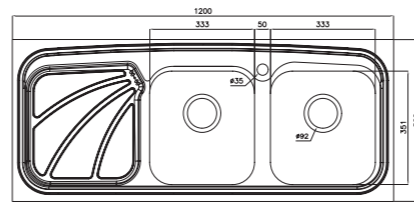

۷۳۴/۶۰

سایز: ۱۲۰ x ۶۰ cm

- عمق لگن:
- جنس مواد:
- ضخامت ورق سینک:
- عایق صدا:
- ظرفیت (لیتر):
- جهت سینک:
- ضمانت:

۷۳۶/۶۰

سایز: ۱۲۰ x ۶۰ cm

- عمق لگن:
- جنس مواد:
- ضخامت ورق سینک:
- عایق صدا:
- ظرفیت (لیتر):
- جهت سینک:
- ضمانت:

۷۳۸/۶۰

سایز: ۱۲۰ x ۶۰ cm

- عمق لگن:
- جنس مواد:
- ضخامت ورق سینک:
- عایق صدا:
- ظرفیت (لیتر):
- جهت سینک:
- ضمانت:

۷۲۵/۵۰

سایز: ۱۲۰ x ۵۰ cm

- عمق لگن:
- جنس مواد:
- ضخامت ورق سینک:
- عایق صدا:
- ظرفیت (لیتر):
- جهت سینک:
- ضمانت:

۷۲۵/۶۰

سایز: ۱۲۰ x ۶۰ cm

- عمق لگن:
- جنس مواد:
- ضخامت ورق سینک:
- عایق صدا:
- ظرفیت (لیتر):
- جهت سینک:
- ضمانت:

۷۳۵/۶۰

سایز: ۱۲۰ x ۶۰ cm

- عمق لگن:
- جنس مواد:
- ضخامت ورق سینک:
- عایق صدا:
- ظرفیت (لیتر):
- جهت سینک:
- ضمانت:

۶۱۲/۵۰

سایز: ۱۲۰ x ۵۵ cm

- عمق لگن: ۱۷۵ میلی‌متر
- جنس مواد: استنلس استیل ۱۸/۱۰
- ضخامت ورق سینک: ۰/۸ میلی‌متر
- عایق صدا: دارد
- ظرفیت (لیتر): ۳۶
- جهت سینک: راست و چپ
- ضمانت: ۱۰ سال

۶۱۸/۶۰

سایز: ۸۰ x ۶۰ cm