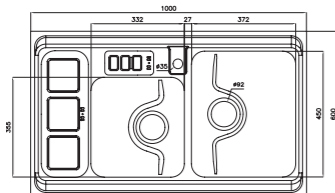

زیرکابینتی ۹۳۵

سایز: ۷۹/۵ x ۴۷ cm

- عمق لگن: ۲۰۵ میلی‌متر
- جنس مواد: استنلس استیل ۱۸/۱۰
- ضخامت ورق سینک: ۰/۸ میلی‌متر
- عایق صدا: دارد
- ظرفیت (لیتر): ۵۶
- جهت سینک: وسط
- ضمانت: ۱۰ سال

۸۱۳/۶۰

سایز: ۱۰۰ x ۶۰ cm

- عمق لگن: ۱۸۰ میلی‌متر
- جنس مواد: استنلس استیل ۱۸/۱۰
- ضخامت ورق سینک: ۰/۸ میلی‌متر
- عایق صدا: دارد
- ظرفیت (لیتر): ۴۵
- جهت سینک: راست و چپ
- ضمانت: ۱۰ سال

۸۱۴/۶۰

سایز: ۱۲۰ x ۶۰ cm

- عمق لگن: ۱۸۰ میلی‌متر
- جنس مواد: استنلس استیل ۱۸/۱۰
- ضخامت ورق سینک: ۰/۸ میلی‌متر
- عایق صدا: دارد
- ظرفیت (لیتر): ۴۵
- جهت سینک: راست و چپ
- ضمانت: ۱۰ سال