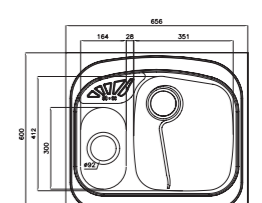

- عمق لگن: ۱۷۵ میلیمتر
- جنس مواد: استنلس استیل ۱۸/۱۰
- ضخامت ورق سینک: ۰/۸ میلیمتر
- عایق صدا: دارد
- ظرفیت (لیتر): ۲۶
- جهت سینک: راست و چپ
- ضمانت: ۱۰ سال

۶۱۰/۵۰

سایز: ۱۰۰ x ۵۰ cm

- عمق لگن: ۱۷۵ میلیمتر
- جنس مواد: استنلس استیل ۱۸/۱۰
- ضخامت ورق سینک: ۰/۸ میلیمتر
- عایق صدا: دارد
- ظرفیت (لیتر): ۲۳
- جهت سینک: راست و چپ
- ضمانت: ۱۰ سال

۳۰۰/۶۰

سایز: ۱۲۰ x ۶۰ cm

- عمق لگن: ۱۹۰ میلیمتر
- جنس مواد: استنلس استیل ۱۸/۱۰
- ضخامت ورق سینک: ۰/۷ میلیمتر
- عایق صدا: دارد
- ظرفیت (لیتر): ۵۰/۲
- جهت سینک: راست و چپ
- ضمانت: ۱۰ سال

۳۰۱/۶۰

سایز: ۱۲۰ x ۶۰ cm

- عمق لگن: ۱۹۰ میلیمتر
- جنس مواد: استنلس استیل ۱۸/۱۰
- ضخامت ورق سینک: ۰/۷ میلیمتر
- عایق صدا: دارد
- ظرفیت (لیتر): ۵۰/۲
- جهت سینک: راست و چپ
- ضمانت: ۱۰ سال

۶۰۵/۶۰

سایز: ۶۵/۶ x ۶۰ cm

- عمق لگن: ۱۷۵ میلیمتر
- جنس مواد: استنلس استیل ۱۸/۱۰
- ضخامت ورق سینک: ۰/۸ میلیمتر
- عایق صدا: دارد
- ظرفیت (لیتر): ۲۶
- جهت سینک: وسط
- ضمانت: ۱۰ سال

۲۱۹/۶۰

سایز: ۱۲۰ x ۶۰ cm

- عمق لگن:
- جنس مواد:
- ضخامت ورق سینک:
- عایق صدا:
- ظرفیت (لیتر):
- جهت سینک:
- ضمانت:

۲۶۰/۵۰

سایز: ۱۲۰ x ۵۰ cm

- عمق لگن:
- جنس مواد:
- ضخامت ورق سینک:
- عایق صدا:
- ظرفیت (لیتر):
- جهت سینک:
- ضمانت: