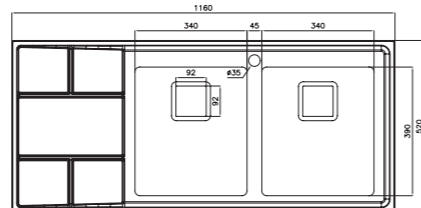

۲۱۷/۶۰

سایز: ۱۲۰ x ۶۰ cm

- عمق لگن:
- جنس مواد:
- ضخامت ورق سینک:
- عایق صدا:
- ظرفیت (لیتر):
- جهت سینک:
- ضمانت:

۲۱۸/۶۰

سایز: ۱۲۰ x ۶۰ cm

- عمق لگن:
- جنس مواد:
- ضخامت ورق سینک:
- عایق صدا:
- ظرفیت (لیتر):
- جهت سینک:
- ضمانت:

۲۶۰/۶۰

سایز: ۱۲۰ x ۶۰ cm

- عمق لگن:
- جنس مواد:
- ضخامت ورق سینک:
- عایق صدا:
- ظرفیت (لیتر):
- جهت سینک:
- ضمانت:

۹۵۰

سایز: ۱۱۶ X ۵۲ CM

- عمق لگن: ۱۹۰ میلی‌متر
- آب بندی: دارد
- جنس مواد: استنلس استیل ۱۸/۱۰
- ضخامت ورق سینک: ۰/۸ میلی‌متر
- عایق صدا: دارد
- ظرفیت (لیتر): ۵۰
- جهت سینک: راست و چپ
- ضمانت: ۱۰ سال

کریستال Crystal

سایز: ۱۲۳ X ۵۳ CM

- عمق لگن: ۱۸۰ میلی‌متر
- آب بندی: دارد
- جنس مواد: استنلس استیل ۱۸/۱۰ و شیشه ۸ میلی‌متر
- ضخامت ورق سینک: ۰/۸ میلی‌متر
- عایق صدا: دارد
- ظرفیت (لیتر): ۴۵
- جهت سینک: راست و چپ
- ضمانت: ۱۰ سال