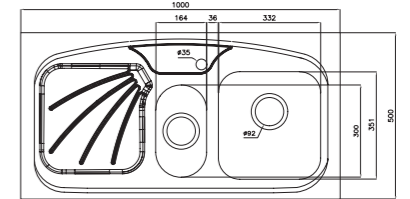

- عمق لگن: ۱۷۵ میلی‌متر
- جنس مواد: استنلس استیل ۱۸/۱۰
- ضخامت ورق سینک: ۰/۸ میلی‌متر
- عایق صدا: دارد
- ظرفیت (لیتر): ۳۹
- جهت سینک: راست و چپ
- ضمانت: ۱۰ سال

۶۱۴/۶۰

سایز: ۱۲۰ x ۶۰ cm

- عمق لگن: ۱۷۵ میلی‌متر
- جنس مواد: استنلس استیل ۱۸/۱۰
- ضخامت ورق سینک: ۰/۸ میلی‌متر
- عایق صدا: دارد
- ظرفیت (لیتر): ۳۹
- جهت سینک: راست و چپ
- ضمانت: ۱۰ سال

۵۳۰/۶۰

سایز: ۱۴۰ x ۶۰ cm

- عمق لگن: ۲۰۵ میلیمتر
- جنس مواد: استنلس استیل ۱۸/۱۰
- ضخامت ورق سینک: ۰/۸ میلیمتر
- عایق صدا: دارد
- ظرفیت (لیتر): ۵۵
- جهت سینک: راست و چپ
- ضمانت: ۱۰ سال

۶۰۸/۶۰

سایز: ۸۰ x ۶۰ cm

- عمق لگن: ۱۷۵ میلیمتر
- جنس مواد: استنلس استیل ۱۸/۱۰
- ضخامت ورق سینک: ۰/۸ میلیمتر
- عایق صدا: دارد
- ظرفیت (لیتر): ۲۶
- جهت سینک: راست و چپ
- ضمانت: ۱۰ سال

۶۱۰/۵۰

سایز: ۱۰۰ x ۵۰ cm

- عمق لگن: ۱۷۵ میلیمتر
- جنس مواد: استنلس استیل ۱۸/۱۰
- ضخامت ورق سینک: ۰/۸ میلیمتر
- عایق صدا: دارد
- ظرفیت (لیتر): ۲۳
- جهت سینک: راست و چپ
- ضمانت: ۱۰ سال

۳۰۰/۶۰

سایز: ۱۲۰ x ۶۰ cm

- عمق لگن: ۱۹۰ میلیمتر
- جنس مواد: استنلس استیل ۱۸/۱۰
- ضخامت ورق سینک: ۰/۷ میلیمتر
- عایق صدا: دارد
- ظرفیت (لیتر): ۵۰/۲
- جهت سینک: راست و چپ
- ضمانت: ۱۰ سال

۳۰۱/۶۰

سایز: ۱۲۰ x ۶۰ cm