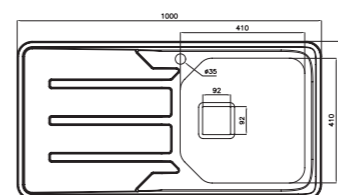

۵۱۰

سایز: ۹۸/۲ x ۵۰ cm

- عمق لگن: ۲۰۵ میلی‌متر
- آب بندی: دارد
- جنس مواد: استنلس استیل ۱۸/۱۰
- ضخامت ورق سینک: ۰/۸ میلی‌متر
- عایق صدا: دارد
- ظرفیت (لیتر): ۳۰
- جهت سینک: راست و چپ
- ضمانت: ۱۰ سال

۲۱۶

سایز: ۱۲۰ x ۵۵۰ CM

۲۱۹

سایز: ۱۲۰ x ۵۵۰ CM

- عمق لگن: ۱۵۰ میلی‌متر
- آب بندی: دارد
- جنس مواد: استنلس استیل ۱۸/۱۰
- ضخامت ورق سینک: ۰/۷ میلی‌متر
- عایق صدا: دارد
- ظرفیت (لیتر): ۳۱
- جهت سینک: راست و چپ
- ضمانت: ۱۰ سال

۲۱۴

سایز: ۱۲۰ x ۵۵۲ CM

۲۱۷

سایز: ۱۲۰ x ۵۵۰ CM

- عمق لگن: ۱۵۰ میلی‌متر
- آب بندی: دارد
- جنس مواد: استنلس استیل ۱۸/۱۰
- ضخامت ورق سینک: ۰/۷ میلی‌متر
- عایق صدا: دارد
- ظرفیت (لیتر): ۳۱
- جهت سینک: راست و چپ
- ضمانت: ۱۰ سال

۱۸۰

سایز: ۱۰۰ x ۵۲ cm

- عمق لگن: ۱۶۰ میلی‌متر
- آب بندی: دارد
- جنس مواد: استنلس استیل ۱۸/۱۰
- ضخامت ورق سینک: ۰/۷ میلی‌متر
- عایق صدا: دارد
- ظرفیت (لیتر): ۲۴
- جهت سینک: راست و چپ
- ضمانت: ۱۰ سال

۲۰۰

سایز: ۱۰۰ x ۵۲ cm

- عمق لگن: ۱۳۵ میلی‌متر
- آب بندی: دارد
- جنس مواد: استنلس استیل ۱۸/۱۰
- ضخامت ورق سینک: ۰/۷ میلی‌متر
- عایق صدا: دارد
- ظرفیت (لیتر): ۲۸
- جهت سینک: راست و چپ
- ضمانت: ۱۰ سال