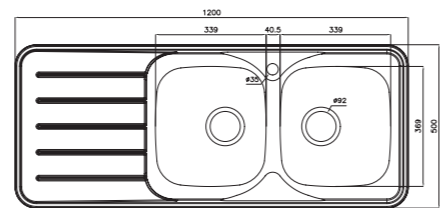

سایز: ۱۳۲/۵ x ۵۰ cm

- عمق لگن: ۲۰۵ میلی‌متر
- آب بندی: دارد
- جنس مواد: استنلس استیل ۱۸/۱۰
- ضخامت ورق سینک: ۰/۸ میلی‌متر
- عایق صدا: دارد
- ظرفیت (لیتر): ۵۵
- جهت سینک: راست و چپ
- ضمانت: ۱۰ سال

۵۴۰

سایز: ۸۳ x ۸۳ cm

- عمق لگن: ۲۰۵ میلی‌متر
- آب بندی: دارد
- جنس مواد: استنلس استیل ۱۸/۱۰
- ضخامت ورق سینک: ۰/۸ میلی‌متر
- عایق صدا: دارد
- ظرفیت (لیتر): ۵۰
- جهت سینک: وسط
- ضمانت: ۱۰ سال

۲۷۰

سایز: ۱۱۶ x ۵۱ cm

- عمق لگن: ۱۳۵ میلی‌متر
- آب بندی: دارد
- جنس مواد: استنلس استیل ۱۸/۱۰
- ضخامت ورق سینک: ۰/۷ میلی‌متر
- عایق صدا: دارد
- ظرفیت (لیتر): ۲۸
- جهت سینک: راست و چپ
- ضمانت: ۱۰ سال

۵۱۰

سایز: ۹۸/۲ x ۵۰ cm

- عمق لگن: ۲۰۵ میلی‌متر
- آب بندی: دارد
- جنس مواد: استنلس استیل ۱۸/۱۰
- ضخامت ورق سینک: ۰/۸ میلی‌متر
- عایق صدا: دارد
- ظرفیت (لیتر): ۳۰
- جهت سینک: راست و چپ
- ضمانت: ۱۰ سال

۲۱۶

سایز: ۱۲۰ x ۵۵۰ CM

- عمق لگن: ۱۵۰ میلی‌متر
- آب بندی: دارد
- جنس مواد: استنلس استیل ۱۸/۱۰
- ضخامت ورق سینک: ۰/۷ میلی‌متر
- عایق صدا: دارد
- ظرفیت (لیتر): ۳۱
- جهت سینک: راست و چپ
- ضمانت: ۱۰ سال

۲۱۸

سایز: ۱۲۰ x ۵۵۰ CM

- عمق لگن: ۱۵۰ میلی‌متر
- آب بندی: دارد
- جنس مواد: استنلس استیل ۱۸/۱۰
- ضخامت ورق سینک: ۰/۷ میلی‌متر
- عایق صدا: دارد
- ظرفیت (لیتر): ۳۱
- جهت سینک: راست و چپ
- ضمانت: ۱۰ سال