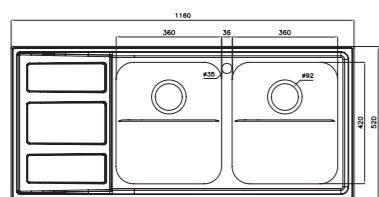

۸۱۵/۶۰

سایز: ۱۲۰ x ۶۰ cm

- عمق لگن: ۱۸۰ میلی‌متر
- جنس مواد: استنلس استیل ۱۸/۱۰
- ضخامت ورق سینک: ۰/۸ میلی‌متر
- عایق صدا: دارد
- ظرفیت (لیتر): ۴۵
- جهت سینک: راست و چپ
- ضمانت: ۱۰ سال

۸۱۶/۶۰

سایز: ۱۲۰ x ۶۰ cm

۸۱۵

سایز: ۱۲۰ X ۵۲ CM

- عمق لگن: ۱۸۰ میلی‌متر
- آب بندی: دارد
- جنس مواد: استنلس استیل ۱۸/۱۰
- ضخامت ورق سینک: ۰/۸ میلی‌متر
- عایق صدا: دارد
- ظرفیت (لیتر): ۴۵
- جهت سینک: راست و چپ
- ضمانت: ۱۰ سال

۸۱۶

سایز: ۱۲۰ X ۵۲ CM

- عمق لگن: ۱۸۰ میلی‌متر
- آب بندی: دارد
- جنس مواد: استنلس استیل ۱۸/۱۰
- ضخامت ورق سینک: ۰/۸ میلی‌متر
- عایق صدا: دارد
- ظرفیت (لیتر): ۴۵
- جهت سینک: راست و چپ
- ضمانت: ۱۰ سال

۹۵۱

سایز: ۱۱۶ X ۵۲ CM

- عمق لگن: ۱۹۰ میلی‌متر
- آب بندی: دارد
- جنس مواد: استنلس استیل ۱۸/۱۰
- ضخامت ورق سینک: ۰/۸ میلی‌متر
- عایق صدا: دارد
- ظرفیت (لیتر): ۵۰
- جهت سینک: راست و چپ
- ضمانت: ۱۰ سال

۷۶۵

سایز: ۱۱۶ x ۵۲ cm

- عمق لگن: ۲۰۵ میلی‌متر
- آب بندی: دارد
- جنس مواد: استنلس استیل ۱۸/۱۰
- ضخامت ورق سینک: ۰/۸ میلی‌متر
- عایق صدا: دارد
- ظرفیت (لیتر): ۵۶
- جهت سینک: راست و چپ
- ضمانت: ۱۰ سال

۸۱۰

سایز: ۶۰ x ۵۰ cm