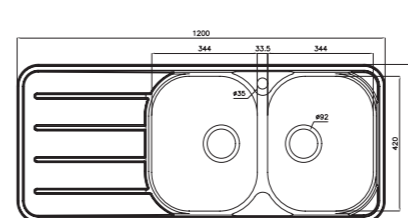

۷۳۵

سایز: ۱۱۶ x ۵۲ cm

- عمق لگن: ۲۰۵ میلی‌متر
- آب بندی: دارد
- جنس مواد: استنلس استیل ۱۸/۱۰
- ضخامت ورق سینک: ۰/۸ میلی‌متر
- عایق صدا: دارد
- ظرفیت (لیتر): ۵۶
- جهت سینک: راست و چپ
- ضمانت: ۱۰ سال

۶۱۸

سایز: ۸۰ x ۵۰ cm

- عمق لگن: ۱۷۵ میلی‌متر
- آب بندی: دارد
- جنس مواد: استنلس استیل ۱۸/۱۰
- ضخامت ورق سینک: ۰/۸ میلی‌متر
- عایق صدا: دارد
- ظرفیت (لیتر): ۲۱
- جهت سینک: راست و چپ
- ضمانت: ۱۰ سال

۷۲۶

سایز: ۱۲۰ x ۵۰ cm

- عمق لگن: ۲۰۵ میلی‌متر
- آب بندی: دارد
- جنس مواد: استنلس استیل ۱۸/۱۰
- ضخامت ورق سینک: ۰/۸ میلی‌متر
- عایق صدا: دارد
- ظرفیت (لیتر): ۵۰
- جهت سینک: راست و چپ
- ضمانت: ۱۰ سال

۶۱۰

سایز: ۱۰۰ x ۵۱ cm

- عمق لگن: ۱۷۵ میلی‌متر
- آب بندی: دارد
- جنس مواد: استنلس استیل ۱۸/۱۰
- ضخامت ورق سینک: ۰/۸ میلی‌متر
- عایق صدا: دارد
- ظرفیت (لیتر): ۲۶
- جهت سینک: راست و چپ
- ضمانت: ۱۰ سال

۶۱۴ Deep

سایز: ۱۱۷ x ۵۲ cm

- عمق لگن: ۱۷۵ میلی‌متر
- آب بندی: دارد
- جنس مواد: استنلس استیل ۱۸/۱۰
- ضخامت ورق سینک: ۰/۸ میلی‌متر
- عایق صدا: دارد
- ظرفیت (لیتر): ۳۹
- جهت سینک: راست و چپ
- ضمانت: ۱۰ سال

۶۱۴ New

سایز: ۱۱۷ x ۵۲ cm