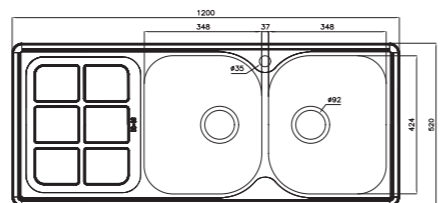

۵۱۰

سایز: ۹۸/۲ x ۵۰ cm

- عمق لگن: ۲۰۵ میلی‌متر
- آب بندی: دارد
- جنس مواد: استنلس استیل ۱۸/۱۰
- ضخامت ورق سینک: ۰/۸ میلی‌متر
- عایق صدا: دارد
- ظرفیت (لیتر): ۳۰
- جهت سینک: راست و چپ
- ضمانت: ۱۰ سال

۲۱۶

سایز: ۱۲۰ x ۵۵۰ CM

۲۱۹

سایز: ۱۲۰ x ۵۵۰ CM

- عمق لگن: ۱۵۰ میلی‌متر
- آب بندی: دارد
- جنس مواد: استنلس استیل ۱۸/۱۰
- ضخامت ورق سینک: ۰/۷ میلی‌متر
- عایق صدا: دارد
- ظرفیت (لیتر): ۳۱
- جهت سینک: راست و چپ
- ضمانت: ۱۰ سال

۲۱۴

سایز: ۱۲۰ x ۵۵۲ CM

- عمق لگن: ۱۷۰ میلی‌متر
- آب بندی: دارد
- جنس مواد: استنلس استیل ۱۸/۱۰
- ضخامت ورق سینک: ۰/۷ میلی‌متر
- عایق صدا: دارد
- ظرفیت (لیتر): ۴۱
- جهت سینک: راست و چپ
- ضمانت: ۱۰ سال

۲۱۵

سایز: ۱۲۰ x ۵۵۲ CM

- عمق لگن: ۱۷۰ میلی‌متر
- آب بندی: دارد
- جنس مواد: استنلس استیل ۱۸/۱۰
- ضخامت ورق سینک: ۰/۷ میلی‌متر
- عایق صدا: دارد
- ظرفیت (لیتر): ۴۱
- جهت سینک: راست و چپ
- ضمانت: ۱۰ سال

۲۱۷

سایز: ۱۲۰ x ۵۵۰ CM

- عمق لگن: ۱۵۰ میلی‌متر
- آب بندی: دارد
- جنس مواد: استنلس استیل ۱۸/۱۰
- ضخامت ورق سینک: ۰/۷ میلی‌متر
- عایق صدا: دارد
- ظرفیت (لیتر): ۳۱
- جهت سینک: راست و چپ
- ضمانت: ۱۰ سال

۱۸۰

سایز: ۱۰۰ x ۵۲ cm