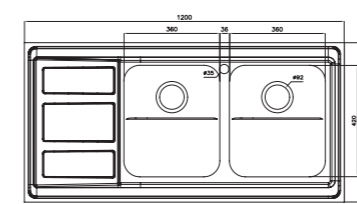

- عمق لگن: ۱۸۰ میلی‌متر
- جنس مواد: استنلس استیل ۱۸/۱۰
- ضخامت ورق سینک: ۰/۸ میلی‌متر
- عایق صدا: دارد
- ظرفیت (لیتر): ۴۵
- جهت سینک: راست و چپ
- ضمانت: ۱۰ سال

۸۱۴/۶۰

سایز: ۱۲۰ x ۶۰ cm

- عمق لگن: ۱۸۰ میلی‌متر
- جنس مواد: استنلس استیل ۱۸/۱۰
- ضخامت ورق سینک: ۰/۸ میلی‌متر
- عایق صدا: دارد
- ظرفیت (لیتر): ۴۵
- جهت سینک: راست و چپ
- ضمانت: ۱۰ سال

۷۶۳/۶۰

سایز: ۱۲۰ x ۶۰ cm

- عمق لگن:
- جنس مواد:
- ضخامت ورق سینک:
- عایق صدا:
- ظرفیت (لیتر):
- جهت سینک:
- ضمانت:

۷۶۵/۶۰

سایز: ۱۲۰ x ۶۰ cm

- عمق لگن:
- جنس مواد:
- ضخامت ورق سینک:
- عایق صدا:
- ظرفیت (لیتر):
- جهت سینک:
- ضمانت:

۸۱۲/۶۰

سایز: ۱۰۰ x ۶۰ cm

- عمق لگن: ۱۸۰ میلی‌متر
- جنس مواد: استنلس استیل ۱۸/۱۰
- ضخامت ورق سینک: ۰/۸ میلی‌متر
- عایق صدا: دارد
- ظرفیت (لیتر): ۴۵
- جهت سینک: راست و چپ
- ضمانت: ۱۰ سال

۷۶۱/۶۰

سایز: ۱۲۰ x ۶۰ cm