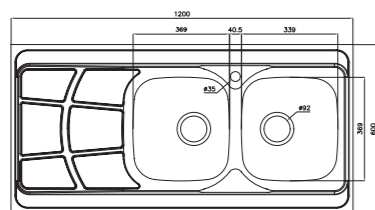

۳۰۰/۶۰

سایز: ۱۲۰ x ۶۰ cm

- عمق لگن: ۱۹۰ میلیمتر
- جنس مواد: استنلس استیل ۱۸/۱۰
- ضخامت ورق سینک: ۰/۷ میلیمتر
- عایق صدا: دارد
- ظرفیت (لیتر): ۵۰/۲
- جهت سینک: راست و چپ
- ضمانت: ۱۰ سال

۳۰۱/۶۰

سایز: ۱۲۰ x ۶۰ cm

- عمق لگن: ۱۹۰ میلیمتر
- جنس مواد: استنلس استیل ۱۸/۱۰
- ضخامت ورق سینک: ۰/۷ میلیمتر
- عایق صدا: دارد
- ظرفیت (لیتر): ۵۰/۲
- جهت سینک: راست و چپ
- ضمانت: ۱۰ سال

۶۰۵/۶۰

سایز: ۶۵/۶ x ۶۰ cm

- عمق لگن: ۱۷۵ میلیمتر
- جنس مواد: استنلس استیل ۱۸/۱۰
- ضخامت ورق سینک: ۰/۸ میلیمتر
- عایق صدا: دارد
- ظرفیت (لیتر): ۲۶
- جهت سینک: وسط
- ضمانت: ۱۰ سال

۲۱۹/۶۰

سایز: ۱۲۰ x ۶۰ cm

- عمق لگن:
- جنس مواد:
- ضخامت ورق سینک:
- عایق صدا:
- ظرفیت (لیتر):
- جهت سینک:
- ضمانت:

۲۶۰/۵۰

سایز: ۱۲۰ x ۵۰ cm

- عمق لگن:
- جنس مواد:
- ضخامت ورق سینک:
- عایق صدا:
- ظرفیت (لیتر):
- جهت سینک:
- ضمانت:

۲۷۰/۵۰

سایز: ۱۲۰ x ۵۰ cm

- عمق لگن:
- جنس مواد:
- ضخامت ورق سینک:
- عایق صدا:
- ظرفیت (لیتر):
- جهت سینک:
- ضمانت:

۲۷۰/۶۰

سایز: ۱۲۰ x ۶۰ cm

- عمق لگن:
- جنس مواد:
- ضخامت ورق سینک:
- عایق صدا:
- ظرفیت (لیتر):
- جهت سینک:
- ضمانت: