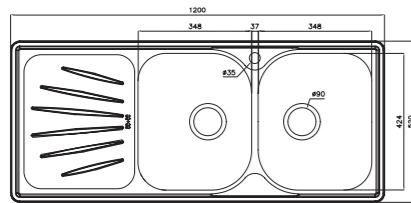

۶۰۸

سایز: ۸۰ x ۵۰ cm

- عمق لگن: ۱۷۵ میلی‌متر
- آب بندی: دارد
- جنس مواد: استنلس استیل ۱۸/۱۰
- ضخامت ورق سینک: ۰/۸ میلی‌متر
- عایق صدا: دارد
- ظرفیت (لیتر): ۲۶
- جهت سینک: راست و چپ
- ضمانت: ۱۰ سال

۶۱۱

سایز: ۱۰۰ x ۵۱ cm

- عمق لگن: ۱۷۵ میلی‌متر
- آب بندی: دارد
- جنس مواد: استنلس استیل ۱۸/۱۰
- ضخامت ورق سینک: ۰/۸ میلی‌متر
- عایق صدا: دارد
- ظرفیت (لیتر): ۳۹
- جهت سینک: راست و چپ
- ضمانت: ۱۰ سال

۳۰۰

سایز: ۱۲۰ x ۵۲ cm

- عمق لگن: ۱۹۰ میلی‌متر
- آب بندی: دارد
- جنس مواد: استنلس استیل ۱۸/۱۰
- ضخامت ورق سینک: ۰/۷ میلی‌متر
- عایق صدا: دارد
- ظرفیت (لیتر): ۵۰/۲
- جهت سینک: راست و چپ
- ضمانت: ۱۰ سال

۳۰۱

سایز: ۱۲۰ x ۵۲ cm

- عمق لگن: ۱۹۰ میلی‌متر
- آب بندی: دارد
- جنس مواد: استنلس استیل ۱۸/۱۰
- ضخامت ورق سینک: ۰/۷ میلی‌متر
- عایق صدا: دارد
- ظرفیت (لیتر): ۵۰/۲
- جهت سینک: راست و چپ
- ضمانت: ۱۰ سال

۵۳۰

سایز: ۱۳۲/۵ x ۵۰ cm

- عمق لگن: ۲۰۵ میلی‌متر
- آب بندی: دارد
- جنس مواد: استنلس استیل ۱۸/۱۰
- ضخامت ورق سینک: ۰/۸ میلی‌متر
- عایق صدا: دارد
- ظرفیت (لیتر): ۵۵
- جهت سینک: راست و چپ
- ضمانت: ۱۰ سال

۵۴۰

سایز: ۸۳ x ۸۳ cm