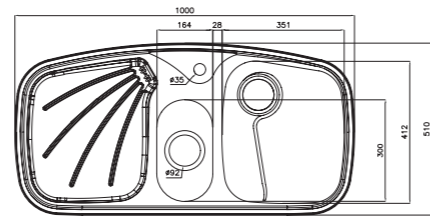

۷۳۵

سایز: ۱۱۶ x ۵۲ cm

- عمق لگن: ۲۰۵ میلی‌متر
- آب بندی: دارد
- جنس مواد: استنلس استیل ۱۸/۱۰
- ضخامت ورق سینک: ۰/۸ میلی‌متر
- عایق صدا: دارد
- ظرفیت (لیتر): ۵۶
- جهت سینک: راست و چپ
- ضمانت: ۱۰ سال

۶۱۸

سایز: ۸۰ x ۵۰ cm

- عمق لگن: ۱۷۵ میلی‌متر
- آب بندی: دارد
- جنس مواد: استنلس استیل ۱۸/۱۰
- ضخامت ورق سینک: ۰/۸ میلی‌متر
- عایق صدا: دارد
- ظرفیت (لیتر): ۲۱
- جهت سینک: راست و چپ
- ضمانت: ۱۰ سال

۷۲۶

سایز: ۱۲۰ x ۵۰ cm

- عمق لگن: ۲۰۵ میلی‌متر
- آب بندی: دارد
- جنس مواد: استنلس استیل ۱۸/۱۰
- ضخامت ورق سینک: ۰/۸ میلی‌متر
- عایق صدا: دارد
- ظرفیت (لیتر): ۵۰
- جهت سینک: راست و چپ
- ضمانت: ۱۰ سال

۶۱۰

سایز: ۱۰۰ x ۵۱ cm

- عمق لگن: ۱۷۵ میلی‌متر
- آب بندی: دارد
- جنس مواد: استنلس استیل ۱۸/۱۰
- ضخامت ورق سینک: ۰/۸ میلی‌متر
- عایق صدا: دارد
- ظرفیت (لیتر): ۲۶
- جهت سینک: راست و چپ
- ضمانت: ۱۰ سال

۶۱۴ Deep

سایز: ۱۱۷ x ۵۲ cm

- عمق لگن: ۱۷۵ میلی‌متر
- آب بندی: دارد
- جنس مواد: استنلس استیل ۱۸/۱۰
- ضخامت ورق سینک: ۰/۸ میلی‌متر
- عایق صدا: دارد
- ظرفیت (لیتر): ۳۹
- جهت سینک: راست و چپ
- ضمانت: ۱۰ سال

۶۱۴ New

سایز: ۱۱۷ x ۵۲ cm