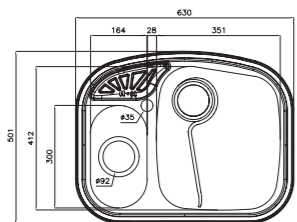

۶۱۰

سایز: ۱۰۰ x ۵۱ cm

- عمق لگن: ۱۷۵ میلی‌متر
- آب بندی: دارد
- جنس مواد: استنلس استیل ۱۸/۱۰
- ضخامت ورق سینک: ۰/۸ میلی‌متر
- عایق صدا: دارد
- ظرفیت (لیتر): ۲۶
- جهت سینک: راست و چپ
- ضمانت: ۱۰ سال

۶۱۴ Deep

سایز: ۱۱۷ x ۵۲ cm

- عمق لگن: ۱۷۵ میلی‌متر
- آب بندی: دارد
- جنس مواد: استنلس استیل ۱۸/۱۰
- ضخامت ورق سینک: ۰/۸ میلی‌متر
- عایق صدا: دارد
- ظرفیت (لیتر): ۳۹
- جهت سینک: راست و چپ
- ضمانت: ۱۰ سال

۶۱۴ New

سایز: ۱۱۷ x ۵۲ cm

- عمق لگن: ۱۷۵ میلی‌متر
- آب بندی: دارد
- جنس مواد: استنلس استیل ۱۸/۱۰
- ضخامت ورق سینک: ۰/۸ میلی‌متر
- عایق صدا: دارد
- ظرفیت (لیتر): ۳۹
- جهت سینک: راست و چپ
- ضمانت: ۱۰ سال

۶۰۵

سایز: ۶۳ x ۵۰ cm

- عمق لگن: ۱۷۵ میلی‌متر
- آب بندی: دارد
- جنس مواد: استنلس استیل ۱۸/۱۰
- ضخامت ورق سینک: ۰/۸ میلی‌متر
- عایق صدا: دارد
- ظرفیت (لیتر): ۲۶
- جهت سینک: وسط
- ضمانت: ۱۰ سال

۶۰۸

سایز: ۸۰ x ۵۰ cm

- عمق لگن: ۱۷۵ میلی‌متر
- آب بندی: دارد
- جنس مواد: استنلس استیل ۱۸/۱۰
- ضخامت ورق سینک: ۰/۸ میلی‌متر
- عایق صدا: دارد
- ظرفیت (لیتر): ۲۶
- جهت سینک: راست و چپ
- ضمانت: ۱۰ سال

۶۱۱

سایز: ۱۰۰ x ۵۱ cm