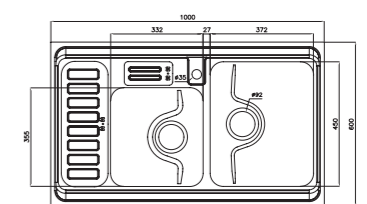

- عمق لگن: ۱۸۰ میلی‌متر
- جنس مواد: استنلس استیل ۱۸/۱۰
- ضخامت ورق سینک: ۰/۸ میلی‌متر
- عایق صدا: دارد
- ظرفیت (لیتر): ۴۵
- جهت سینک: راست و چپ
- ضمانت: ۱۰ سال

۸۱۴/۶۰

سایز: ۱۲۰ x ۶۰ cm

- عمق لگن: ۱۸۰ میلی‌متر
- جنس مواد: استنلس استیل ۱۸/۱۰
- ضخامت ورق سینک: ۰/۸ میلی‌متر
- عایق صدا: دارد
- ظرفیت (لیتر): ۴۵
- جهت سینک: راست و چپ
- ضمانت: ۱۰ سال

۷۶۳/۶۰

سایز: ۱۲۰ x ۶۰ cm

- عمق لگن:
- جنس مواد:
- ضخامت ورق سینک:
- عایق صدا:
- ظرفیت (لیتر):
- جهت سینک:
- ضمانت:

۷۶۵/۶۰

سایز: ۱۲۰ x ۶۰ cm

- عمق لگن:
- جنس مواد:
- ضخامت ورق سینک:
- عایق صدا:
- ظرفیت (لیتر):
- جهت سینک:
- ضمانت:

۸۱۲/۶۰

سایز: ۱۰۰ x ۶۰ cm

- عمق لگن: ۱۸۰ میلی‌متر
- جنس مواد: استنلس استیل ۱۸/۱۰
- ضخامت ورق سینک: ۰/۸ میلی‌متر
- عایق صدا: دارد
- ظرفیت (لیتر): ۴۵
- جهت سینک: راست و چپ
- ضمانت: ۱۰ سال

۷۶۱/۶۰

سایز: ۱۲۰ x ۶۰ cm