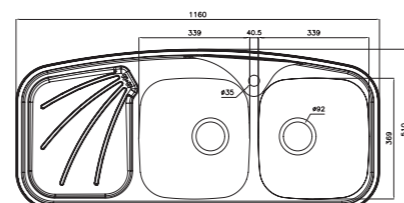

سایز: ۱۳۲/۵ x ۵۰ cm

- عمق لگن: ۲۰۵ میلی‌متر
- آب بندی: دارد
- جنس مواد: استنلس استیل ۱۸/۱۰
- ضخامت ورق سینک: ۰/۸ میلی‌متر
- عایق صدا: دارد
- ظرفیت (لیتر): ۵۵
- جهت سینک: راست و چپ
- ضمانت: ۱۰ سال

۵۴۰

سایز: ۸۳ x ۸۳ cm

- عمق لگن: ۲۰۵ میلی‌متر
- آب بندی: دارد
- جنس مواد: استنلس استیل ۱۸/۱۰
- ضخامت ورق سینک: ۰/۸ میلی‌متر
- عایق صدا: دارد
- ظرفیت (لیتر): ۵۰
- جهت سینک: وسط
- ضمانت: ۱۰ سال

۲۷۰

سایز: ۱۱۶ x ۵۱ cm

- عمق لگن: ۱۳۵ میلی‌متر
- آب بندی: دارد
- جنس مواد: استنلس استیل ۱۸/۱۰
- ضخامت ورق سینک: ۰/۷ میلی‌متر
- عایق صدا: دارد
- ظرفیت (لیتر): ۲۸
- جهت سینک: راست و چپ
- ضمانت: ۱۰ سال

۵۱۰

سایز: ۹۸/۲ x ۵۰ cm

- عمق لگن: ۲۰۵ میلی‌متر
- آب بندی: دارد
- جنس مواد: استنلس استیل ۱۸/۱۰
- ضخامت ورق سینک: ۰/۸ میلی‌متر
- عایق صدا: دارد
- ظرفیت (لیتر): ۳۰
- جهت سینک: راست و چپ
- ضمانت: ۱۰ سال

۲۱۶

سایز: ۱۲۰ x ۵۵۰ CM

- عمق لگن: ۱۵۰ میلی‌متر
- آب بندی: دارد
- جنس مواد: استنلس استیل ۱۸/۱۰
- ضخامت ورق سینک: ۰/۷ میلی‌متر
- عایق صدا: دارد
- ظرفیت (لیتر): ۳۱
- جهت سینک: راست و چپ
- ضمانت: ۱۰ سال

۲۱۸

سایز: ۱۲۰ x ۵۵۰ CM

- عمق لگن: ۱۵۰ میلی‌متر
- آب بندی: دارد
- جنس مواد: استنلس استیل ۱۸/۱۰
- ضخامت ورق سینک: ۰/۷ میلی‌متر
- عایق صدا: دارد
- ظرفیت (لیتر): ۳۱
- جهت سینک: راست و چپ
- ضمانت: ۱۰ سال