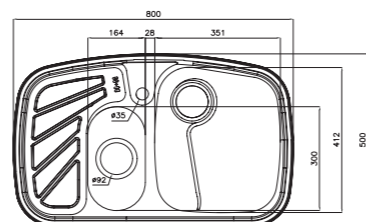

۶۱۰

سایز: ۱۰۰ x ۵۱ cm

- عمق لگن: ۱۷۵ میلی‌متر
- آب بندی: دارد
- جنس مواد: استنلس استیل ۱۸/۱۰
- ضخامت ورق سینک: ۰/۸ میلی‌متر
- عایق صدا: دارد
- ظرفیت (لیتر): ۲۶
- جهت سینک: راست و چپ
- ضمانت: ۱۰ سال

۶۱۴ Deep

سایز: ۱۱۷ x ۵۲ cm

- عمق لگن: ۱۷۵ میلی‌متر
- آب بندی: دارد
- جنس مواد: استنلس استیل ۱۸/۱۰
- ضخامت ورق سینک: ۰/۸ میلی‌متر
- عایق صدا: دارد
- ظرفیت (لیتر): ۳۹
- جهت سینک: راست و چپ
- ضمانت: ۱۰ سال

۶۱۴ New

سایز: ۱۱۷ x ۵۲ cm

- عمق لگن: ۱۷۵ میلی‌متر
- آب بندی: دارد
- جنس مواد: استنلس استیل ۱۸/۱۰
- ضخامت ورق سینک: ۰/۸ میلی‌متر
- عایق صدا: دارد
- ظرفیت (لیتر): ۳۹
- جهت سینک: راست و چپ
- ضمانت: ۱۰ سال

۶۰۵

سایز: ۶۳ x ۵۰ cm

- عمق لگن: ۱۷۵ میلی‌متر
- آب بندی: دارد
- جنس مواد: استنلس استیل ۱۸/۱۰
- ضخامت ورق سینک: ۰/۸ میلی‌متر
- عایق صدا: دارد
- ظرفیت (لیتر): ۲۶
- جهت سینک: وسط
- ضمانت: ۱۰ سال

۶۰۸

سایز: ۸۰ x ۵۰ cm

- عمق لگن: ۱۷۵ میلی‌متر
- آب بندی: دارد
- جنس مواد: استنلس استیل ۱۸/۱۰
- ضخامت ورق سینک: ۰/۸ میلی‌متر
- عایق صدا: دارد
- ظرفیت (لیتر): ۲۶
- جهت سینک: راست و چپ
- ضمانت: ۱۰ سال

۶۱۱

سایز: ۱۰۰ x ۵۱ cm