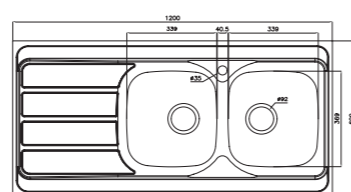

۲۷۰/۵۰

سایز: ۱۲۰ x ۵۰ cm

- عمق لگن:
- جنس مواد:
- ضخامت ورق سینک:
- عایق صدا:
- ظرفیت (لیتر):
- جهت سینک:
- ضمانت:

۲۷۰/۶۰

سایز: ۱۲۰ x ۶۰ cm

- عمق لگن:
- جنس مواد:
- ضخامت ورق سینک:
- عایق صدا:
- ظرفیت (لیتر):
- جهت سینک:
- ضمانت:

۲۱۷/۶۰

سایز: ۱۲۰ x ۶۰ cm

- عمق لگن:
- جنس مواد:
- ضخامت ورق سینک:
- عایق صدا:
- ظرفیت (لیتر):
- جهت سینک:
- ضمانت:

۲۱۸/۶۰

سایز: ۱۲۰ x ۶۰ cm

- عمق لگن:
- جنس مواد:
- ضخامت ورق سینک:
- عایق صدا:
- ظرفیت (لیتر):
- جهت سینک:
- ضمانت:

۲۶۰/۶۰

سایز: ۱۲۰ x ۶۰ cm

- عمق لگن:
- جنس مواد:
- ضخامت ورق سینک:
- عایق صدا:
- ظرفیت (لیتر):
- جهت سینک:
- ضمانت:

۹۵۰

سایز: ۱۱۶ X ۵۲ CM

- عمق لگن: ۱۹۰ میلی‌متر
- آب بندی: دارد
- جنس مواد: استنلس استیل ۱۸/۱۰
- ضخامت ورق سینک: ۰/۸ میلی‌متر
- عایق صدا: دارد
- ظرفیت (لیتر): ۵۰
- جهت سینک: راست و چپ
- ضمانت: ۱۰ سال

کریستال Crystal

سایز: ۱۲۳ X ۵۳ CM

- عمق لگن: ۱۸۰ میلی‌متر
- آب بندی: دارد
- جنس مواد: استنلس استیل ۱۸/۱۰ و شیشه ۸ میلی‌متر
- ضخامت ورق سینک: ۰/۸ میلی‌متر
- عایق صدا: دارد
- ظرفیت (لیتر): ۴۵
- جهت سینک: راست و چپ
- ضمانت: ۱۰ سال