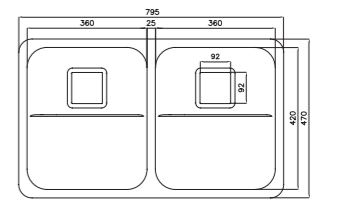

۸۱۵/۶۰

سایز: ۱۲۰ x ۶۰ cm

- عمق لگن: ۱۸۰ میلی‌متر
- جنس مواد: استنلس استیل ۱۸/۱۰
- ضخامت ورق سینک: ۰/۸ میلی‌متر
- عایق صدا: دارد
- ظرفیت (لیتر): ۴۵
- جهت سینک: راست و چپ
- ضمانت: ۱۰ سال

۸۱۶/۶۰

سایز: ۱۲۰ x ۶۰ cm

- عمق لگن: ۱۸۰ میلی‌متر
- جنس مواد: استنلس استیل ۱۸/۱۰
- ضخامت ورق سینک: ۰/۸ میلی‌متر
- عایق صدا: دارد
- ظرفیت (لیتر): ۴۵
- جهت سینک: راست و چپ
- ضمانت: ۱۰ سال

زیرکابینتی ۹۳۰

سایز: ۴۱ x ۴۷ cm

- عمق لگن: ۲۰۵ میلی‌متر
- جنس مواد: استنلس استیل ۱۸/۱۰
- ضخامت ورق سینک: ۰/۸ میلی‌متر
- عایق صدا: دارد
- ظرفیت (لیتر): ۲۸
- جهت سینک: وسط
- ضمانت: ۱۰ سال

زیرکابینتی ۹۳۵

سایز: ۷۹/۵ x ۴۷ cm

- عمق لگن: ۲۰۵ میلی‌متر
- جنس مواد: استنلس استیل ۱۸/۱۰
- ضخامت ورق سینک: ۰/۸ میلی‌متر
- عایق صدا: دارد
- ظرفیت (لیتر): ۵۶
- جهت سینک: وسط
- ضمانت: ۱۰ سال

۸۱۳/۶۰

سایز: ۱۰۰ x ۶۰ cm

- عمق لگن: ۱۸۰ میلی‌متر
- جنس مواد: استنلس استیل ۱۸/۱۰
- ضخامت ورق سینک: ۰/۸ میلی‌متر
- عایق صدا: دارد
- ظرفیت (لیتر): ۴۵
- جهت سینک: راست و چپ
- ضمانت: ۱۰ سال

۸۱۴/۶۰

سایز: ۱۲۰ x ۶۰ cm

- عمق لگن: ۱۸۰ میلی‌متر
- جنس مواد: استنلس استیل ۱۸/۱۰
- ضخامت ورق سینک: ۰/۸ میلی‌متر
- عایق صدا: دارد
- ظرفیت (لیتر): ۴۵
- جهت سینک: راست و چپ
- ضمانت: ۱۰ سال