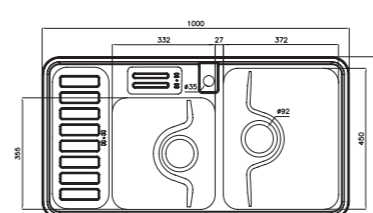

۸۱۴

سایز: ۱۲۰ x ۵۲ cm

- عمق لگن: ۱۸۰ میلی‌متر
- آب بندی: دارد
- جنس مواد: استنلس استیل ۱۸/۱۰
- ضخامت ورق سینک: ۰/۸ میلی‌متر
- عایق صدا: دارد
- ظرفیت (لیتر): ۴۵
- جهت سینک: راست و چپ
- ضمانت: ۱۰ سال

۷۶۴

سایز: ۱۱۶ x ۵۲ cm

- عمق لگن: ۲۰۵ میلی‌متر
- آب بندی: دارد
- جنس مواد: استنلس استیل ۱۸/۱۰
- ضخامت ورق سینک: ۰/۸ میلی‌متر
- عایق صدا: دارد
- ظرفیت (لیتر): ۵۶
- جهت سینک: راست و چپ
- ضمانت: ۱۰ سال

۸۱۲

سایز: ۱۰۰ x ۵۲ cm

- عمق لگن: ۱۸۰ میلی‌متر
- آب بندی: دارد
- جنس مواد: استنلس استیل ۱۸/۱۰
- ضخامت ورق سینک: ۰/۸ میلی‌متر
- عایق صدا: دارد
- ظرفیت (لیتر): ۴۵
- جهت سینک: راست و چپ
- ضمانت: ۱۰ سال

۷۳۸

سایز: ۱۱۶ x ۵۲ cm

- عمق لگن: ۲۰۵ میلی‌متر
- آب بندی: دارد
- جنس مواد: استنلس استیل ۱۸/۱۰
- ضخامت ورق سینک: ۰/۸ میلی‌متر
- عایق صدا: دارد
- ظرفیت (لیتر): ۵۶
- جهت سینک: راست و چپ
- ضمانت: ۱۰ سال

۷۶۲

سایز: ۱۱۶ x ۵۲ cm