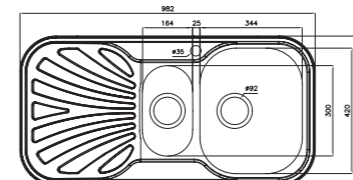

سایز: ۱۳۲/۵ x ۵۰ cm

- عمق لگن: ۲۰۵ میلی‌متر
- آب بندی: دارد
- جنس مواد: استنلس استیل ۱۸/۱۰
- ضخامت ورق سینک: ۰/۸ میلی‌متر
- عایق صدا: دارد
- ظرفیت (لیتر): ۵۵
- جهت سینک: راست و چپ
- ضمانت: ۱۰ سال

۵۴۰

سایز: ۸۳ x ۸۳ cm

- عمق لگن: ۲۰۵ میلی‌متر
- آب بندی: دارد
- جنس مواد: استنلس استیل ۱۸/۱۰
- ضخامت ورق سینک: ۰/۸ میلی‌متر
- عایق صدا: دارد
- ظرفیت (لیتر): ۵۰
- جهت سینک: وسط
- ضمانت: ۱۰ سال

۲۷۰

سایز: ۱۱۶ x ۵۱ cm

- عمق لگن: ۱۳۵ میلی‌متر
- آب بندی: دارد
- جنس مواد: استنلس استیل ۱۸/۱۰
- ضخامت ورق سینک: ۰/۷ میلی‌متر
- عایق صدا: دارد
- ظرفیت (لیتر): ۲۸
- جهت سینک: راست و چپ
- ضمانت: ۱۰ سال

۵۱۰

سایز: ۹۸/۲ x ۵۰ cm

- عمق لگن: ۲۰۵ میلی‌متر
- آب بندی: دارد
- جنس مواد: استنلس استیل ۱۸/۱۰
- ضخامت ورق سینک: ۰/۸ میلی‌متر
- عایق صدا: دارد
- ظرفیت (لیتر): ۳۰
- جهت سینک: راست و چپ
- ضمانت: ۱۰ سال

۲۱۶

سایز: ۱۲۰ x ۵۵۰ CM

- عمق لگن: ۱۵۰ میلی‌متر
- آب بندی: دارد
- جنس مواد: استنلس استیل ۱۸/۱۰
- ضخامت ورق سینک: ۰/۷ میلی‌متر
- عایق صدا: دارد
- ظرفیت (لیتر): ۳۱
- جهت سینک: راست و چپ
- ضمانت: ۱۰ سال

۲۱۸

سایز: ۱۲۰ x ۵۵۰ CM

- عمق لگن: ۱۵۰ میلی‌متر
- آب بندی: دارد
- جنس مواد: استنلس استیل ۱۸/۱۰
- ضخامت ورق سینک: ۰/۷ میلی‌متر
- عایق صدا: دارد
- ظرفیت (لیتر): ۳۱
- جهت سینک: راست و چپ
- ضمانت: ۱۰ سال